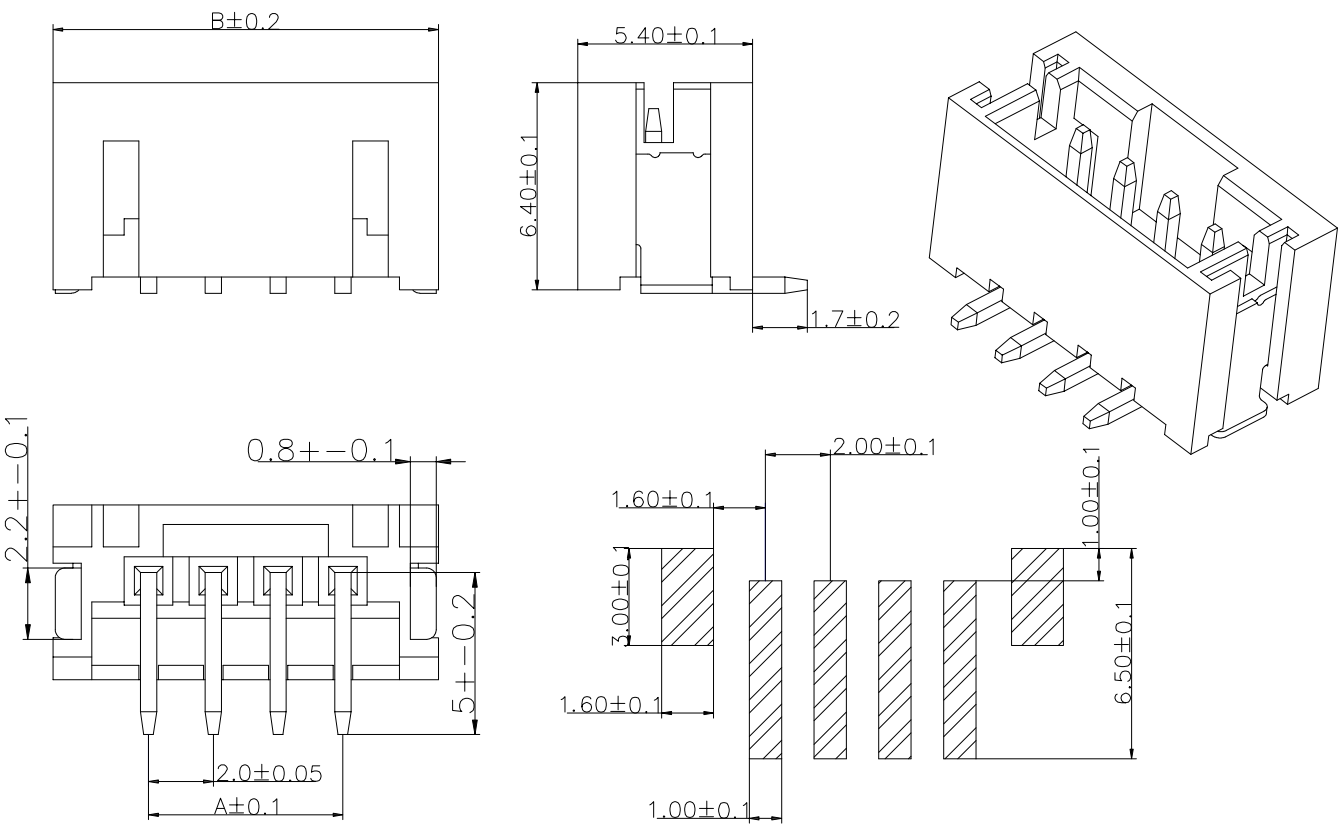

版本	变更内容	工程确认	日期

A  
B  
C  
D  
E  
F

20	YTC-PH-20AB	38.0	43.9
19	YTC-PH-19AB	36.0	41.9
18	YTC-PH-18AB	34.0	39.9
17	YTC-PH-17AB	32.0	37.9
16	YTC-PH-16AB	30.0	35.9
15	YTC-PH-15AB	28.0	33.9
14	YTC-PH-14AB	26.0	31.9
13	YTC-PH-13AB	24.0	29.9
12	YTC-PH-12AB	22.0	27.9
11	YTC-PH-11AB	20.0	25.9
10	YTC-PH-10AB	18.0	23.9
9	YTC-PH-9AB	16.0	21.9
8	YTC-PH-8AB	14.0	19.9
7	YTC-PH-7AB	12.0	17.9
6	YTC-PH-6AB	10.0	15.9
5	YTC-PH-5AB	8.0	13.9
4	YTC-PH-4AB	6.0	11.0
3	YTC-PH-3AB	4.0	9.9
2	YTC-PH-2AB	2.0	7.9
孔位	型号	A	B

深圳市怡远科技有限公司 SHENZHEN YIYUAN TECHNOLOGY CO., LTD		页码 (SHEET)	1/1	单位 (UNIT): MM
		版本 (REV)	A1	比例 (SCALE)
品名 (ITEM NO)	2.0间距立贴 WAFER DIP TYPE	日期 (DATE)	2021. 10. 12	
料号 (PART NO)	YTC-PH-**AB	设计 (DESIGN)	LUO	
图号 (DWG NO)		审核 (CHECKED)	ROGER LI	GENERAL TOLERANCE >20 ±0.25 >10≤20 ±0.2 >3≤10 ±0.15 ≤3 ±0.10
		核准 (APPROVED)	ROC ZHAO	