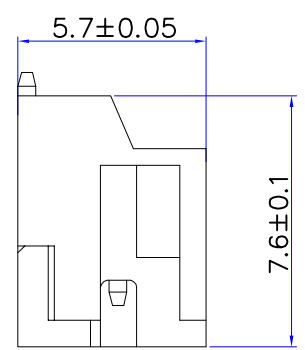

B

C

D

E

F

YTC-PH-16AWB	30.0	34.0
YTC-PH-15AWB	28.0	32.0
YTC-PH-14AWB	26.0	30.0
YTC-PH-13AWB	24.0	28.0
YTC-PH-12AWB	22.0	26.0
YTC-PH-11AWB	20.0	24.0
YTC-PH-10AWB	18.0	22.0
YTC-PH-9AWB	16.0	20.0
YTC-PH-8AWB	14.0	18.0
YTC-PH-7AWB	12.0	16.0
YTC-PH-6AWB	10.0	14.0
YTC-PH-5AWB	8.0	12.0
YTC-PH-4AWB	6.0	10.0
YTC-PH-3AWB	4.0	8.0
YTC-PH-2AWB	2.0	6.0
N	A (MM)	B (MM)

深圳市怡远科技有限公司 SHENZHEN YIYUAN TECHNOLOGY CO., LTD		页码 (SHEET)	1/1	单位 (UNIT): MM
		版本 (REV)	A1	比例 (SCALE)
品名 (ITEM NO)		日期 (DATE)	2021. 10. 12	
		设计 (DESIGN)	LUO	
料号 (PART NO)		审核 (CHECKED)	ROGER LI	*** ±0.08 .** ±0.15 .* ±0.25
		图号 (DWG NO)		
		核准 (APPROVED)	ROC ZHAO	