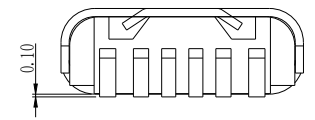

6	7	8
版本	变更内容	工程确认 日期

- TYPE C USB技术要求:
- 电气性能
    - 额定电流: 3A.
    - 额定电压: 5V.
    - 耐压: 500 V(AC) for 1 min.
    - 接触阻抗: 40mΩ Max.  
可靠性和环境测试后阻抗变化不得超过10mΩ.
    - 绝缘阻抗: 100 MΩMin.
  - 机械性能
    - 插入力: 5-20N. 拔出力: 6-20N.
    - 寿命测试: 10000cycles.
    - 推力: 50N min.
    - 剥离强度: 150N min.
    - 扭曲强度: 0.75Nm
  - 材料要求
    - 胶芯材料: LCP
    - 外壳材料: SUS304
    - 端子材料: C2680
  - 盐雾要求: 24H
  - 工作温度: -20° C~85° C

RECOMMENDED P. C. B. LAYOUT

A5	CC1	B12	GND
A9	VBUS	B9	VBUS
A12	GND	B5	CC2
PIN	SIGNAL NAME	PIN	SIGNAL NAME

**YI YUAN** 深圳市怡远科技有限公司  
SHENZHEN YIYUAN TECHNOLOGY CO., LTD

品名 (ITEM NO)	Type C 6P 母座 立式 贴片 H=6.7
料号 (PART NO)	YTC-TC6-567A
图号 (DWG NO)	