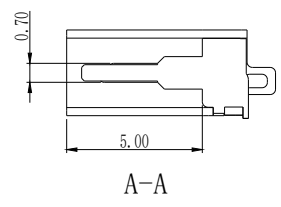

6	7	8
版本	变更内容	工程确认 日期

- TYPE C USB技术要求:
- 电气性能
    - 额定电流: 3A.
    - 额定电压: 5V.
    - 耐压: 500 V(AC) for 1 min.
    - 接触阻抗: 40mΩ Max.  
可靠性和环境测试后阻抗变化不得超过10mΩ.
    - 绝缘阻抗: 100 MΩMin.
  - 机械性能
    - 插入力: 5-20N. 拔出力: 6-20N.
    - 寿命测试: 10000cycles.
    - 推力: 50N min.
    - 剥离强度: 150N min.
    - 扭曲强度: 0.75Nm
  - 材料要求
    - 胶芯材料: LCP
    - 外壳材料: SUS304
    - 端子材料: C2680
  - 盐雾要求: 24H
  - 工作温度: -20° C~85° C

RECOMMENDED P. C. B. LAYOUT

A5	CC1	B12	GND
A9	VBUS	B9	VBUS
A12	GND	B5	CC2
PIN	SIGNAL NAME	PIN	SIGNAL NAME

**YI YUAN** 深圳市怡远科技有限公司  
SHENZHEN YIYUAN TECHNOLOGY CO., LTD

品名 (ITEM NO)	Type C 6P 母座 立式 贴片 H=6.7
料号 (PART NO)	YTC-TC6-567A
图号 (DWG NO)	