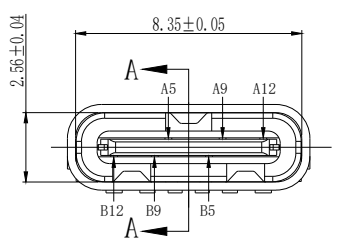

6	7	8
版本	变更内容	工程确认 日期

- TYPE C USB技术要求:
- 电气性能
    - 额定电流: 3A.
    - 额定电压: 5V.
    - 耐压: 500 V(AC) for 1 min.
    - 接触阻抗: 40mΩ Max.  
可靠性和环境测试后阻抗变化不得超过10mΩ.
    - 绝缘阻抗: 100 MΩMin.
  - 机械性能
    - 插入力: 5-20N. 拔出力: 6-20N.
    - 寿命测试: 10000cycles.
    - 推力: 50N min.
    - 剥离强度: 150N min.
    - 扭曲强度: 0.75Nm
  - 材料要求
    - 胶芯材料: LCP
    - 外壳材料: SUS304
    - 端子材料: C2680
  - 盐雾要求: 24H
  - 工作温度: -20° C~85° C

RECOMMENDED P. C. B. LAYOUT

A5	CC1	B12	GND
A9	VBUS	B9	VBUS
A12	GND	B5	CC2
PIN	SIGNAL NAME	PIN	SIGNAL NAME

**YI YUAN** 深圳市怡远科技有限公司  
SHENZHEN YIYUAN TECHNOLOGY CO., LTD

品名 (ITEM NO)	Type C 6P 母座 立式 贴片 H=6.7
料号 (PART NO)	YTC-TC6-567A
图号 (DWG NO)	