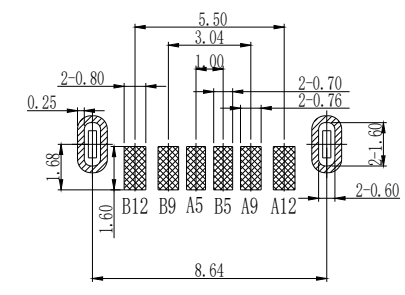

6	7	8
版本	变更内容	工程确认 日期

- TYPE C USB技术要求:
- 电气性能
    - 额定电流: 3A.
    - 额定电压: 5V.
    - 耐压: 500 V(AC) for 1 min.
    - 接触阻抗: 40mΩ Max.  
可靠性和环境测试后阻抗变化不得超过10mΩ.
    - 绝缘阻抗: 100 MΩMin.
  - 机械性能
    - 插入力: 5-20N. 拔出力: 6-20N.
    - 寿命测试: 10000cycles.
    - 推力: 50N min.
    - 剥离强度: 150N min.
    - 扭曲强度: 0.75Nm
  - 材料要求
    - 胶芯材料: LCP
    - 外壳材料: SUS304
    - 端子材料: C2680
  - 盐雾要求: 24H
  - 工作温度: -20° C~85° C

RECOMMENDED P. C. B. LAYOUT

A5	CC1	B12	GND
A9	VBUS	B9	VBUS
A12	GND	B5	CC2
PIN	SIGNAL NAME	PIN	SIGNAL NAME

**YI YUAN** 深圳市怡远科技有限公司  
SHENZHEN YIYUAN TECHNOLOGY CO., LTD

品名 (ITEM NO)	Type C 6P 母座 立式 贴片 H=6.7
料号 (PART NO)	YTC-TC6-567A
图号 (DWG NO)	