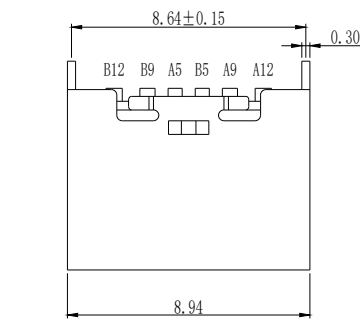

6	7	8
版本	变更内容	工程确认 日期

1. TYPE C USB技术要求:
1. 电气性能
     1. 额定电流: 3A.
     2. 额定电压: 5V.
     3. 耐压: 500 V(AC) for 1 min.
     4. 接触阻抗: 40mΩ Max.
        可靠性和环境测试后阻抗变化不得超过10mΩ.
     5. 绝缘阻抗: 100 MΩMin.
  2. 机械性能
     1. 插入力: 5-20N. 拔出力: 6-20N.
     2. 寿命测试: 10000cycles.
     3. 推力: 50N min.
     4. 剥离强度: 150N min.
     5. 扭曲强度: 0.75Nm
  3. 材料要求
     1. 胶芯材料: LCP
     2. 外壳材料: SUS304
     3. 端子材料: C2680
  4. 盐雾要求: 24H
  5. 工作温度: -20° C~85° C