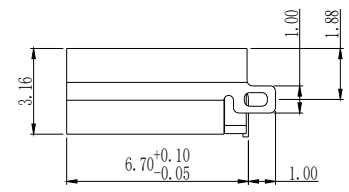

6	7	8
版本	变更内容	工程确认 日期

- TYPE C USB技术要求:
- 电气性能
    - 额定电流: 3A.
    - 额定电压: 5V.
    - 耐压: 500 V(AC) for 1 min.
    - 接触阻抗: 40mΩ Max.  
可靠性和环境测试后阻抗变化不得超过10mΩ.
    - 绝缘阻抗: 100 MΩMin.
  - 机械性能
    - 插入力: 5-20N. 拔出力: 6-20N.
    - 寿命测试: 10000cycles.
    - 推力: 50N min.
    - 剥离强度: 150N min.
    - 扭曲强度: 0.75Nm
  - 材料要求
    - 胶芯材料: LCP
    - 外壳材料: SUS304
    - 端子材料: C2680
  - 盐雾要求: 24H
  - 工作温度: -20° C~85° C

RECOMMENDED P. C. B. LAYOUT

A5	CC1	B12	GND
A9	VBUS	B9	VBUS
A12	GND	B5	CC2
PIN	SIGNAL NAME	PIN	SIGNAL NAME

**YI YUAN** 深圳市怡远科技有限公司  
SHENZHEN YIYUAN TECHNOLOGY CO., LTD

品名 (ITEM NO)	Type C 6P 母座 立式 贴片 H=6.7
料号 (PART NO)	YTC-TC6-567A
图号 (DWG NO)	