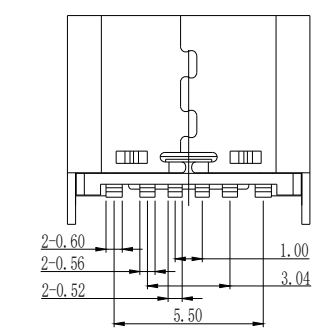

6	7	8
版本	变更内容	工程确认 日期

- TYPE C USB技术要求:
- 电气性能
    - 额定电流: 3A.
    - 额定电压: 5V.
    - 耐压: 500 V(AC) for 1 min.
    - 接触阻抗: 40mΩ Max.  
可靠性和环境测试后阻抗变化不得超过10mΩ.
    - 绝缘阻抗: 100 MΩMin.
  - 机械性能
    - 插入力: 5-20N. 拔出力: 6-20N.
    - 寿命测试: 10000cycles.
    - 推力: 50N min.
    - 剥离强度: 150N min.
    - 扭曲强度: 0.75Nm
  - 材料要求
    - 胶芯材料: LCP
    - 外壳材料: SUS304
    - 端子材料: C2680
  - 盐雾要求: 24H
  - 工作温度: -20° C~85° C

RECOMMENDED P. C. B. LAYOUT

A5	CC1	B12	GND
A9	VBUS	B9	VBUS
A12	GND	B5	CC2
PIN	SIGNAL NAME	PIN	SIGNAL NAME

**YI YUAN** 深圳市怡远科技有限公司  
SHENZHEN YIYUAN TECHNOLOGY CO., LTD

品名 (ITEM NO)	Type C 6P 母座 立式 贴片 H=6.7
料号 (PART NO)	YTC-TC6-567A
图号 (DWG NO)	