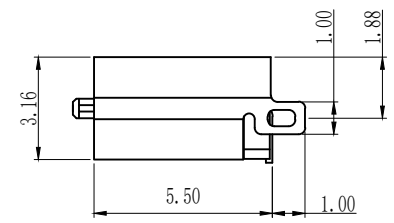

6	7	8
版本	变更内容	工程确认 日期

- TYPE C USB技术要求:
- 电气性能
    - 1.1 额定电流 3A/5A.
    - 1.2 额定电压: 5V.
    - 1.3 接触阻抗: 40mΩ Max.  
可靠性和环境测试后阻抗变化不得超过10mΩ.
    - 1.4 绝缘阻抗: 100 MΩMin.
  - 机械性能
    - 2.1 插入力: 5-20N. 拔出力: 6-20N.
    - 2.2 寿命测试: 5000/10000cycles Max.
    - 2.3 推力: 50N min.
    - 2.4 剥离强度: 150N min.
    - 2.5 扭曲强度: 0.75Nm
  - 材料要求
    - 4.1 胶芯材料: LCP/PA9T
    - 4.2 外壳材料: SPCC/C2680/SUS304
    - 4.3 端子材料: C2680/C5191/C7025
    - 4.4 盐雾要求: 24H/48H
    - 4.5 工作温度: -20° C~85° C

PCB板参考图

A5	CC1	B12	GND
A9	VBUS	B9	VBUS
A12	GND	B5	CC2
PIN	SIGNAL NAME	PIN	SIGNAL NAME

一般公差加工参考表			
X.	±		
.X	±0.25	X.*	
.XX	±0.15	.X*	
.XXX	±0.05	.XX*	
⌀	单位	MM	比例

公司名称		深圳市怡远科技有限公司	
		YIYUAN TECH 0755-82784562	
设计	LUO JIE	品名	Type C 母座 6P 立式 贴片 H=5.5
审核	ROGER LI	图号	YTC-TC6ST-55
核准	ROC ZHAO	版本	A
		页码	