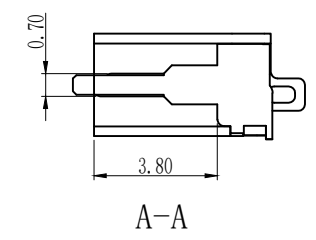

6	7	8
版本	变更内容	工程确认 日期

- TYPE C USB技术要求:
- 电气性能
    - 1.1 额定电流 3A/5A.
    - 1.2 额定电压: 5V.
    - 1.3 接触阻抗: 40mΩ Max.  
可靠性和环境测试后阻抗变化不得超过10mΩ.
    - 1.4 绝缘阻抗: 100 MΩMin.
  - 机械性能
    - 2.1 插入力: 5-20N. 拔出力: 6-20N.
    - 2.2 寿命测试: 5000/10000cycles Max.
    - 2.3 推力: 50N min.
    - 2.4 剥离强度: 150N min.
    - 2.5 扭曲强度: 0.75Nm
  - 材料要求
    - 4.1 胶芯材料: LCP/PA9T
    - 4.2 外壳材料: SPCC/C2680/SUS304
    - 4.3 端子材料: C2680/C5191/C7025
    - 4.4 盐雾要求: 24H/48H
    - 4.5 工作温度: -20° C~85° C

PCB板参考图

A5	CC1	B12	GND
A9	VBUS	B9	VBUS
A12	GND	B5	CC2
PIN	SIGNAL NAME	PIN	SIGNAL NAME

一般公差加工参考表			
X.	±		
.X	±0.25	X.*	
.XX	±0.15	.X*	
.XXX	±0.05	.XX*	
⌀	单位	MM	比例

公司名称		深圳市怡远科技有限公司	
		YIYUAN TECH 0755-82784562	
设计	LUO JIE	品名	Type C 母座 6P 立式 贴片 H=5.5
审核	ROGER LI	图号	YTC-TC6ST-55
核准	ROC ZHAO	版本	A
		页码	