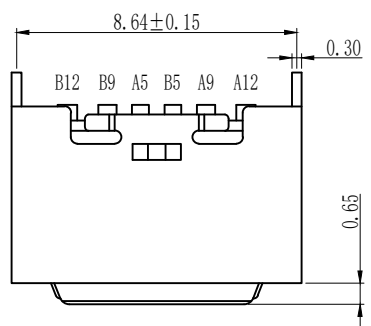

6	7	8
版本	变更内容	工程确认 日期

- TYPE C USB技术要求:
- 电气性能
    - 1.1 额定电流 3A/5A.
    - 1.2 额定电压: 5V.
    - 1.3 接触阻抗: 40mΩ Max.  
可靠性和环境测试后阻抗变化不得超过10mΩ.
    - 1.4 绝缘阻抗: 100 MΩMin.
  - 机械性能
    - 2.1 插入力: 5-20N. 拔出力: 6-20N.
    - 2.2 寿命测试: 5000/10000cycles Max.
    - 2.3 推力: 50N min.
    - 2.4 剥离强度: 150N min.
    - 2.5 扭曲强度: 0.75Nm
  - 材料要求
    - 4.1 胶芯材料: LCP/PA9T
    - 4.2 外壳材料: SPCC/C2680/SUS304
    - 4.3 端子材料: C2680/C5191/C7025
    - 4.4 盐雾要求: 24H/48H
    - 4.5 工作温度: -20° C~85° C

PCB板参考图

A5	CC1	B12	GND
A9	VBUS	B9	VBUS
A12	GND	B5	CC2
PIN	SIGNAL NAME	PIN	SIGNAL NAME

一般公差加工参考表			
X.	±		
.X	±0.25	X.*	
.XX	±0.15	.X*	
.XXX	±0.05	.XX*	
⌀	单位	MM	比例

公司名称		深圳市怡远科技有限公司	
		YIYUAN TECH 0755-82784562	
设计	LUO JIE	品名	Type C 母座 6P 立式 贴片 H=5.5
审核	ROGER LI	图号	YTC-TC6ST-55
核准	ROC ZHAO	版本	A
		页码	