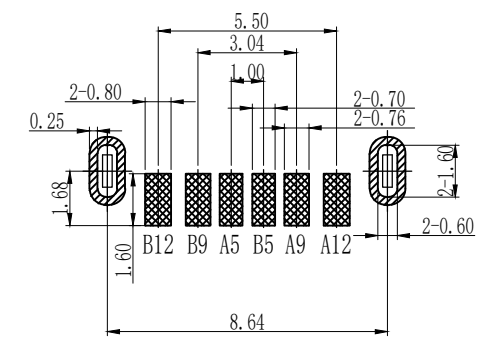

6	7	8
版本	变更内容	工程确认 日期

- TYPE C USB技术要求:
- 电气性能
    - 1.1 额定电流 3A/5A.
    - 1.2 额定电压: 5V.
    - 1.3 接触阻抗: 40mΩ Max.  
可靠性和环境测试后阻抗变化不得超过10mΩ.
    - 1.4 绝缘阻抗: 100 MΩMin.
  - 机械性能
    - 2.1 插入力: 5-20N. 拔出力: 6-20N.
    - 2.2 寿命测试: 5000/10000cycles Max.
    - 2.3 推力: 50N min.
    - 2.4 剥离强度: 150N min.
    - 2.5 扭曲强度: 0.75Nm
  - 材料要求
    - 4.1 胶芯材料: LCP/PA9T
    - 4.2 外壳材料: SPCC/C2680/SUS304
    - 4.3 端子材料: C2680/C5191/C7025
    - 4.4 盐雾要求: 24H/48H
    - 4.5 工作温度: -20° C~85° C

PCB板参考图

A5	CC1	B12	GND
A9	VBUS	B9	VBUS
A12	GND	B5	CC2
PIN	SIGNAL NAME	PIN	SIGNAL NAME

一般公差加工参考表			
X.	±		
.X	±0.25	X.*	
.XX	±0.15	.X*	
.XXX	±0.05	.XX*	
⌀	单位	MM	比例

公司名称		深圳市怡远科技有限公司	
		YIYUAN TECH 0755-82784562	
设计	LUO JIE	品名	Type C 母座 6P 立式 贴片 H=5.5
审核	ROGER LI	图号	YTC-TC6ST-55
核准	ROC ZHAO	版本	A
		页码	