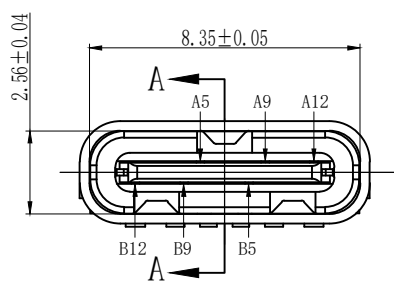

6	7	8
版本	变更内容	工程确认 日期

- TYPE C USB技术要求:
- 电气性能
    - 1.1 额定电流 3A/5A.
    - 1.2 额定电压: 5V.
    - 1.3 接触阻抗: 40mΩ Max.  
可靠性和环境测试后阻抗变化不得超过10mΩ.
    - 1.4 绝缘阻抗: 100 MΩMin.
  - 机械性能
    - 2.1 插入力: 5-20N. 拔出力: 6-20N.
    - 2.2 寿命测试: 5000/10000cycles Max.
    - 2.3 推力: 50N min.
    - 2.4 剥离强度: 150N min.
    - 2.5 扭曲强度: 0.75Nm
  - 材料要求
    - 4.1 胶芯材料: LCP/PA9T
    - 4.2 外壳材料: SPCC/C2680/SUS304
    - 4.3 端子材料: C2680/C5191/C7025
    - 4.4 盐雾要求: 24H/48H
    - 4.5 工作温度: -20° C~85° C

PCB板参考图

A5	CC1	B12	GND
A9	VBUS	B9	VBUS
A12	GND	B5	CC2
PIN	SIGNAL NAME	PIN	SIGNAL NAME

一般公差加工参考表			
X.	±		
.X	±0.25	X.*	
.XX	±0.15	.X*	
.XXX	±0.05	.XX*	
⌀	单位	MM	比例

公司名称		深圳市怡远科技有限公司	
		YIYUAN TECH 0755-82784562	
设计	LUO JIE	品名	Type C 母座 6P 立式 贴片 H=5.5
审核	ROGER LI	图号	YTC-TC6ST-55
核准	ROC ZHAO	版本	A
		页码	