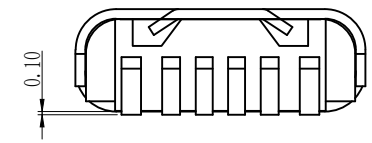

6	7	8
版本	变更内容	工程确认 日期

- TYPE C USB技术要求:
- 电气性能
    - 1.1 额定电流 3A/5A.
    - 1.2 额定电压: 5V.
    - 1.3 接触阻抗: 40mΩ Max.  
可靠性和环境测试后阻抗变化不得超过10mΩ.
    - 1.4 绝缘阻抗: 100 MΩMin.
  - 机械性能
    - 2.1 插入力: 5-20N. 拔出力: 6-20N.
    - 2.2 寿命测试: 5000/10000cycles Max.
    - 2.3 推力: 50N min.
    - 2.4 剥离强度: 150N min.
    - 2.5 扭曲强度: 0.75Nm
  - 材料要求
    - 4.1 胶芯材料: LCP/PA9T
    - 4.2 外壳材料: SPCC/C2680/SUS304
    - 4.3 端子材料: C2680/C5191/C7025
    - 4.4 盐雾要求: 24H/48H
    - 4.5 工作温度: -20° C~85° C

PCB板参考图

A5	CC1	B12	GND
A9	VBUS	B9	VBUS
A12	GND	B5	CC2
PIN	SIGNAL NAME	PIN	SIGNAL NAME

一般公差加工参考表			
X.	±		
.X	±0.25	X.*	
.XX	±0.15	.X*	
.XXX	±0.05	.XX*	
⌀	单位	MM	比例

公司名称		深圳市怡远科技有限公司	
		YIYUAN TECH 0755-82784562	
设计	LUO JIE	品名	Type C 母座 6P 立式 贴片 H=5.5
审核	ROGER LI	图号	YTC-TC6ST-55
核准	ROC ZHAO	版本	A
		页码	