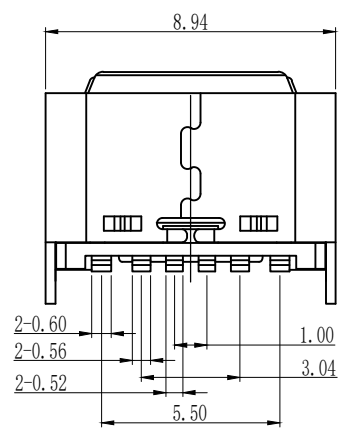

6	7	8
版本	变更内容	工程确认 日期

- TYPE C USB技术要求:
- 电气性能
    - 1.1 额定电流 3A/5A.
    - 1.2 额定电压: 5V.
    - 1.3 接触阻抗: 40mΩ Max.  
可靠性和环境测试后阻抗变化不得超过10mΩ.
    - 1.4 绝缘阻抗: 100 MΩMin.
  - 机械性能
    - 2.1 插入力: 5-20N. 拔出力: 6-20N.
    - 2.2 寿命测试: 5000/10000cycles Max.
    - 2.3 推力: 50N min.
    - 2.4 剥离强度: 150N min.
    - 2.5 扭曲强度: 0.75Nm
  - 材料要求
    - 4.1 胶芯材料: LCP/PA9T
    - 4.2 外壳材料: SPCC/C2680/SUS304
    - 4.3 端子材料: C2680/C5191/C7025
    - 4.4 盐雾要求: 24H/48H
    - 4.5 工作温度: -20° C~85° C

PCB板参考图

A5	CC1	B12	GND
A9	VBUS	B9	VBUS
A12	GND	B5	CC2
PIN	SIGNAL NAME	PIN	SIGNAL NAME

一般公差加工参考表			
X.	±		
.X	±0.25	X.*	
.XX	±0.15	.X*	
.XXX	±0.05	.XX*	
⌀	单位	MM	比例

公司名称		深圳市怡远科技有限公司	
		YIYUAN TECH 0755-82784562	
设计	LUO JIE	品名	Type C 母座 6P 立式 贴片 H=5.5
审核	ROGER LI	图号	YTC-TC6ST-55
核准	ROC ZHAO	版本	A
		页码	