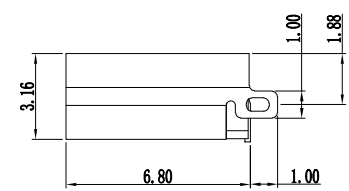

RECOMMENDED P. C. B. LAYOUT

A5	CC1	B12	GND
A8	SBU1	B9	VBUS
A9	VBUS	B7	DN2
A12	GND	B6	DP2
PIN	SIGNAL NAME	PIN	SIGNAL NAME

深圳市怡远科技有限公司 SHENZHEN YIYUAN TECHNOLOGY CO., LTD		品名 (ITEM NO)	Type C 母座 8P 立式 贴片 H=6.8 带升级	
		料号 (PART NO)	YTC-TC8-568A	
图号 (DWG NO)				