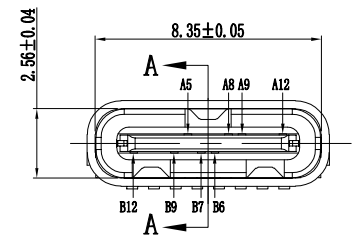

6	7	8
版本	变更内容	工程确认 日期

- TYPE C USB技术要求:
- 电气性能
 - 1.1 额定电流: 3A/5A.
 - 1.2 额定电压: 5V.
 - 1.2 耐压: 500 V(AC) for 1 min.
 - 1.3 接触阻抗: 40mΩ Max.
可靠性和环境测试后阻抗变化不得超过10mΩ.
 - 1.4 绝缘阻抗: 100 MΩMin.
 - 机械性能
 - 2.1 插入力: 5-20N. 拔出力: 6-20N.
 - 2.2 寿命测试: 5000/10000cycles Max.
 - 2.3 推力: 50N min.
 - 2.4 剥离强度: 150N min.
 - 2.5 扭曲强度: 0.75Nm
 - 材料要求
 - 4.1 胶芯材料: LCP/PA9T
 - 4.2 外壳材料: SPCC/C2680/SUS304
 - 4.3 端子材料: C2680/C5191/C7025
 - 4.4 盐雾要求: 24H/48H
 - 4.5 工作温度: -20° C~85° C

RECOMMENDED P. C. B. LAYOUT

A5	CC1	B12	GND
A8	SBU1	B9	VBUS
A9	VBUS	B7	DN2
A12	GND	B6	DP2
PIN	SIGNAL NAME	PIN	SIGNAL NAME

深圳市怡远科技有限公司 SHENZHEN YIYUAN TECHNOLOGY CO., LTD		品名 (ITEM NO)	Type C 母座 8P 立式 贴片 H=6.8 带升级	
		料号 (PART NO)	YTC-TC8-568A	
图号 (DWG NO)				