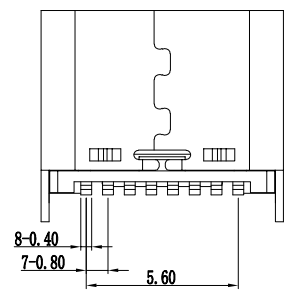

6	7	8
版本	变更内容	工程确认 日期

- TYPE C USB技术要求:
- 电气性能
 - 1.1 额定电流: 3A/5A.
 - 1.2 额定电压: 5V.
 - 1.2 耐压: 500 V(AC) for 1 min.
 - 1.3 接触阻抗: 40mΩ Max.
可靠性和环境测试后阻抗变化不得超过10mΩ.
 - 1.4 绝缘阻抗: 100 MΩMin.
 - 机械性能
 - 2.1 插入力: 5-20N. 拔出力: 6-20N.
 - 2.2 寿命测试: 5000/10000cycles Max.
 - 2.3 推力: 50N min.
 - 2.4 剥离强度: 150N min.
 - 2.5 扭曲强度: 0.75Nm
 - 材料要求
 - 4.1 胶芯材料: LCP/PA9T
 - 4.2 外壳材料: SPCC/C2680/SUS304
 - 4.3 端子材料: C2680/C5191/C7025
 - 4.4 盐雾要求: 24H/48H
 - 4.5 工作温度: -20° C~85° C

RECOMMENDED P. C. B. LAYOUT

A5	CC1	B12	GND
A8	SBU1	B9	VBUS
A9	VBUS	B7	DN2
A12	GND	B6	DP2
PIN	SIGNAL NAME	PIN	SIGNAL NAME

深圳市怡远科技有限公司 SHENZHEN YIYUAN TECHNOLOGY CO., LTD		品名 (ITEM NO)	Type C 母座 8P 立式 贴片 H=6.8 带升级	
		料号 (PART NO)	YTC-TC8-568A	
图号 (DWG NO)				