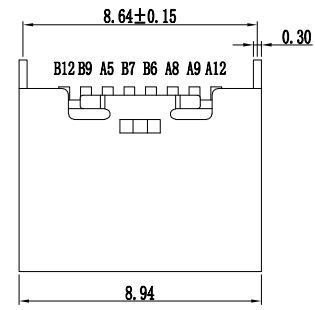

6	7	8
版本	变更内容	工程确认 日期

1. TYPE C USB技术要求:
1. 电气性能
     - 1.1 额定电流: 3A/5A.
     - 1.2 额定电压: 5V.
     - 1.2 耐压: 500 V(AC) for 1 min.
     - 1.3 接触阻抗: 40mΩ Max.
       可靠性和环境测试后阻抗变化不得超过10mΩ.
     - 1.4 绝缘阻抗: 100 MΩMin.
  2. 机械性能
     - 2.1 插入力: 5-20N. 拔出力: 6-20N.
     - 2.2 寿命测试: 5000/10000cycles Max.
     - 2.3 推力: 50N min.
     - 2.4 剥离强度: 150N min.
     - 2.5 扭曲强度: 0.75Nm
  3. 材料要求
     - 4.1 胶芯材料: LCP/PA9T
     - 4.2 外壳材料: SPCC/C2680/SUS304
     - 4.3 端子材料: C2680/C5191/C7025
     - 4.4 盐雾要求: 24H/48H
     - 4.5 工作温度: -20° C~85° C