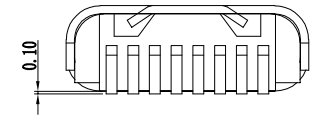

6	7	8
版本	变更内容	工程确认 日期

- TYPE C USB技术要求:
- 电气性能
 - 1.1 额定电流: 3A/5A.
 - 1.2 额定电压: 5V.
 - 1.2 耐压: 500 V(AC) for 1 min.
 - 1.3 接触阻抗: 40mΩ Max.
可靠性和环境测试后阻抗变化不得超过10mΩ.
 - 1.4 绝缘阻抗: 100 MΩMin.
 - 机械性能
 - 2.1 插入力: 5-20N. 拔出力: 6-20N.
 - 2.2 寿命测试: 5000/10000cycles Max.
 - 2.3 推力: 50N min.
 - 2.4 剥离强度: 150N min.
 - 2.5 扭曲强度: 0.75Nm
 - 材料要求
 - 4.1 胶芯材料: LCP/PA9T
 - 4.2 外壳材料: SPCC/C2680/SUS304
 - 4.3 端子材料: C2680/C5191/C7025
 - 4.4 盐雾要求: 24H/48H
 - 4.5 工作温度: -20° C~85° C

RECOMMENDED P. C. B. LAYOUT

A5	CC1	B12	GND
A8	SBU1	B9	VBUS
A9	VBUS	B7	DN2
A12	GND	B6	DP2
PIN	SIGNAL NAME	PIN	SIGNAL NAME

深圳市怡远科技有限公司 SHENZHEN YIYUAN TECHNOLOGY CO., LTD		品名 (ITEM NO)	Type C 母座 8P 立式 贴片 H=6.8 带升级	
		料号 (PART NO)	YTC-TC8-568A	
图号 (DWG NO)				