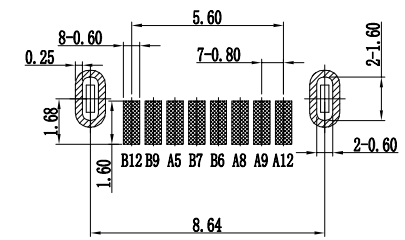

6	7	8
版本	变更内容	工程确认 日期

- TYPE C USB技术要求:
- 电气性能
 - 1.1 额定电流: 3A/5A.
 - 1.2 额定电压: 5V.
 - 1.2 耐压: 500 V(AC) for 1 min.
 - 1.3 接触阻抗: 40mΩ Max.
可靠性和环境测试后阻抗变化不得超过10mΩ.
 - 1.4 绝缘阻抗: 100 MΩMin.
 - 机械性能
 - 2.1 插入力: 5-20N. 拔出力: 6-20N.
 - 2.2 寿命测试: 5000/10000cycles Max.
 - 2.3 推力: 50N min.
 - 2.4 剥离强度: 150N min.
 - 2.5 扭曲强度: 0.75Nm
 - 材料要求
 - 4.1 胶芯材料: LCP/PA9T
 - 4.2 外壳材料: SPCC/C2680/SUS304
 - 4.3 端子材料: C2680/C5191/C7025
 - 4.4 盐雾要求: 24H/48H
 - 4.5 工作温度: -20° C~85° C

RECOMMENDED P. C. B. LAYOUT

A5	CC1	B12	GND
A8	SBU1	B9	VBUS
A9	VBUS	B7	DN2
A12	GND	B6	DP2
PIN	SIGNAL NAME	PIN	SIGNAL NAME

深圳市怡远科技有限公司 SHENZHEN YIYUAN TECHNOLOGY CO., LTD		品名 (ITEM NO)	Type C 母座 8P 立式 贴片 H=6.8 带升级	
		料号 (PART NO)	YTC-TC8-568A	
图号 (DWG NO)				

页码 (SHEET)	1/1	单位(UNIT):	MM
版本 (REV)	A1	比例 (SCALE)	
日期 (DATE)	2021. 10. 12		
设计 (DESIGN)	LUO	未注公差 TOLERANCE UNSPECIFIED	
审核 (CHECKED)	ROGER LI	X. X	±0.20
核准 (APPROVED)	ROC ZHAO	X. XX	±0.15
		X. XXX	±0.10
		X°	±5°
		X. X°	±2°