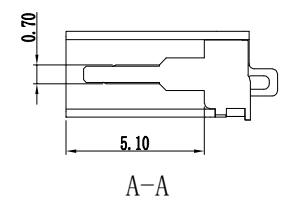

6	7	8
版本	变更内容	工程确认 日期

- TYPE C USB技术要求:
- 电气性能
 - 1.1 额定电流: 3A/5A.
 - 1.2 额定电压: 5V.
 - 1.2 耐压: 500 V(AC) for 1 min.
 - 1.3 接触阻抗: 40mΩ Max.
可靠性和环境测试后阻抗变化不得超过10mΩ.
 - 1.4 绝缘阻抗: 100 MΩMin.
 - 机械性能
 - 2.1 插入力: 5-20N. 拔出力: 6-20N.
 - 2.2 寿命测试: 5000/10000cycles Max.
 - 2.3 推力: 50N min.
 - 2.4 剥离强度: 150N min.
 - 2.5 扭曲强度: 0.75Nm
 - 材料要求
 - 4.1 胶芯材料: LCP/PA9T
 - 4.2 外壳材料: SPCC/C2680/SUS304
 - 4.3 端子材料: C2680/C5191/C7025
 - 4.4 盐雾要求: 24H/48H
 - 4.5 工作温度: -20° C~85° C

RECOMMENDED P. C. B. LAYOUT

A5	CC1	B12	GND
A8	SBU1	B9	VBUS
A9	VBUS	B7	DN2
A12	GND	B6	DP2
PIN	SIGNAL NAME	PIN	SIGNAL NAME

深圳市怡远科技有限公司 SHENZHEN YIYUAN TECHNOLOGY CO., LTD		品名 (ITEM NO)	Type C 母座 8P 立式 贴片 H=6.8 带升级	
		料号 (PART NO)	YTC-TC8-568A	
图号 (DWG NO)				