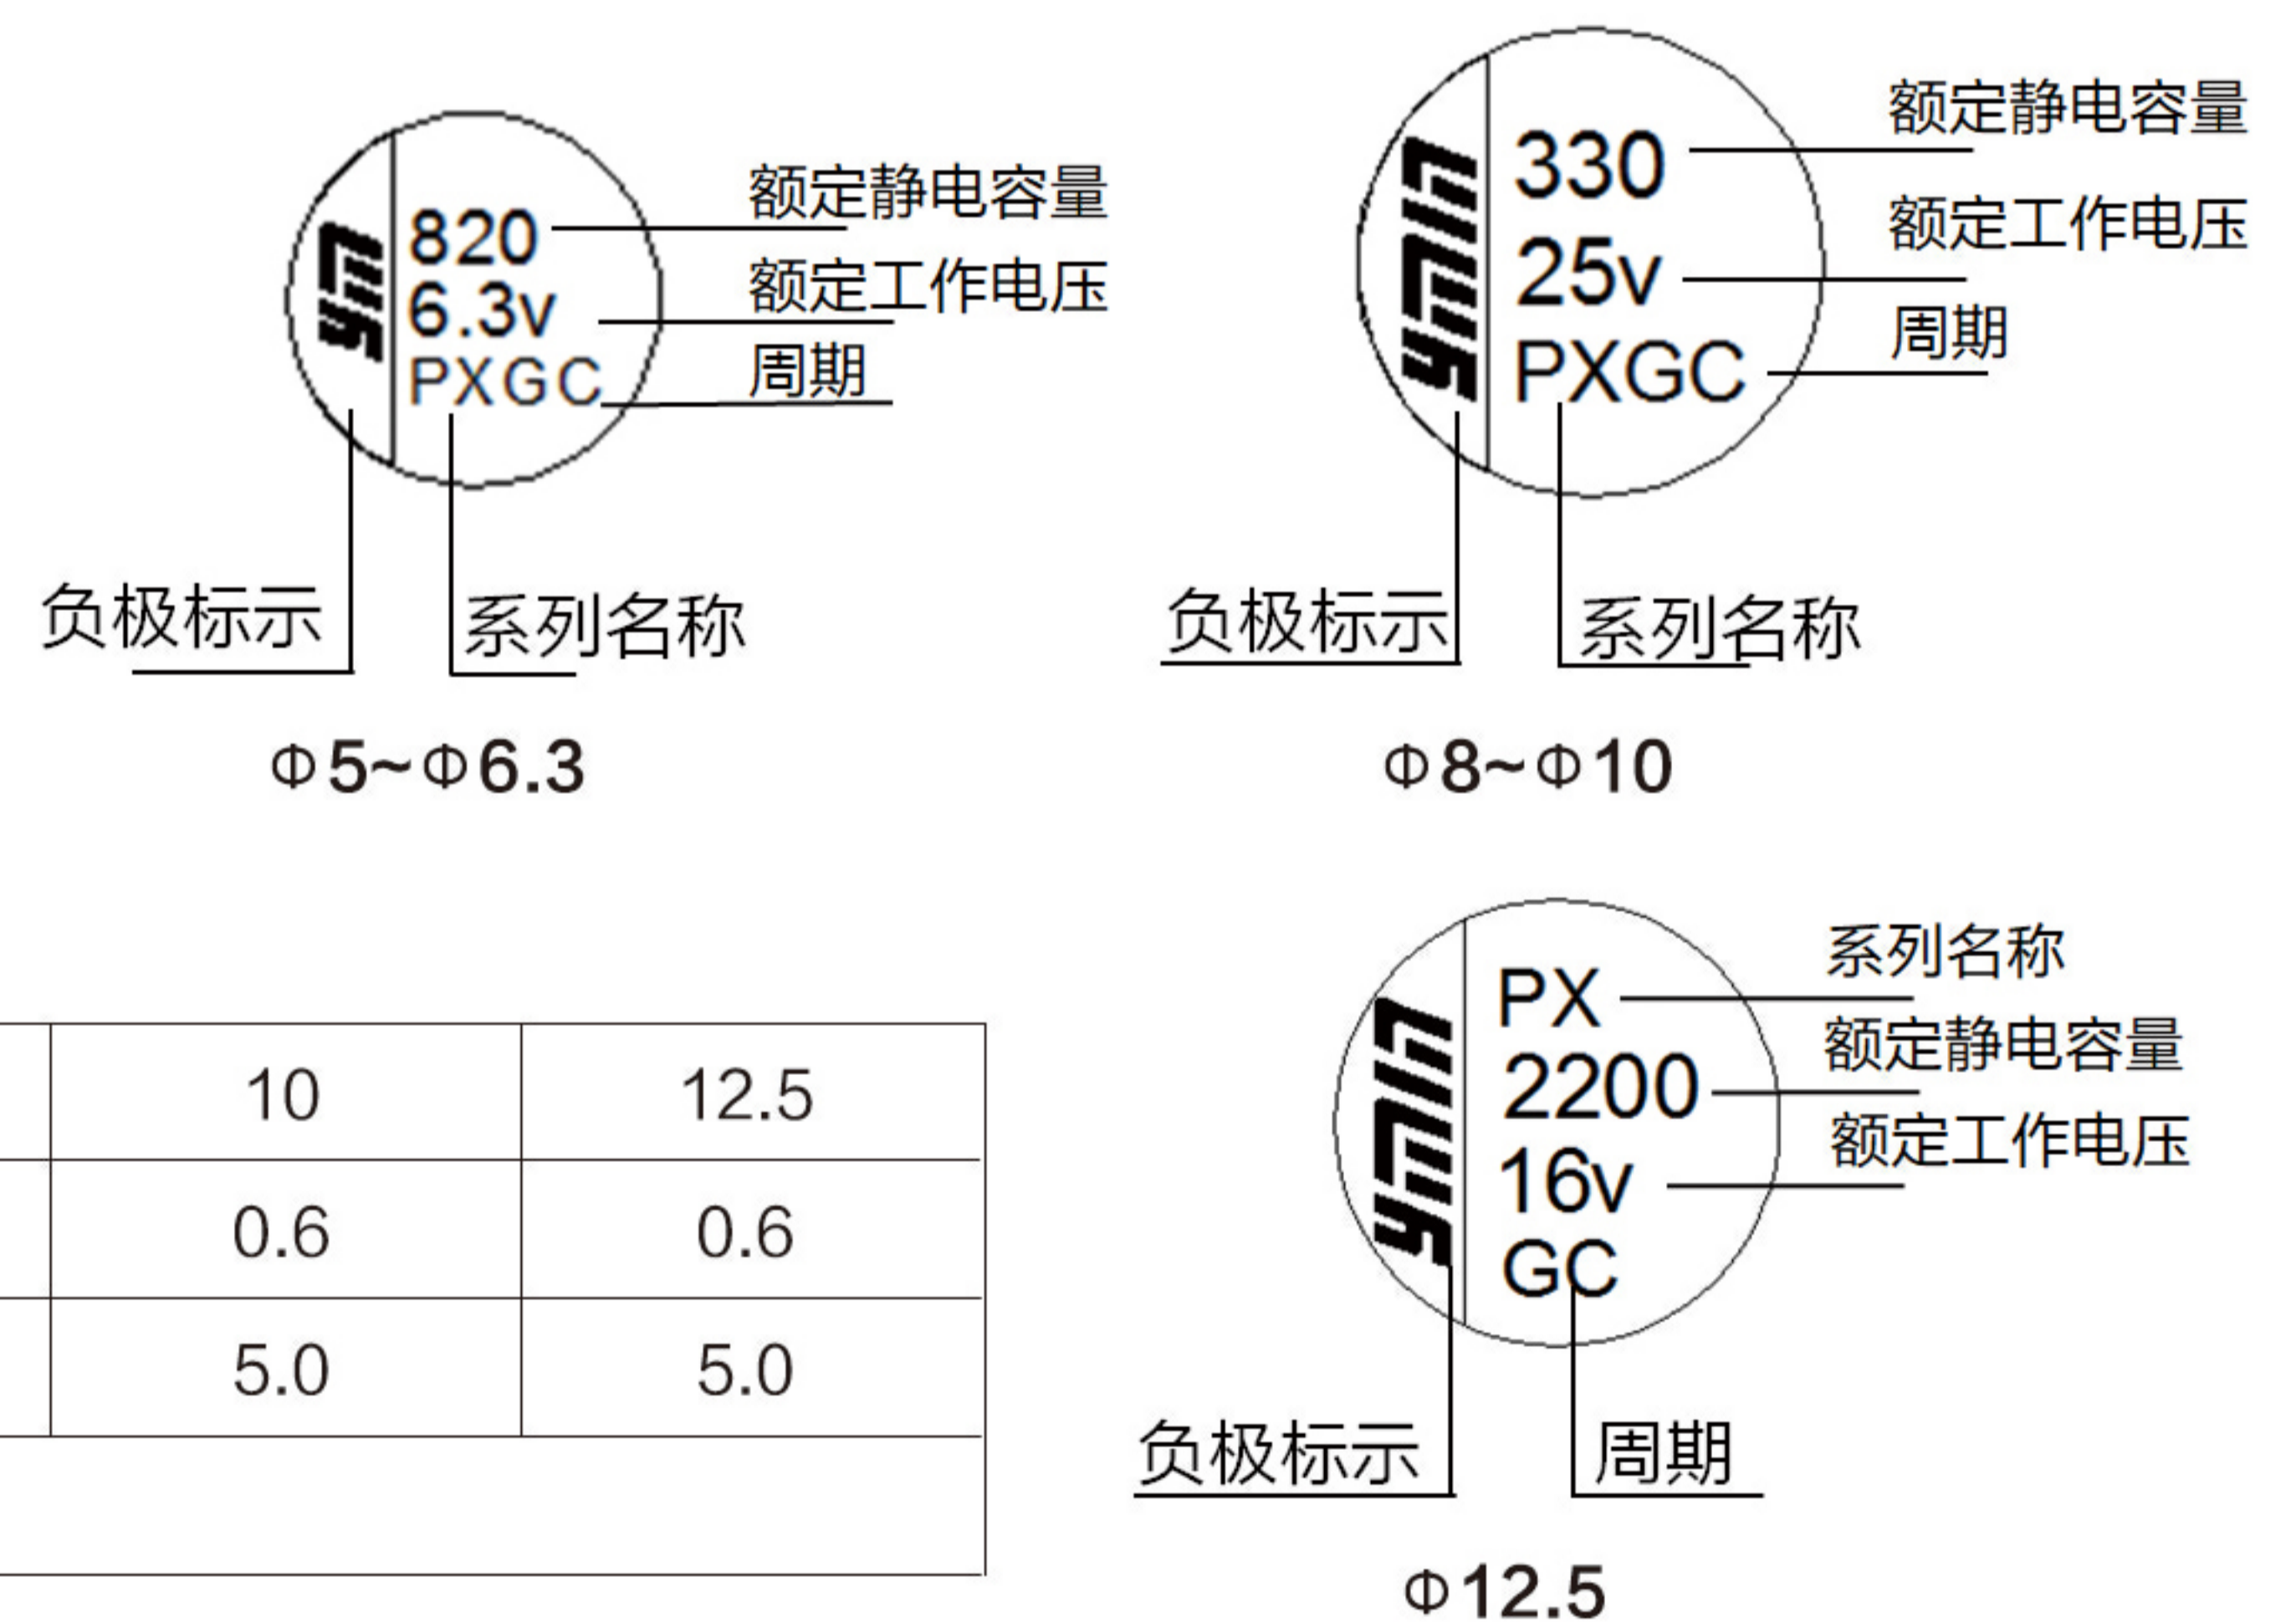

■ 频率修正因子

频率(Hz)	120Hz	1KHz	10KHz	100KHz	300KHz
修正因子	0.10	0.45	0.50	1.00	1.00