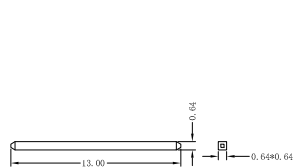

■ WAFER

- Part No: CS-1001R-XX (LOCK)
- Poles: 2-13
- Material: PA66+30GF% UL 94V-0 (耐高温材料)
- Q'TY: 1,000 pcs/Bag

NO	PART NO	DIMENSION (mm)			
	Top entry type	A	B	C	D
2	CS-1001R-02 (LOCK)	7.50	5.90	2.50	0.85
3	CS-1001R-03 (LOCK)	10.00	8.40	5.00	2.1
4	CS-1001R-04 (LOCK)	12.50	10.90	7.50	4.3
5	CS-1001R-05 (LOCK)	15.00	13.40	10.00	6.9
6	CS-1001R-06 (LOCK)	17.50	15.90	12.50	9.4
7	CS-1001R-07 (LOCK)	20.00	18.40	15.00	2
8	CS-1001R-08 (LOCK)	22.50	20.90	17.50	2
9	CS-1001R-09 (LOCK)	25.00	23.40	20.00	2
10	CS-1001R-10 (LOCK)	27.50	25.90	22.50	2
11	CS-1001R-11 (LOCK)	30.00	28.40	25.00	2
12	CS-1001R-12 (LOCK)	32.50	30.90	27.50	2
13	CS-1001R-13 (LOCK)	35.00	33.40	30.00	2

PIN针规格

7-13PIN

3-6 PIN

2 PIN

ROHS2.0

本圖紙知識產權及版權由深圳市永丰盈电子有限公司所有,未經書面許可不准擅自傳閱、复制和修改。本公司保留法律追究的权利。

类别	WAFER	品名	CS-1001R-XX (LOCK)	X.	±0.50	材料		单位	mm	SHEET 1 OF 1		
版本	A/2	设计	李文畅	X.X	±0.20	颜色	本色	比例	1:1	▲	修改内容	修改日期
制定部门	工程部	绘制	李文畅	X.XX	±0.10	画法		数量		▲		
工程图号	CST-1001R	审核	姚培柱	X.XXX	±0.05	CST 深圳市永丰盈电子有限公司 ShenZhenYongFengYing ELECTRONICS CO.,LTD.						
制定日期	2016/12/12	核准	周中湖	X.XXXX	±0.02							▲