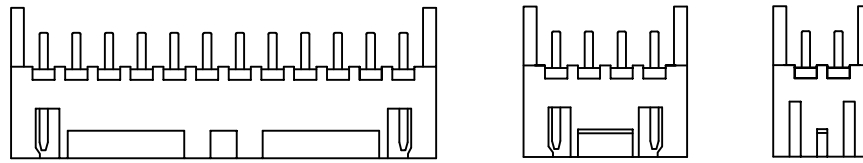

PIN针规格

7-13PIN

3-6 PIN

2 PIN

■ SPECIFICATIONS

- Voltage rating:250V AC/DC
- Current rating: 3.0A, AC/DC
- Withstanding Voltage:1000VAC/minute
- Insulation resistance:1,000MΩ min
- Temperature range:-40°Cto+105°C
- Contact resistance:20mΩ max

■ WAFER

- Part No:CS-1001R-05B(LOCK)
- Poles:2-13
- Material:PA66-UL 94V-0/2
- Q'TY:1,000 pcs/Tape&reel

NO	PART NO	DIMENSION (mm)			
	Top entry type	A	B	C	D
2	CS-1001R-02B(LOCK)	7.50	5.90	2.50	0.85
3	CS-1001R-03B(LOCK)	10.00	8.40	5.00	2.1
4	CS-1001R-04B(LOCK)	12.50	10.90	7.50	4.3
5	CS-1001R-05B(LOCK)	15.00	13.40	10.00	6.9
6	CS-1001R-06B(LOCK)	17.50	15.90	12.50	9.4
7	CS-1001R-07B(LOCK)	20.00	18.40	15.00	2
8	CS-1001R-08B(LOCK)	22.50	20.90	17.50	2
9	CS-1001R-09B(LOCK)	25.00	23.40	20.00	2
10	CS-1001R-10B(LOCK)	27.50	25.90	22.50	2
11	CS-1001R-11B(LOCK)	30.00	28.40	25.00	2
12	CS-1001R-12B(LOCK)	32.50	30.90	27.50	2
13	CS-1001R-13B(LOCK)	35.00	33.40	30.00	2