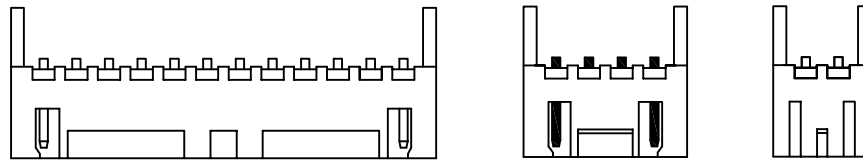

PIN针规格

7-13PIN

3-6 PIN

2 PIN

### ■ WAFER

- Part No: CS-1001R-XX (LOCK)
- Poles: 2-13
- Material: PA66+30GF% UL 94V-0 (耐高温材料)
- Q'TY: 1,000 pcs/Bag

NO	PART NO	DIMENSION (mm)				
		Top entry type	A	B	C	D
2	CS-1001R-02 (LOCK)		7.50	5.90	2.50	0.85
3	CS-1001R-03 (LOCK)		10.00	8.40	5.00	2.1
4	CS-1001R-04 (LOCK)		12.50	10.90	7.50	4.3
5	CS-1001R-05 (LOCK)		15.00	13.40	10.00	6.9
6	CS-1001R-06 (LOCK)		17.50	15.90	12.50	9.4
7	CS-1001R-07 (LOCK)		20.00	18.40	15.00	2
8	CS-1001R-08 (LOCK)		22.50	20.90	17.50	2
9	CS-1001R-09 (LOCK)		25.00	23.40	20.00	2
10	CS-1001R-10 (LOCK)		27.50	25.90	22.50	2
11	CS-1001R-11 (LOCK)		30.00	28.40	25.00	2
12	CS-1001R-12 (LOCK)		32.50	30.90	27.50	2
13	CS-1001R-13 (LOCK)		35.00	33.40	30.00	2