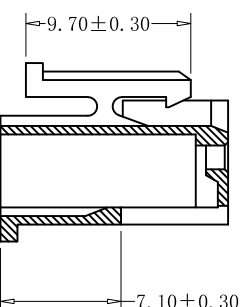

NO	PART NO	DIMENSION (mm)	
		A	B
2	CS-1121-02	3.96	8.2
3	CS-1121-03	7.92	12.2
4	CS-1121-04	11.88	16.2
5	CS-1121-05	15.84	20.2
6	CS-1121-06	19.8	24.2
7	CS-1121-07	23.76	28.2
8	CS-1121-08	27.72	32.2
9	CS-1121-09	31.68	36.2
10	CS-1121-10	35.64	40.2
11	CS-1121-11	39.60	44.2
12	CS-1121-12	43.56	48.2

- SPECIFICATIONS**
- Voltage rating: 250V AC, DC
  - Current rating: 7A, AC, DC
  - Withstanding Voltage: 1500V AC/minute
  - Insulation resistance: 1000MΩ/min
  - Temperature range: -40° C - +105° C
  - Contact resistance: 20mΩ
- HOUSING**
- Part No: CS-1121-03
  - Part No: 2-12
  - Material: Nylon 66 UL94V-0, White
  - Q'TY: 500/1000 pcs/Bag