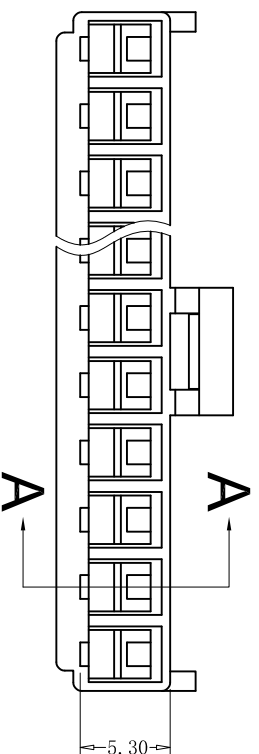

NO	PART NO	DIMENSION (mm)	
		A	B
2	CS-1121-02	3.96	8.2
3	CS-1121-03	7.92	12.2
4	CS-1121-04	11.88	16.2
5	CS-1121-05	15.84	20.2
6	CS-1121-06	19.8	24.2
7	CS-1121-07	23.76	28.2
8	CS-1121-08	27.72	32.2
9	CS-1121-09	31.68	36.2
10	CS-1121-10	35.64	40.2
11	CS-1121-11	39.60	44.2
12	CS-1121-12	43.56	48.2

- SPECIFICATIONS**
- Voltage rating: 250V AC, DC
  - Current rating: 7A, AC, DC
  - Withstanding Voltage: 1500V AC/minute
  - Insulation resistance: 1000MΩ/min
  - Temperature range: -40° C - +105° C
  - Contact resistance: 20mΩ
- HOUSING**
- Part No: CS-1121-03
  - Part No: 2-12
  - Material: Nylon 66 UL94V-0, White
  - Q'TY: 500/1000 pcs/Bag