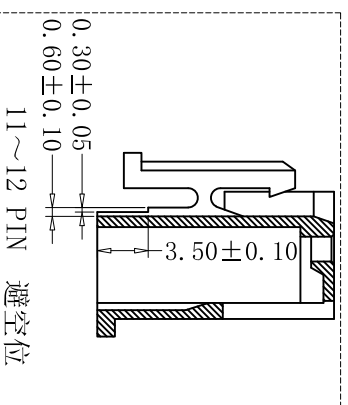

NO	PART NO	DIMENSION (mm)	
		A	B
2	CS-1121-02	3.96	8.2
3	CS-1121-03	7.92	12.2
4	CS-1121-04	11.88	16.2
5	CS-1121-05	15.84	20.2
6	CS-1121-06	19.8	24.2
7	CS-1121-07	23.76	28.2
8	CS-1121-08	27.72	32.2
9	CS-1121-09	31.68	36.2
10	CS-1121-10	35.64	40.2
11	CS-1121-11	39.60	44.2
12	CS-1121-12	43.56	48.2

- SPECIFICATIONS**
- Voltage rating: 250V AC, DC
  - Current rating: 7A, AC, DC
  - Withstanding Voltage: 1500V AC/minute
  - Insulation resistance: 1000MΩ/min
  - Temperature range: -40° C - +105° C
  - Contact resistance: 20mΩ
- HOUSING**
- Part No: CS-1121-03
  - Part No: 2-12
  - Material: Nylon 66 UL94V-0, White
  - Q'TY: 500/1000 pcs/Bag