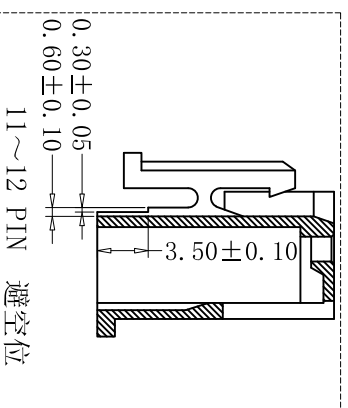

NO	PART NO	DIMENSION (mm)	
		A	B
2	CS-1121-02	3.96	8.2
3	CS-1121-03	7.92	12.2
4	CS-1121-04	11.88	16.2
5	CS-1121-05	15.84	20.2
6	CS-1121-06	19.8	24.2
7	CS-1121-07	23.76	28.2
8	CS-1121-08	27.72	32.2
9	CS-1121-09	31.68	36.2
10	CS-1121-10	35.64	40.2
11	CS-1121-11	39.60	44.2
12	CS-1121-12	43.56	48.2

- SPECIFICATIONS**
- Voltage rating: 250V AC, DC
  - Current rating: 7A, AC, DC
  - Withstanding Voltage: 1500V AC/minute
  - Insulation resistance: 1000MΩ/min
  - Temperature range: -40° C - +105° C
  - Contact resistance: 20mΩ
- HOUSING**
- Part No: CS-1121-05
  - Part No: 2-12
  - Material: Nylon 66 UL94V-0, White
  - Q'TY: 500/1000 pcs/Bag