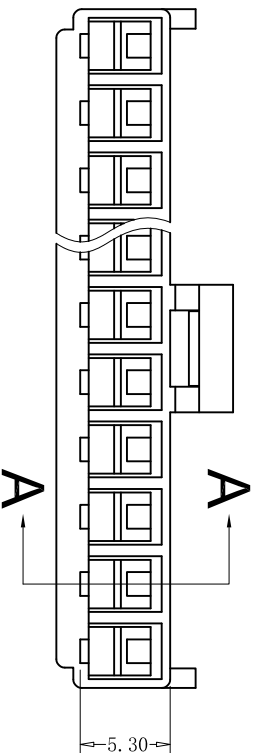

NO	PART NO	DIMENSION (mm)	
		A	B
2	CS-1121-02	3.96	8.2
3	CS-1121-03	7.92	12.2
4	CS-1121-04	11.88	16.2
5	CS-1121-05	15.84	20.2
6	CS-1121-06	19.8	24.2
7	CS-1121-07	23.76	28.2
8	CS-1121-08	27.72	32.2
9	CS-1121-09	31.68	36.2
10	CS-1121-10	35.64	40.2
11	CS-1121-11	39.60	44.2
12	CS-1121-12	43.56	48.2

- SPECIFICATIONS**
- Voltage rating: 250V AC, DC
  - Current rating: 7A, AC, DC
  - Withstanding Voltage: 1500V AC/minute
  - Insulation resistance: 1000MΩ/min
  - Temperature range: -40° C - +105° C
  - Contact resistance: 20mΩ
- HOUSING**
- Part No: CS-1121-05
  - Part No: 2-12
  - Material: Nylon 66 UL94V-0, White
  - Q'TY: 500/1000 pcs/Bag