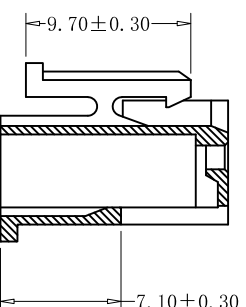

NO	PART NO	DIMENSION (mm)	
		A	B
2	CS-1121-02	3.96	8.2
3	CS-1121-03	7.92	12.2
4	CS-1121-04	11.88	16.2
5	CS-1121-05	15.84	20.2
6	CS-1121-06	19.8	24.2
7	CS-1121-07	23.76	28.2
8	CS-1121-08	27.72	32.2
9	CS-1121-09	31.68	36.2
10	CS-1121-10	35.64	40.2
11	CS-1121-11	39.60	44.2
12	CS-1121-12	43.56	48.2

- SPECIFICATIONS**
- Voltage rating: 250V AC, DC
  - Current rating: 7A, AC, DC
  - Withstanding Voltage: 1500V AC/minute
  - Insulation resistance: 1000MΩ/min
  - Temperature range: -40° C - +105° C
  - Contact resistance: 20mΩ
- HOUSING**
- Part No: CS-1121-05
  - Part No: 2-12
  - Material: Nylon 66 UL94V-0, White
  - Q'TY: 500/1000 pcs/Bag