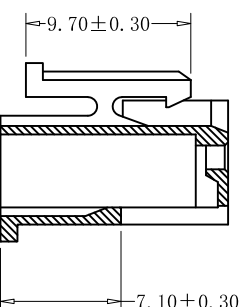

NO	PART NO	DIMENSION (mm)	
		A	B
2	CS-1121-02	3.96	8.2
3	CS-1121-03	7.92	12.2
4	CS-1121-04	11.88	16.2
5	CS-1121-05	15.84	20.2
6	CS-1121-06	19.8	24.2
7	CS-1121-07	23.76	28.2
8	CS-1121-08	27.72	32.2
9	CS-1121-09	31.68	36.2
10	CS-1121-10	35.64	40.2
11	CS-1121-11	39.60	44.2
12	CS-1121-12	43.56	48.2

**HOUSING**

- Part No: CS-1121-07
- Part No: 2-12
- Material: Nylon 66 UL94V-0, White
- Q'TY: 500/1000 pcs/Bag

**ROHS2.0**

类别	WAFER	品名	CS-1121-07	X.	材料	单位	mm	SHEET 1 OF 1
----	-------	----	------------	----	----	----	----	--------------