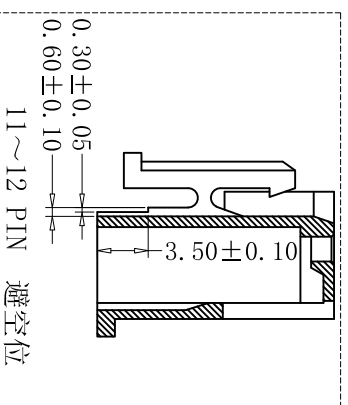

NO	PART NO	DIMENSION (mm)	
		A	B
2	CS-1121-02	3.96	8.2
3	CS-1121-03	7.92	12.2
4	CS-1121-04	11.88	16.2
5	CS-1121-05	15.84	20.2
6	CS-1121-06	19.8	24.2
7	CS-1121-07	23.76	28.2
8	CS-1121-08	27.72	32.2
9	CS-1121-09	31.68	36.2
10	CS-1121-10	35.64	40.2
11	CS-1121-11	39.60	44.2
12	CS-1121-12	43.56	48.2

**HOUSING**

- Part No: CS-1121-07
- Part No: 2-12
- Material: Nylon 66 UL94V-0, White
- Q'TY: 500/1000 pcs/Bag

**ROHS2.0**

类别	WAFER	品名	CS-1121-07	X.	材料	单位	mm	SHEET 1 OF 1
----	-------	----	------------	----	----	----	----	--------------