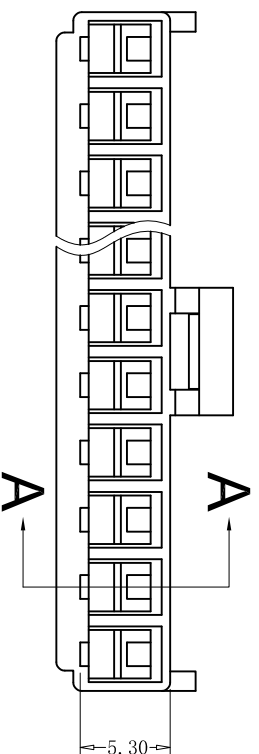

NO	PART NO	DIMENSION (mm)	
		A	B
2	CS-1121-02	3.96	8.2
3	CS-1121-03	7.92	12.2
4	CS-1121-04	11.88	16.2
5	CS-1121-05	15.84	20.2
6	CS-1121-06	19.8	24.2
7	CS-1121-07	23.76	28.2
8	CS-1121-08	27.72	32.2
9	CS-1121-09	31.68	36.2
10	CS-1121-10	35.64	40.2
11	CS-1121-11	39.60	44.2
12	CS-1121-12	43.56	48.2

**HOUSING**

- Part No: CS-1121-07
- Part No: 2-12
- Material: Nylon 66 UL94V-0, White
- Q'TY: 500/1000 pcs/Bag

**ROHS2.0**

类别	WAFER	品名	CS-1121-07	X.	材料	单位	mm	SHEET 1 OF 1
----	-------	----	------------	----	----	----	----	--------------