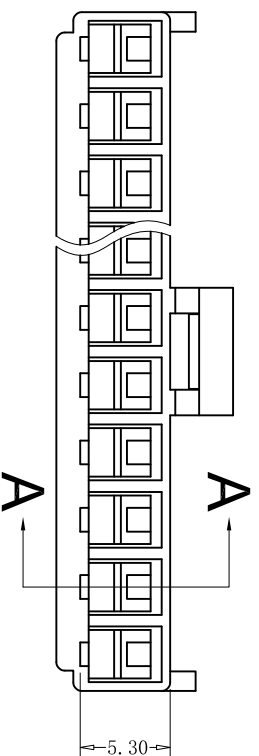

NO	PART NO	DIMENSION (mm)	
		A	B
2	CS-1121-02	3.96	8.2
3	CS-1121-03	7.92	12.2
4	CS-1121-04	11.88	16.2
5	CS-1121-05	15.84	20.2
6	CS-1121-06	19.8	24.2
7	CS-1121-07	23.76	28.2
8	CS-1121-08	27.72	32.2
9	CS-1121-09	31.68	36.2
10	CS-1121-10	35.64	40.2
11	CS-1121-11	39.60	44.2
12	CS-1121-12	43.56	48.2

- SPECIFICATIONS**
- Voltage rating: 250V AC, DC
 - Current rating: 7A, AC, DC
 - Withstanding Voltage: 1500V AC/minute
 - Insulation resistance: 1000MΩ min
 - Temperature range: -40° C - +105° C
 - Contact resistance: 20mΩ
- HOUSING**
- Part No: CS-1121-08
 - Part No: 2-12
 - Material: Nylon 66 UL94V-0, White
 - Q'TY: 500/1000 pcs/Bag

ROHS2.0

类别	WAFER	品名	CS-1121-08	X.	±0.50	材料	单位	mm	SHEET 1 OF 1
----	-------	----	------------	----	-------	----	----	----	--------------

版本	A/2	设计	李文畅	X.X	±0.40	颜色	比例		修改内容	修改日期
制定部门	工程部	绘制	李文畅	X.XX	±0.30	画法	数量			
工程图号	CST-1121	审核	姚培柱	X.XXX	±0.20					
制定日期	2017/08/25	核准	周中湖	X.XXXX	±0.10					