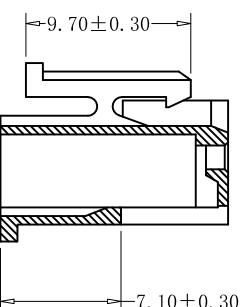

NO	PART NO	DIMENSION (mm)	
		A	B
2	CS-1121-02	3.96	8.2
3	CS-1121-03	7.92	12.2
4	CS-1121-04	11.88	16.2
5	CS-1121-05	15.84	20.2
6	CS-1121-06	19.8	24.2
7	CS-1121-07	23.76	28.2
8	CS-1121-08	27.72	32.2
9	CS-1121-09	31.68	36.2
10	CS-1121-10	35.64	40.2
11	CS-1121-11	39.60	44.2
12	CS-1121-12	43.56	48.2

- SPECIFICATIONS**
- Voltage rating: 250V AC, DC
 - Current rating: 7A, AC, DC
 - Withstanding Voltage: 1500V AC/minute
 - Insulation resistance: 1000MΩ min
 - Temperature range: -40° C - +105° C
 - Contact resistance: 20mΩ
- HOUSING**
- Part No: CS-1121-08
 - Part No: 2-12
 - Material: Nylon 66 UL94V-0, White
 - Q'TY: 500/1000 pcs/Bag

ROHS2.0

类别	WAFER	品名	CS-1121-08	X.	±0.50	材料	单位	mm	SHEET 1 OF 1
----	-------	----	------------	----	-------	----	----	----	--------------

版本	A/2	设计	李文畅	X.X	±0.40	颜色	比例		修改内容	修改日期
制定部门	工程部	绘制	李文畅	X.XX	±0.30	画法	数量			
工程图号	CST-1121	审核	姚培柱	X.XXX	±0.20					
制定日期	2017/08/25	核准	周中湖	X.XXXX	±0.10					