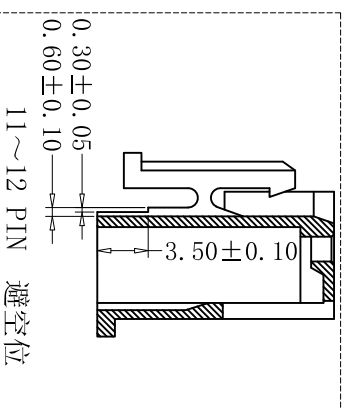

NO	PART NO	DIMENSION (mm)	
		A	B
2	CS-1121-02	3.96	8.2
3	CS-1121-03	7.92	12.2
4	CS-1121-04	11.88	16.2
5	CS-1121-05	15.84	20.2
6	CS-1121-06	19.8	24.2
7	CS-1121-07	23.76	28.2
8	CS-1121-08	27.72	32.2
9	CS-1121-09	31.68	36.2
10	CS-1121-10	35.64	40.2
11	CS-1121-11	39.60	44.2
12	CS-1121-12	43.56	48.2

- SPECIFICATIONS**
- Voltage rating: 250V AC, DC
 - Current rating: 7A, AC, DC
 - Withstanding Voltage: 1500V AC/minute
 - Insulation resistance: 1000MΩ min
 - Temperature range: -40° C - +105° C
 - Contact resistance: 20mΩ
- HOUSING**
- Part No: CS-1121-08
 - Part No: 2-12
 - Material: Nylon 66 UL94V-0, White
 - Q'TY: 500/1000 pcs/Bag

ROHS2.0

类别	WAFER	品名	CS-1121-08	X.	±0.50	材料	单位	mm	SHEET 1 OF 1
----	-------	----	------------	----	-------	----	----	----	--------------

版本	A/2	设计	李文畅	X.X	±0.40	颜色	比例		修改内容	修改日期
制定部门	工程部	绘制	李文畅	X.XX	±0.30	画法	数量			
工程图号	CST-1121	审核	姚培柱	X.XXX	±0.20					
制定日期	2017/08/25	核准	周中湖	X.XXXX	±0.10					