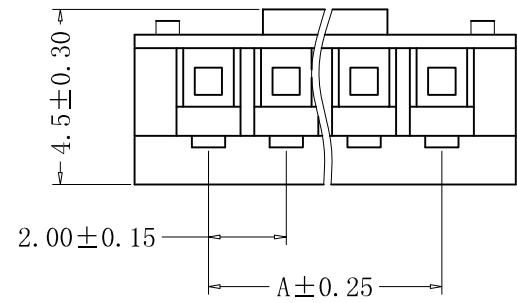

SECTION A-A

■ SPECIFICATIONS

- Voltage rating: 100V AC, DC
- Current rating: 2A, AC, DC
- Withstanding voltage: 800V AC/minute
- Insulation resistance: 1000MΩ min
- Temperature range: -40°C - +105°C
- Contact resistance: 20mΩ max

■ HOUSING

- Part No.: CS-1124-XX
- Poles: 2-16
- Material: Nylon 66, UL94V-2, 白色
- Q'ty: 1,000 pcs/bag

Poles	PART NO	DIMENSION (mm)		
		A	B	C
2	CS-1124-02	2.00	5.8	4.5
3	CS-1124-03	4.00	7.8	6.6
4	CS-1124-04	6.00	9.8	8.6
5	CS-1124-05	8.00	11.8	10.6
6	CS-1124-06	10.00	13.8	12.6
7	CS-1124-07	12.00	15.8	14.6
8	CS-1124-08	14.00	17.8	16.6
9	CS-1124-09	16.00	19.8	18.6
10	CS-1124-10	18.00	21.8	20.6
11	CS-1124-11	20.00	23.8	22.6
12	CS-1124-12	22.00	25.8	24.6
13	CS-1124-13	24.00	27.8	26.6
14	CS-1124-14	26.00	29.8	28.6
15	CS-1124-15	28.00	31.8	30.6
16	CS-1124-16	30.00	33.8	32.6