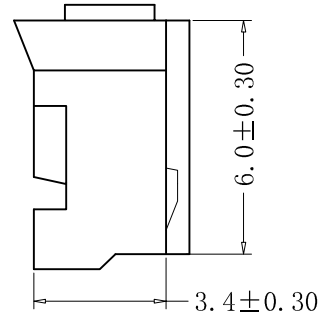

■ SPECIFICATIONS

- Voltage rating: 100V AC, DC
- Current rating: 2A, AC, DC
- Withstanding voltage: 800V AC/minute
- Insulation resistance: 1000MΩ min
- Temperature range: -40°C - +105°C
- Contact resistance: 20mΩ max

■ HOUSING

- Part No.: CS-1124-XX
- Poles: 2-16
- Material: Nylon 66, UL94V-2, 白色
- Q'ty: 1,000 pcs/bag

Poles	PART NO	DIMENSION (mm)		
		A	B	C
2	CS-1124-02	2.00	5.8	4.5
3	CS-1124-03	4.00	7.8	6.6
4	CS-1124-04	6.00	9.8	8.6
5	CS-1124-05	8.00	11.8	10.6
6	CS-1124-06	10.00	13.8	12.6
7	CS-1124-07	12.00	15.8	14.6
8	CS-1124-08	14.00	17.8	16.6
9	CS-1124-09	16.00	19.8	18.6
10	CS-1124-10	18.00	21.8	20.6
11	CS-1124-11	20.00	23.8	22.6
12	CS-1124-12	22.00	25.8	24.6
13	CS-1124-13	24.00	27.8	26.6
14	CS-1124-14	26.00	29.8	28.6
15	CS-1124-15	28.00	31.8	30.6
16	CS-1124-16	30.00	33.8	32.6

RoHS 2.0

本圖紙知識產權及版權由巧盛企業有限公司所有, 未經書面許可不准擅自傳閱、复制和修改。本公司保留法律追究的權利。

类别	WAFER	品名	CS-1124-XX	X.	±0.50	材料		单位	mm	SHEET 1 OF 1		
版本	B/0	设计	李文畅	X.X	±0.40	颜色		比例	1:1	▲	修改内容	修改日期
制定部门	工程课	绘制	李文畅	X.XX	±0.30	画法		数量		▲		
工程图号	CS-1124	审核	姚培柱	X.XXX	±0.20	深圳永丰盈电子有限公司 SHENZHEN YONGFENGYING ENTERPRISE LTD.				▲		
制定日期	2020-01-06	核准	周中湖	X.XXXX	±0.10					▲