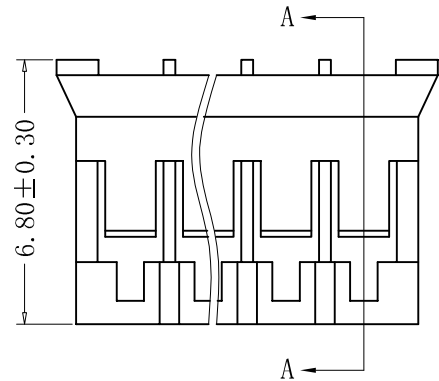

SECTION A-A

■ SPECIFICATIONS

- Voltage rating: 100V AC, DC
- Current rating: 2A, AC, DC
- Withstanding voltage: 800V AC/minute
- Insulation resistance: 1000MΩ min
- Temperature range: -40°C - +105°C
- Contact resistance: 20mΩ max

■ HOUSING

- Part No.: CS-1124-XX
- Poles: 2-16
- Material: Nylon 66, UL94V-2, 白色
- Q'ty: 1,000 pcs/bag

Poles	PART NO	DIMENSION (mm)		
		A	B	C
2	CS-1124-02	2.00	5.8	4.5
3	CS-1124-03	4.00	7.8	6.6
4	CS-1124-04	6.00	9.8	8.6
5	CS-1124-05	8.00	11.8	10.6
6	CS-1124-06	10.00	13.8	12.6
7	CS-1124-07	12.00	15.8	14.6
8	CS-1124-08	14.00	17.8	16.6
9	CS-1124-09	16.00	19.8	18.6
10	CS-1124-10	18.00	21.8	20.6
11	CS-1124-11	20.00	23.8	22.6
12	CS-1124-12	22.00	25.8	24.6
13	CS-1124-13	24.00	27.8	26.6
14	CS-1124-14	26.00	29.8	28.6
15	CS-1124-15	28.00	31.8	30.6
16	CS-1124-16	30.00	33.8	32.6

RoHS 2.0

本圖紙知識產權及版權由巧盛企業有限公司所有, 未經書面許可不准擅自傳閱、复制和修改。本公司保留法律追究的權利。

类别	WAFER	品名	CS-1124-XX	X.	±0.50	材料		单位	mm	SHEET 1 OF 1		
版本	B/0	设计	李文畅	X.X	±0.40	颜色		比例	1:1	▲	修改内容	修改日期
制定部门	工程课	绘制	李文畅	X.XX	±0.30	画法		数量		▲		
工程图号	CS-1124	审核	姚培柱	X.XXX	±0.20	深圳永丰盈电子有限公司 SHENZHEN YONGFENGYING ENTERPRISE LTD.				▲		
制定日期	2020-01-06	核准	周中湖	X.XXXX	±0.10					▲		