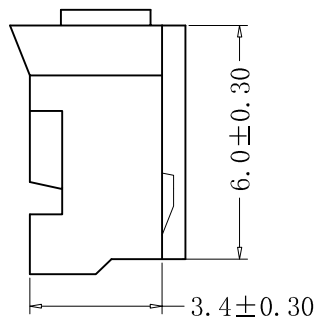

■ SPECIFICATIONS

- Voltage rating: 100V AC, DC
- Current rating: 2A, AC, DC
- Withstanding voltage: 800V AC/minute
- Insulation resistance: 1000MΩ min
- Temperature range: -40°C - +105°C
- Contact resistance: 20mΩ max

■ HOUSING

- Part No.: CS-1124-XX
- Poles: 2-16
- Material: Nylon 66, UL94V-2, 白色
- Q'ty: 1,000 pcs/bag

Poles	PART NO	DIMENSION (mm)		
		A	B	C
2	CS-1124-02	2.00	5.8	4.5
3	CS-1124-03	4.00	7.8	6.6
4	CS-1124-04	6.00	9.8	8.6
5	CS-1124-05	8.00	11.8	10.6
6	CS-1124-06	10.00	13.8	12.6
7	CS-1124-07	12.00	15.8	14.6
8	CS-1124-08	14.00	17.8	16.6
9	CS-1124-09	16.00	19.8	18.6
10	CS-1124-10	18.00	21.8	20.6
11	CS-1124-11	20.00	23.8	22.6
12	CS-1124-12	22.00	25.8	24.6
13	CS-1124-13	24.00	27.8	26.6
14	CS-1124-14	26.00	29.8	28.6
15	CS-1124-15	28.00	31.8	30.6
16	CS-1124-16	30.00	33.8	32.6

RoHS 2.0

本圖紙知識產權及版權由巧盛企業有限公司所有, 未經書面許可不准擅自傳閱、复制和修改。本公司保留法律追究的權利。

类别	WAFER	品名	CS-1124-XX	X.	±0.50	材料		单位	mm	SHEET 1 OF 1				
版本	B/0	设计	李文畅	X.X	±0.40	颜色		比例	1:1	▲	修改内容	修改日期		
制定部门	工程课	绘制	李文畅	X.XX	±0.30	画法		数量		▲				
工程图号	CS-1124	审核	姚培柱	X.XXX	±0.20	深圳永丰盈电子有限公司 SHENZHEN YONGFENGYING ENTERPRISE LTD.				▲				
制定日期	2020-01-06	核准	周中湖	X.XXXX	±0.10							▲		

CST 深圳永丰盈电子有限公司
SHENZHEN YONGFENGYING ENTERPRISE LTD.