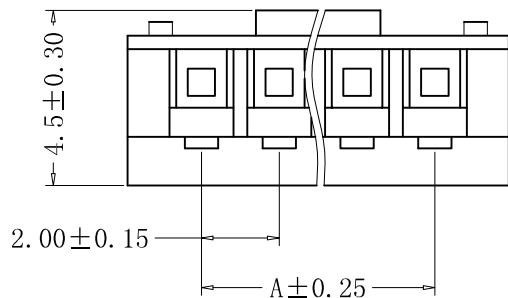

SECTION A-A

■ SPECIFICATIONS

- Voltage rating: 100V AC, DC
- Current rating: 2A, AC, DC
- Withstanding voltage: 800V AC/minute
- Insulation resistance: 1000MΩ min
- Temperature range: -40°C - +105°C
- Contact resistance: 20mΩ max

■ HOUSING

- Part No.: CS-1124-XX
- Poles: 2-16
- Material: Nylon 66, UL94V-2, 白色
- Q'ty: 1,000 pcs/bag

Poles	PART NO	DIMENSION (mm)		
		A	B	C
2	CS-1124-02	2.00	5.8	4.5
3	CS-1124-03	4.00	7.8	6.6
4	CS-1124-04	6.00	9.8	8.6
5	CS-1124-05	8.00	11.8	10.6
6	CS-1124-06	10.00	13.8	12.6
7	CS-1124-07	12.00	15.8	14.6
8	CS-1124-08	14.00	17.8	16.6
9	CS-1124-09	16.00	19.8	18.6
10	CS-1124-10	18.00	21.8	20.6
11	CS-1124-11	20.00	23.8	22.6
12	CS-1124-12	22.00	25.8	24.6
13	CS-1124-13	24.00	27.8	26.6
14	CS-1124-14	26.00	29.8	28.6
15	CS-1124-15	28.00	31.8	30.6
16	CS-1124-16	30.00	33.8	32.6

RoHS 2.0

本圖紙知識產權及版權由巧盛企業有限公司所有, 未經書面許可不准擅自傳閱、复制和修改。本公司保留法律追究的權利。

类别	WAFER	品名	CS-1124-XX	X.	±0.50	材料		单位	mm	SHEET 1 OF 1		
版本	B/0	设计	李文畅	X.X	±0.40	颜色		比例	1:1	▲	修改内容	修改日期
制定部门	工程课	绘制	李文畅	X.XX	±0.30	画法		数量		▲		
工程图号	CS-1124	审核	姚培柱	X.XXX	±0.20	深圳永丰盈电子有限公司 SHENZHEN YONGFENGYING ENTERPRISE LTD.				▲		
制定日期	2020-01-06	核准	周中湖	X.XXXX	±0.10							▲