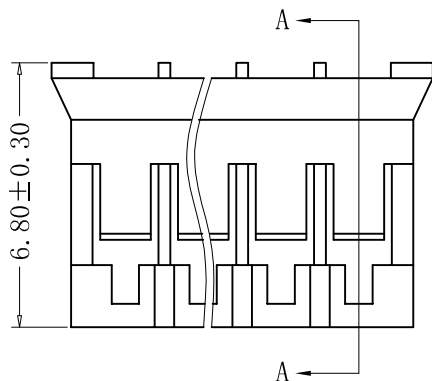

SECTION A-A

■ SPECIFICATIONS

- Voltage rating: 100V AC, DC
- Current rating: 2A, AC, DC
- Withstanding voltage: 800V AC/minute
- Insulation resistance: 1000MΩ min
- Temperature range: -40°C - +105°C
- Contact resistance: 20mΩ max

■ HOUSING

- Part No.: CS-1124-XX
- Poles: 2-16
- Material: Nylon 66, UL94V-2, 白色
- Q'ty: 1,000 pcs/bag

Poles	PART NO	DIMENSION (mm)		
		A	B	C
2	CS-1124-02	2.00	5.8	4.5
3	CS-1124-03	4.00	7.8	6.6
4	CS-1124-04	6.00	9.8	8.6
5	CS-1124-05	8.00	11.8	10.6
6	CS-1124-06	10.00	13.8	12.6
7	CS-1124-07	12.00	15.8	14.6
8	CS-1124-08	14.00	17.8	16.6
9	CS-1124-09	16.00	19.8	18.6
10	CS-1124-10	18.00	21.8	20.6
11	CS-1124-11	20.00	23.8	22.6
12	CS-1124-12	22.00	25.8	24.6
13	CS-1124-13	24.00	27.8	26.6
14	CS-1124-14	26.00	29.8	28.6
15	CS-1124-15	28.00	31.8	30.6
16	CS-1124-16	30.00	33.8	32.6

RoHS 2.0

本圖紙知識產權及版權由巧盛企業有限公司所有, 未經書面許可不准擅自傳閱、复制和修改。本公司保留法律追究的權利。

类别	WAFER	品名	CS-1124-XX	X.	±0.50	材料		单位	mm	SHEET 1 OF 1		
版本	B/0	设计	李文畅	X.X	±0.40	颜色		比例	1:1	▲	修改内容	修改日期
制定部门	工程课	绘制	李文畅	X.XX	±0.30	画法		数量		▲		
工程图号	CS-1124	审核	姚培柱	X.XXX	±0.20	深圳永丰盈电子有限公司 SHENZHEN YONGFENGYING ENTERPRISE LTD.				▲		
制定日期	2020-01-06	核准	周中湖	X.XXXX	±0.10							▲