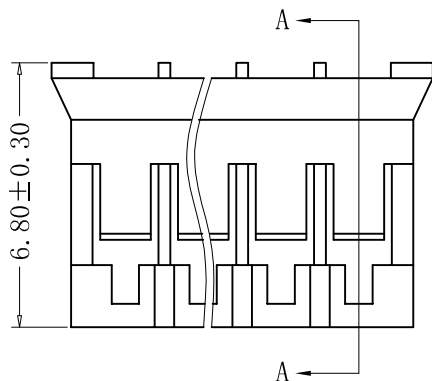

SECTION A-A

SPECIFICATIONS

- Voltage rating: 100V AC, DC
- Current rating: 2A, AC, DC
- Withstanding voltage: 800V AC/minute
- Insulation resistance: 1000MΩ min
- Temperature range: -40°C - +105°C
- Contact resistance: 20mΩ max

HOUSING

- Part No.: CS-1124-XX
- Poles: 2-16
- Material: Nylon 66, UL94V-2, 白色
- Q'ty: 1,000 pcs/bag

Poles	PART NO	DIMENSION (mm)		
		A	B	C
2	CS-1124-02	2.00	5.8	4.5
3	CS-1124-03	4.00	7.8	6.6
4	CS-1124-04	6.00	9.8	8.6
5	CS-1124-05	8.00	11.8	10.6
6	CS-1124-06	10.00	13.8	12.6
7	CS-1124-07	12.00	15.8	14.6
8	CS-1124-08	14.00	17.8	16.6
9	CS-1124-09	16.00	19.8	18.6
10	CS-1124-10	18.00	21.8	20.6
11	CS-1124-11	20.00	23.8	22.6
12	CS-1124-12	22.00	25.8	24.6
13	CS-1124-13	24.00	27.8	26.6
14	CS-1124-14	26.00	29.8	28.6
15	CS-1124-15	28.00	31.8	30.6
16	CS-1124-16	30.00	33.8	32.6

RoHS 2.0

本圖紙知識產權及版權由巧盛企業有限公司所有, 未經書面許可不准擅自傳閱、复制和修改。本公司保留法律追究的權利。

类别	WAFER	品名	CS-1124-XX	X.	±0.50	材料		单位	mm	SHEET 1 OF 1		
版本	B/0	设计	李文畅	X.X	±0.40	颜色		比例	1:1	▲	修改内容	修改日期
制定部门	工程课	绘制	李文畅	X.XX	±0.30	画法		数量		▲		
工程图号	CS-1124	审核	姚培柱	X.XXX	±0.20	深圳永丰盈电子有限公司 SHENZHEN YONGFENGYING ENTERPRISE LTD.				▲		
制定日期	2020-01-06	核准	周中湖	X.XXXX	±0.10							▲