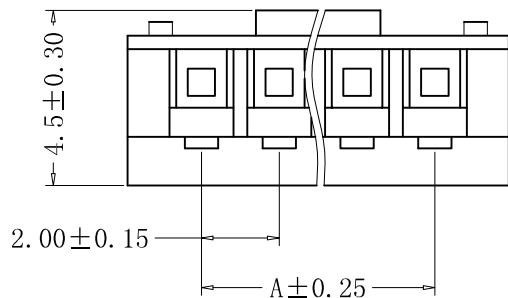

SECTION A-A

SPECIFICATIONS

- Voltage rating: 100V AC, DC
- Current rating: 2A, AC, DC
- Withstanding voltage: 800V AC/minute
- Insulation resistance: 1000MΩ min
- Temperature range: -40°C - +105°C
- Contact resistance: 20mΩ max

HOUSING

- Part No.: CS-1124-XX
- Poles: 2-16
- Material: Nylon 66, UL94V-2, 白色
- Q'ty: 1,000 pcs/bag

Poles	PART NO	DIMENSION (mm)		
		A	B	C
2	CS-1124-02	2.00	5.8	4.5
3	CS-1124-03	4.00	7.8	6.6
4	CS-1124-04	6.00	9.8	8.6
5	CS-1124-05	8.00	11.8	10.6
6	CS-1124-06	10.00	13.8	12.6
7	CS-1124-07	12.00	15.8	14.6
8	CS-1124-08	14.00	17.8	16.6
9	CS-1124-09	16.00	19.8	18.6
10	CS-1124-10	18.00	21.8	20.6
11	CS-1124-11	20.00	23.8	22.6
12	CS-1124-12	22.00	25.8	24.6
13	CS-1124-13	24.00	27.8	26.6
14	CS-1124-14	26.00	29.8	28.6
15	CS-1124-15	28.00	31.8	30.6
16	CS-1124-16	30.00	33.8	32.6

RoHS 2.0

本圖紙知識產權及版權由巧盛企業有限公司所有, 未經書面許可不准擅自傳閱、复制和修改。本公司保留法律追究的權利。

类别	WAFER	品名	CS-1124-XX	X.	±0.50	材料		单位	mm	SHEET 1 OF 1		
版本	B/0	设计	李文畅	X.X	±0.40	颜色		比例	1:1	▲	修改内容	修改日期
制定部门	工程课	绘制	李文畅	X.XX	±0.30	画法		数量		▲		
工程图号	CS-1124	审核	姚培柱	X.XXX	±0.20	深圳永丰盈电子有限公司 SHENZHEN YONGFENGYING ENTERPRISE LTD.				▲		
制定日期	2020-01-06	核准	周中湖	X.XXXX	±0.10							▲