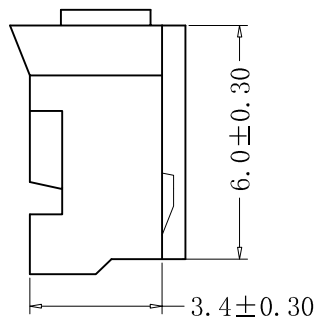

SPECIFICATIONS

- Voltage rating: 100V AC, DC
- Current rating: 2A, AC, DC
- Withstanding voltage: 800V AC/minute
- Insulation resistance: 1000MΩ min
- Temperature range: -40°C - +105°C
- Contact resistance: 20mΩ max

HOUSING

- Part No.: CS-1124-XX
- Poles: 2-16
- Material: Nylon 66, UL94V-2, 白色
- Q'ty: 1,000 pcs/bag

Poles	PART NO	DIMENSION (mm)		
		A	B	C
2	CS-1124-02	2.00	5.8	4.5
3	CS-1124-03	4.00	7.8	6.6
4	CS-1124-04	6.00	9.8	8.6
5	CS-1124-05	8.00	11.8	10.6
6	CS-1124-06	10.00	13.8	12.6
7	CS-1124-07	12.00	15.8	14.6
8	CS-1124-08	14.00	17.8	16.6
9	CS-1124-09	16.00	19.8	18.6
10	CS-1124-10	18.00	21.8	20.6
11	CS-1124-11	20.00	23.8	22.6
12	CS-1124-12	22.00	25.8	24.6
13	CS-1124-13	24.00	27.8	26.6
14	CS-1124-14	26.00	29.8	28.6
15	CS-1124-15	28.00	31.8	30.6
16	CS-1124-16	30.00	33.8	32.6

RoHS 2.0

本圖紙知識產權及版權由巧盛企業有限公司所有, 未經書面許可不准擅自傳閱、复制和修改。本公司保留法律追究的權利。

类别	WAFER	品名	CS-1124-XX	X.	±0.50	材料		单位	mm	SHEET 1 OF 1				
版本	B/0	设计	李文畅	X.X	±0.40	颜色		比例	1:1	▲	修改内容	修改日期		
制定部门	工程课	绘制	李文畅	X.XX	±0.30	画法		数量		▲				
工程图号	CS-1124	审核	姚培柱	X.XXX	±0.20	深圳永丰盈电子有限公司 SHENZHEN YONGFENGYING ENTERPRISE LTD.				▲				
制定日期	2020-01-06	核准	周中湖	X.XXXX	±0.10							▲		

CST 深圳永丰盈电子有限公司
SHENZHEN YONGFENGYING ENTERPRISE LTD.