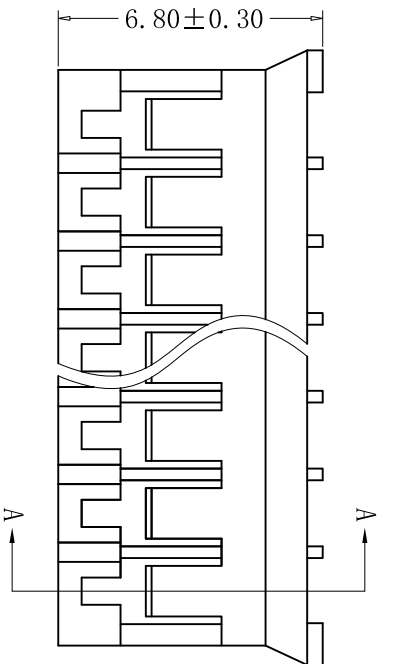

SECTION A-A

■ SPECIFICATIONS

- Voltage rating: 250V AC, DC
- Current rating: 2A, AC, DC
- Withstanding voltage: 800V AC/minute
- Insulation resistance: 1000MΩ min
- Temperature range: -40°C - +105°C
- Contact resistance: <math>20m\Omega</math> max

■ HOUSING

- Part No.: CS-1124-06 V0 W

W: 白色 White  
V0: PA66 UL94V-0  
Poles: 06

- Poles: 02-16
- Material: Nylon 66, UL94V-0, 白色
- Q'ty: 1, 000 pcs/bag

Poles	PART NO	DIMENSION (mm)		
		A	B	C
2	CS-1124-02V0W	2.00	5.8	4.5
3	CS-1124-03V0W	4.00	7.8	6.6
4	CS-1124-04V0W	6.00	9.8	8.6
5	CS-1124-05V0W	8.00	11.8	10.6
6	CS-1124-06V0W	10.00	13.8	12.6
7	CS-1124-07V0W	12.00	15.8	14.6
8	CS-1124-08V0W	14.00	17.8	16.6
9	CS-1124-09V0W	16.00	19.8	18.6
10	CS-1124-10V0W	18.00	21.8	20.6
11	CS-1124-11V0W	20.00	23.8	22.6
12	CS-1124-12V0W	22.00	25.8	24.6
13	CS-1124-13V0W	24.00	27.8	26.6
14	CS-1124-14V0W	26.00	29.8	28.6
15	CS-1124-15V0W	28.00	31.8	30.6
16	CS-1124-16V0W	30.00	33.8	32.6

RoHS 2.0

类别		WAFFER	品名	CS-1124-06V0W	X.	材料	颜色	单位	mm	SHEET	1 OF 1
版本		B/2	设计	李文畅	X.X	画法		比例	1:1	修改内容	修改日期
制定部门		工程课	绘制	李文畅	X.XX			数量			
工程图号		CS-1124	审核	姚培柱	X.XXX						
制定日期		2022-04-06	核准	周中湖	X.XXXX						