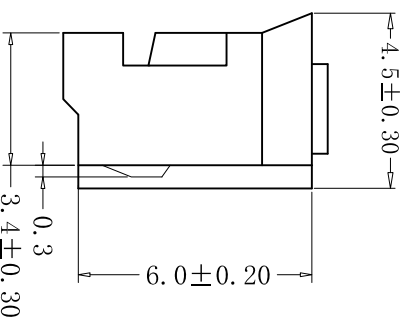

SECTION A-A

■ SPECIFICATIONS

- Voltage rating: 250V AC, DC
- Current rating: 2A, AC, DC
- Withstanding voltage: 800V AC/minute
- Insulation resistance: 1000MΩ min
- Temperature range: -40°C - +105°C
- Contact resistance: <math>20m\Omega</math> max

■ HOUSING

- Part No.: CS-1124-06 V0 W

W: 白色 White  
V0: PA66 UL94V-0  
Poles: 06

- Poles: 02-16
- Material: Nylon 66, UL94V-0, 白色
- Q'ty: 1, 000 pcs/bag

Poles	PART NO	DIMENSION (mm)		
		A	B	C
2	CS-1124-02V0W	2.00	5.8	4.5
3	CS-1124-03V0W	4.00	7.8	6.6
4	CS-1124-04V0W	6.00	9.8	8.6
5	CS-1124-05V0W	8.00	11.8	10.6
6	CS-1124-06V0W	10.00	13.8	12.6
7	CS-1124-07V0W	12.00	15.8	14.6
8	CS-1124-08V0W	14.00	17.8	16.6
9	CS-1124-09V0W	16.00	19.8	18.6
10	CS-1124-10V0W	18.00	21.8	20.6
11	CS-1124-11V0W	20.00	23.8	22.6
12	CS-1124-12V0W	22.00	25.8	24.6
13	CS-1124-13V0W	24.00	27.8	26.6
14	CS-1124-14V0W	26.00	29.8	28.6
15	CS-1124-15V0W	28.00	31.8	30.6
16	CS-1124-16V0W	30.00	33.8	32.6

RoHS 2.0

类别		WAFFER	品名	CS-1124-06V0W	X.	材料	颜色	单位	mm	SHEET	1 OF 1
版本		B/2	设计	李文畅	X.X	画法		比例	1:1	修改内容	修改日期
制定部门		工程课	绘制	李文畅	X.XX			数量			
工程图号		CS-1124	审核	姚培柱	X.XXX						
制定日期		2022-04-06	核准	周中湖	X.XXXX						