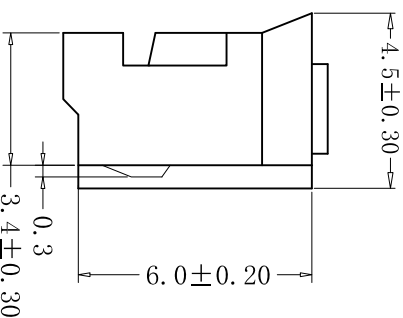

SECTION A-A

■ SPECIFICATIONS

- Voltage rating: 250V AC, DC
- Current rating: 2A, AC, DC
- Withstanding voltage: 800V AC/minute
- Insulation resistance: 1000MΩ min
- Temperature range: -40°C - +105°C
- Contact resistance: $20m\Omega$ max

■ HOUSING

- Part No.: CS-1124-07 V2 W

W: 白色 White
V2: PA66 UL94V-2
Poles: 07

- Poles: 02-16
- Material: Nylon 66, UL94V-2, 白色
- Q'ty: 1, 000 pcs/bag

Poles	PART NO	DIMENSION(mm)		
		A	B	C
2	CS-1124-02V2W	2.00	5.8	4.5
3	CS-1124-03V2W	4.00	7.8	6.6
4	CS-1124-04V2W	6.00	9.8	8.6
5	CS-1124-05V2W	8.00	11.8	10.6
6	CS-1124-06V2W	10.00	13.8	12.6
7	CS-1124-07V2W	12.00	15.8	14.6
8	CS-1124-08V2W	14.00	17.8	16.6
9	CS-1124-09V2W	16.00	19.8	18.6
10	CS-1124-10V2W	18.00	21.8	20.6
11	CS-1124-11V2W	20.00	23.8	22.6
12	CS-1124-12V2W	22.00	25.8	24.6
13	CS-1124-13V2W	24.00	27.8	26.6
14	CS-1124-14V2W	26.00	29.8	28.6
15	CS-1124-15V2W	28.00	31.8	30.6
16	CS-1124-16V2W	30.00	33.8	32.6