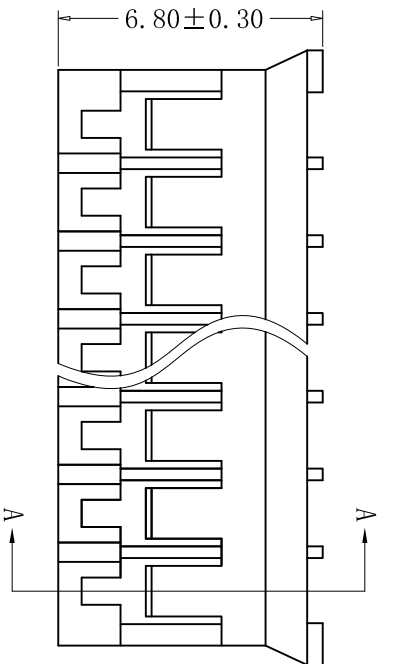

SECTION A-A

■ SPECIFICATIONS

- Voltage rating: 250V AC, DC
- Current rating: 2A, AC, DC
- Withstanding voltage: 800V AC/minute
- Insulation resistance: 1000MΩ min
- Temperature range: -40°C - +105°C
- Contact resistance: $20m\Omega$ max

■ HOUSING

- Part No.: CS-1124-07 V2 W

W: 白色 White
V2: PA66 UL94V-2
Poles: 07

- Poles: 02-16
- Material: Nylon 66, UL94V-2, 白色
- Q'ty: 1, 000 pcs/bag

Poles	PART NO	DIMENSION(mm)		
		A	B	C
2	CS-1124-02V2W	2.00	5.8	4.5
3	CS-1124-03V2W	4.00	7.8	6.6
4	CS-1124-04V2W	6.00	9.8	8.6
5	CS-1124-05V2W	8.00	11.8	10.6
6	CS-1124-06V2W	10.00	13.8	12.6
7	CS-1124-07V2W	12.00	15.8	14.6
8	CS-1124-08V2W	14.00	17.8	16.6
9	CS-1124-09V2W	16.00	19.8	18.6
10	CS-1124-10V2W	18.00	21.8	20.6
11	CS-1124-11V2W	20.00	23.8	22.6
12	CS-1124-12V2W	22.00	25.8	24.6
13	CS-1124-13V2W	24.00	27.8	26.6
14	CS-1124-14V2W	26.00	29.8	28.6
15	CS-1124-15V2W	28.00	31.8	30.6
16	CS-1124-16V2W	30.00	33.8	32.6