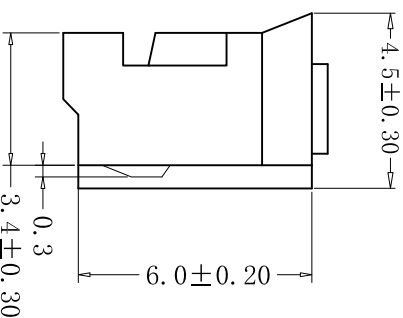

SECTION A-A

■ SPECIFICATIONS

- Voltage rating: 250V AC, DC
- Current rating: 2A, AC, DC
- Withstanding voltage: 800V AC/minute
- Insulation resistance: 1000MΩ min
- Temperature range: -40°C - +105°C
- Contact resistance: <math>20m\Omega</math> max

■ HOUSING

- Part No.: CS-1124-09 V0 W

- Poles: 02-16
- Material: Nylon 66, UL94V-0, 白色
- Q'ty: 1, 000 pcs/bag

Poles	PART NO	DIMENSION(mm)		
		A	B	C
2	CS-1124-02V0W	2.00	5.8	4.5
3	CS-1124-03V0W	4.00	7.8	6.6
4	CS-1124-04V0W	6.00	9.8	8.6
5	CS-1124-05V0W	8.00	11.8	10.6
6	CS-1124-06V0W	10.00	13.8	12.6
7	CS-1124-07V0W	12.00	15.8	14.6
8	CS-1124-08V0W	14.00	17.8	16.6
9	CS-1124-09V0W	16.00	19.8	18.6
10	CS-1124-10V0W	18.00	21.8	20.6
11	CS-1124-11V0W	20.00	23.8	22.6
12	CS-1124-12V0W	22.00	25.8	24.6
13	CS-1124-13V0W	24.00	27.8	26.6
14	CS-1124-14V0W	26.00	29.8	28.6
15	CS-1124-15V0W	28.00	31.8	30.6
16	CS-1124-16V0W	30.00	33.8	32.6

RoHS 2.0

类别		WAFFER	品名	CS-1124-09V0W	X.	材料	颜色	单位	mm	SHEET	1 OF 1
版本		B/2	设计	李文畅	X.X	画法	数量	比例	1:1	修改内容	修改日期
制定部门		工程课	绘制	李文畅	X.XX			±0.40	±0.30	1	
工程图号		CS-1124	审核	姚培柱	X.XXX					2	
制定日期		2022-04-06	核准	周中湖	X.XXXX					3	
					±0.10						