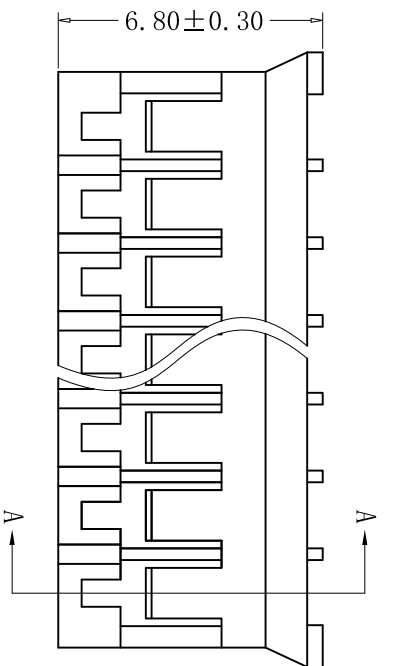

SECTION A-A

■ SPECIFICATIONS

- Voltage rating: 250V AC, DC
- Current rating: 2A, AC, DC
- Withstanding voltage: 800V AC/minute
- Insulation resistance: 1000MΩ min
- Temperature range: -40°C - +105°C
- Contact resistance: <math>20m\Omega</math> max

■ HOUSING

- Part No.: CS-1124-09 V0 W

- Poles: 02-16
- Material: Nylon 66, UL94V-0, 白色
- Q'ty: 1, 000 pcs/bag

Poles	PART NO	DIMENSION(mm)		
		A	B	C
2	CS-1124-02V0W	2.00	5.8	4.5
3	CS-1124-03V0W	4.00	7.8	6.6
4	CS-1124-04V0W	6.00	9.8	8.6
5	CS-1124-05V0W	8.00	11.8	10.6
6	CS-1124-06V0W	10.00	13.8	12.6
7	CS-1124-07V0W	12.00	15.8	14.6
8	CS-1124-08V0W	14.00	17.8	16.6
9	CS-1124-09V0W	16.00	19.8	18.6
10	CS-1124-10V0W	18.00	21.8	20.6
11	CS-1124-11V0W	20.00	23.8	22.6
12	CS-1124-12V0W	22.00	25.8	24.6
13	CS-1124-13V0W	24.00	27.8	26.6
14	CS-1124-14V0W	26.00	29.8	28.6
15	CS-1124-15V0W	28.00	31.8	30.6
16	CS-1124-16V0W	30.00	33.8	32.6

RoHS 2.0

类别		WAFFER	品名	CS-1124-09V0W	X.	材料	颜色	单位	mm	SHEET	1 OF 1
版本		B/2	设计	李文畅	X.X	画法	数量	比例	1:1	修改内容	修改日期
制定部门		工程课	绘制	李文畅	X.XX			±0.40	±0.30	1	
工程图号		CS-1124	审核	姚培柱	X.XXX					2	
制定日期		2022-04-06	核准	周中湖	X.XXXX					3	
					±0.10						