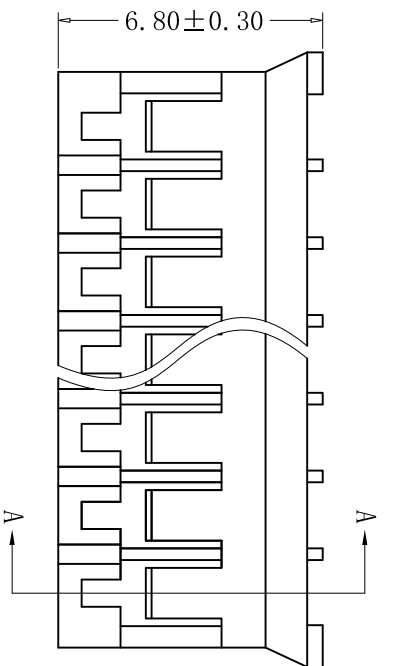

SECTION A-A

■ SPECIFICATIONS

- Voltage rating: 250V AC, DC
- Current rating: 2A, AC, DC
- Withstanding voltage: 800V AC/minute
- Insulation resistance: 1000MΩ min
- Temperature range: -40°C - +105°C
- Contact resistance: $20m\Omega$ max

■ HOUSING

- Part No.: CS-1124-10 V2 W

- Poles: 02-16
- Material: Nylon 66, UL94V-2, 白色
- Q'ty: 1, 000 pcs/bag

Poles	PART NO	DIMENSION (mm)		
		A	B	C
2	CS-1124-02V2W	2.00	5.8	4.5
3	CS-1124-03V2W	4.00	7.8	6.6
4	CS-1124-04V2W	6.00	9.8	8.6
5	CS-1124-05V2W	8.00	11.8	10.6
6	CS-1124-06V2W	10.00	13.8	12.6
7	CS-1124-07V2W	12.00	15.8	14.6
8	CS-1124-08V2W	14.00	17.8	16.6
9	CS-1124-09V2W	16.00	19.8	18.6
10	CS-1124-10V2W	18.00	21.8	20.6
11	CS-1124-11V2W	20.00	23.8	22.6
12	CS-1124-12V2W	22.00	25.8	24.6
13	CS-1124-13V2W	24.00	27.8	26.6
14	CS-1124-14V2W	26.00	29.8	28.6
15	CS-1124-15V2W	28.00	31.8	30.6
16	CS-1124-16V2W	30.00	33.8	32.6

RoHS 2.0

E	类别	WAFFER	品名	CS-1124-10V2W	X.	±0.50	材料	颜色	单位	mm	SHEET	1 OF 1
	版本	B/2	设计	李文畅	X.X	±0.40	画法	数量	比例	1:1	修改内容	修改日期
D	制定部门	工程课	绘制	李文畅	X.XX	±0.30	深圳永丰盈电子有限公司 SHENZHEN YONGFENGYING ENTERPRISE LTD.					
	工程图号	CS-1124	审核	姚培柱	X.XXX	±0.20						
C	核定日期	2022-04-06	核准	周中湖	X.XXXX	±0.10						
B												
A												