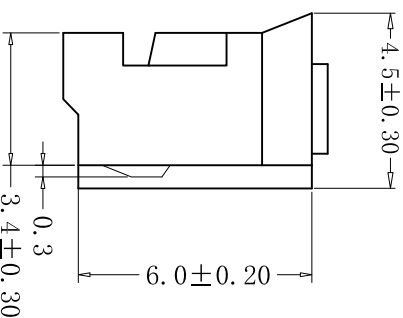

SECTION A-A

■ SPECIFICATIONS

- Voltage rating: 250V AC, DC
- Current rating: 2A, AC, DC
- Withstanding voltage: 800V AC/minute
- Insulation resistance: 1000MΩ min
- Temperature range: -40°C - +105°C
- Contact resistance: $20m\Omega$ max

■ HOUSING

- Part No.: CS-1124-10 V2 W

- Poles: 02-16
- Material: Nylon 66, UL94V-2, 白色
- Q'ty: 1, 000 pcs/bag

Poles	PART NO	DIMENSION (mm)		
		A	B	C
2	CS-1124-02V2W	2.00	5.8	4.5
3	CS-1124-03V2W	4.00	7.8	6.6
4	CS-1124-04V2W	6.00	9.8	8.6
5	CS-1124-05V2W	8.00	11.8	10.6
6	CS-1124-06V2W	10.00	13.8	12.6
7	CS-1124-07V2W	12.00	15.8	14.6
8	CS-1124-08V2W	14.00	17.8	16.6
9	CS-1124-09V2W	16.00	19.8	18.6
10	CS-1124-10V2W	18.00	21.8	20.6
11	CS-1124-11V2W	20.00	23.8	22.6
12	CS-1124-12V2W	22.00	25.8	24.6
13	CS-1124-13V2W	24.00	27.8	26.6
14	CS-1124-14V2W	26.00	29.8	28.6
15	CS-1124-15V2W	28.00	31.8	30.6
16	CS-1124-16V2W	30.00	33.8	32.6

RoHS 2.0

E	类别	WAFFER	品名	CS-1124-10V2W	X.	±0.50	材料	颜色	单位	mm	SHEET	1 OF 1
	版本	B/2	设计	李文畅	X.X	±0.40	画法	数量	比例	1:1	修改内容	修改日期
D	制定部门	工程课	绘制	李文畅	X.XX	±0.30	深圳永丰盈电子有限公司 SHENZHEN YONGFENGYING ENTERPRISE LTD.					
	工程图号	CS-1124	审核	姚培柱	X.XXX	±0.20						
C	核定日期	2022-04-06	核准	周中湖	X.XXXX	±0.10						
B												
A												