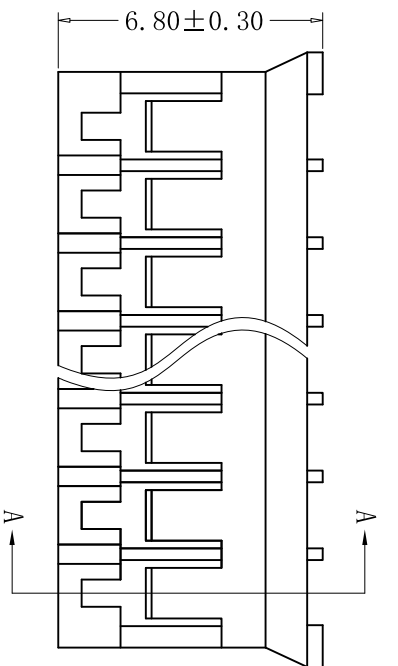

SECTION A-A

■ SPECIFICATIONS

- Voltage rating: 250V AC, DC
- Current rating: 2A, AC, DC
- Withstanding voltage: 800V AC/minute
- Insulation resistance: 1000MΩ/min
- Temperature range: -40°C - +105°C
- Contact resistance: <math>20m\Omega</math> max

■ HOUSING

- Part No.: CS-1124-11 V0 W

W: 白色 White  
V0: PA66 UL94V-0  
Poles: 11

- Poles: 02-16
- Material: Nylon 66, UL94V-0, 白色
- Q'ty: 1, 000 pcs/bag

Poles	PART NO	DIMENSION(mm)		
		A	B	C
2	CS-1124-02V0W	2.00	5.8	4.5
3	CS-1124-03V0W	4.00	7.8	6.6
4	CS-1124-04V0W	6.00	9.8	8.6
5	CS-1124-05V0W	8.00	11.8	10.6
6	CS-1124-06V0W	10.00	13.8	12.6
7	CS-1124-07V0W	12.00	15.8	14.6
8	CS-1124-08V0W	14.00	17.8	16.6
9	CS-1124-09V0W	16.00	19.8	18.6
10	CS-1124-10V0W	18.00	21.8	20.6
11	CS-1124-11V0W	20.00	23.8	22.6
12	CS-1124-12V0W	22.00	25.8	24.6
13	CS-1124-13V0W	24.00	27.8	26.6
14	CS-1124-14V0W	26.00	29.8	28.6
15	CS-1124-15V0W	28.00	31.8	30.6
16	CS-1124-16V0W	30.00	33.8	32.6

RoHS 2.0

类别		WAFFER	品名	CS-1124-11V0W	X.	材料	颜色	单位	mm	SHEET	1 OF 1
版本		B/2	设计	李文畅	X.X	画法		比例	1:1	修改内容	修改日期
制定部门		工程课	绘制	李文畅	X.XX			数量			
工程图号		CS-1124	审核	姚培柱	X.XXX						
制定日期		2022-04-06	核准	周中湖	X.XXXX						