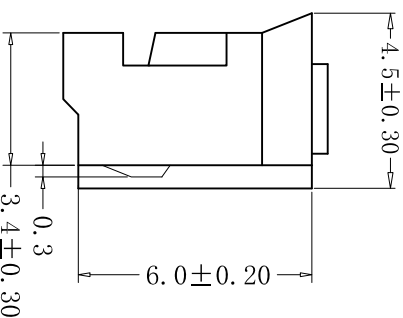

SECTION A-A

■ SPECIFICATIONS

- Voltage rating: 250V AC, DC
- Current rating: 2A, AC, DC
- Withstanding voltage: 800V AC/minute
- Insulation resistance: 1000MΩ/min
- Temperature range: -40°C - +105°C
- Contact resistance: <math>20m\Omega</math> max

■ HOUSING

- Part No.: CS-1124-11 V0 W

W: 白色 White  
V0: PA66 UL94V-0  
Poles: 11

- Poles: 02-16
- Material: Nylon 66, UL94V-0, 白色
- Q'ty: 1, 000 pcs/bag

Poles	PART NO	DIMENSION(mm)		
		A	B	C
2	CS-1124-02V0W	2.00	5.8	4.5
3	CS-1124-03V0W	4.00	7.8	6.6
4	CS-1124-04V0W	6.00	9.8	8.6
5	CS-1124-05V0W	8.00	11.8	10.6
6	CS-1124-06V0W	10.00	13.8	12.6
7	CS-1124-07V0W	12.00	15.8	14.6
8	CS-1124-08V0W	14.00	17.8	16.6
9	CS-1124-09V0W	16.00	19.8	18.6
10	CS-1124-10V0W	18.00	21.8	20.6
11	CS-1124-11V0W	20.00	23.8	22.6
12	CS-1124-12V0W	22.00	25.8	24.6
13	CS-1124-13V0W	24.00	27.8	26.6
14	CS-1124-14V0W	26.00	29.8	28.6
15	CS-1124-15V0W	28.00	31.8	30.6
16	CS-1124-16V0W	30.00	33.8	32.6