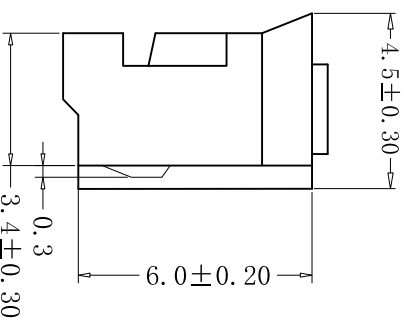

SECTION A-A

■ SPECIFICATIONS

- Voltage rating: 250V AC, DC
- Current rating: 2A, AC, DC
- Withstanding voltage: 800V AC/minute
- Insulation resistance: 1000MΩ min
- Temperature range: -40°C - +105°C
- Contact resistance: 20mΩ max

■ HOUSING

- Part No.: CS-1124-13 V0 W

- Poles: 02-16
- Material: Nylon 66, UL94V-0, 白色
- Q'ty: 1, 000 pcs/bag

Poles	PART NO	DIMENSION (mm)		
		A	B	C
2	CS-1124-02V0W	2.00	5.8	4.5
3	CS-1124-03V0W	4.00	7.8	6.6
4	CS-1124-04V0W	6.00	9.8	8.6
5	CS-1124-05V0W	8.00	11.8	10.6
6	CS-1124-06V0W	10.00	13.8	12.6
7	CS-1124-07V0W	12.00	15.8	14.6
8	CS-1124-08V0W	14.00	17.8	16.6
9	CS-1124-09V0W	16.00	19.8	18.6
10	CS-1124-10V0W	18.00	21.8	20.6
11	CS-1124-11V0W	20.00	23.8	22.6
12	CS-1124-12V0W	22.00	25.8	24.6
13	CS-1124-13V0W	24.00	27.8	26.6
14	CS-1124-14V0W	26.00	29.8	28.6
15	CS-1124-15V0W	28.00	31.8	30.6
16	CS-1124-16V0W	30.00	33.8	32.6