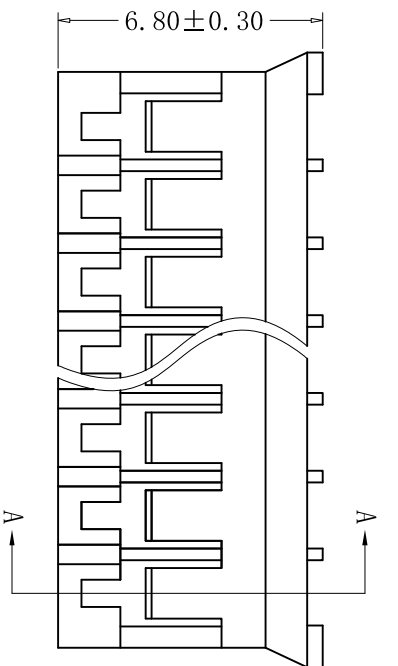

SECTION A-A

■ SPECIFICATIONS

- Voltage rating: 250V AC, DC
- Current rating: 2A, AC, DC
- Withstanding voltage: 800V AC/minute
- Insulation resistance: 1000MΩ min
- Temperature range: -40°C - +105°C
- Contact resistance: 20mΩ max

■ HOUSING

- Part No.: CS-1124-13 V0 W

- Poles: 02-16
- Material: Nylon 66, UL94V-0, 白色
- Q'ty: 1, 000 pcs/bag

Poles	PART NO	DIMENSION (mm)		
		A	B	C
2	CS-1124-02V0W	2.00	5.8	4.5
3	CS-1124-03V0W	4.00	7.8	6.6
4	CS-1124-04V0W	6.00	9.8	8.6
5	CS-1124-05V0W	8.00	11.8	10.6
6	CS-1124-06V0W	10.00	13.8	12.6
7	CS-1124-07V0W	12.00	15.8	14.6
8	CS-1124-08V0W	14.00	17.8	16.6
9	CS-1124-09V0W	16.00	19.8	18.6
10	CS-1124-10V0W	18.00	21.8	20.6
11	CS-1124-11V0W	20.00	23.8	22.6
12	CS-1124-12V0W	22.00	25.8	24.6
13	CS-1124-13V0W	24.00	27.8	26.6
14	CS-1124-14V0W	26.00	29.8	28.6
15	CS-1124-15V0W	28.00	31.8	30.6
16	CS-1124-16V0W	30.00	33.8	32.6

RoHS 2.0

本圖紙知識產權及版權由永丰盈电子有限公司所有, 未經書面許可不准擅自傳閱、复制和修改。本公司保留法律追究的权利。

类别	WAFFER	品名	CS-1124-13V0W	X.	±0.50	材料	颜色	单位	mm	SHEET	1 OF 1
版本	B/2	设计	李文畅	X.X	±0.40	画法	数量	比例	1:1	修改内容	修改日期
制定部门	工程课	绘制	李文畅	X.XX	±0.30						
工程图号	CS-1124	审核	姚培柱	X.XXX	±0.20	CST	SHENZHEN YONGFENGYING ENTERPRISE LTD.	数量	1:1	修改内容	修改日期
制定日期	2022-04-06	核准	周中湖	X.XXXX	±0.10						

类别	WAFFER	品名	CS-1124-13V0W	X.	±0.50	材料	颜色	单位	mm	SHEET	1 OF 1
版本	B/2	设计	李文畅	X.X	±0.40	画法	数量	比例	1:1	修改内容	修改日期
制定部门	工程课	绘制	李文畅	X.XX	±0.30						
工程图号	CS-1124	审核	姚培柱	X.XXX	±0.20	CST	SHENZHEN YONGFENGYING ENTERPRISE LTD.	数量	1:1	修改内容	修改日期
制定日期	2022-04-06	核准	周中湖	X.XXXX	±0.10						