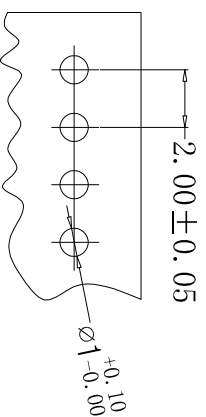

SPECIFICATIONS

- Voltage rating: 250V AC/DC
- Current rating: 2A, AC/DC
- Withstanding Voltage: 800VAC/minute
- Insulation resistance: 1, 000M Ω min
- Temperature range: -40°C to +105 °C
- Contact resistance: 20m Ω max

WAFER

- Part No.: CS-1125R-03A 色粉0010
- Poles: 2-16
- Material: Nylon 66 UL 94V-2, 红色 0010
- Contact: H65
- Contact Plating: Tin
- Q'TY: 1000 pcs/Tape&reel

Recommend PCB Layout

Poles	PART NO	DIMENSION(mm)		
		A	B	C
2	CS-1125R-02A	2.00	6.00	5.00
3	CS-1125R-03A	4.00	8.00	7.00
4	CS-1125R-04A	6.00	10.00	9.00
5	CS-1125R-05A	8.00	12.00	11.00
6	CS-1125R-06A	10.00	14.00	13.00
7	CS-1125R-07A	12.00	16.00	15.00
8	CS-1125R-08A	14.00	18.00	17.00
9	CS-1125R-09A	16.00	20.00	19.00
10	CS-1125R-10A	18.00	22.00	21.00
11	CS-1125R-11A	20.00	24.00	23.00
12	CS-1125R-12A	22.00	26.00	25.00
13	CS-1125R-13A	24.00	28.00	27.00
14	CS-1125R-14A	26.00	30.00	29.00
15	CS-1125R-15A	28.00	32.00	31.00
16	CS-1125R-16A	30.00	34.00	33.00