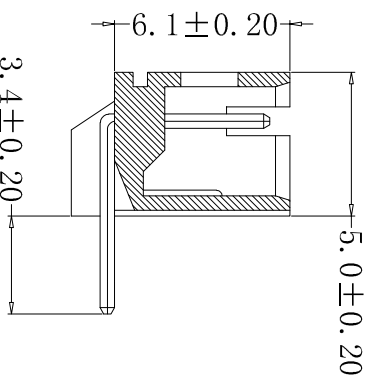

SPECIFICATIONS

- Voltage rating: 250V AC/DC
- Current rating: 2A, AC/DC
- Withstanding Voltage: 800VAC/minute
- Insulation resistance: 1, 000M Ω min
- Temperature range: -40°C to +105 °C
- Contact resistance: 20m Ω max

WAFER

- Part No.: CS-1125R-03A 色粉0010
- Poles: 2-16
- Material: Nylon 66 UL 94V-2, 红色 0010
- Contact: H65
- Contact Plating: Tin
- Q'TY: 1000 pcs/Tape&reel

Recommend PCB Layout

Poles	PART NO	DIMENSION(mm)		
		A	B	C
2	CS-1125R-02A	2.00	6.00	5.00
3	CS-1125R-03A	4.00	8.00	7.00
4	CS-1125R-04A	6.00	10.00	9.00
5	CS-1125R-05A	8.00	12.00	11.00
6	CS-1125R-06A	10.00	14.00	13.00
7	CS-1125R-07A	12.00	16.00	15.00
8	CS-1125R-08A	14.00	18.00	17.00
9	CS-1125R-09A	16.00	20.00	19.00
10	CS-1125R-10A	18.00	22.00	21.00
11	CS-1125R-11A	20.00	24.00	23.00
12	CS-1125R-12A	22.00	26.00	25.00
13	CS-1125R-13A	24.00	28.00	27.00
14	CS-1125R-14A	26.00	30.00	29.00
15	CS-1125R-15A	28.00	32.00	31.00
16	CS-1125R-16A	30.00	34.00	33.00