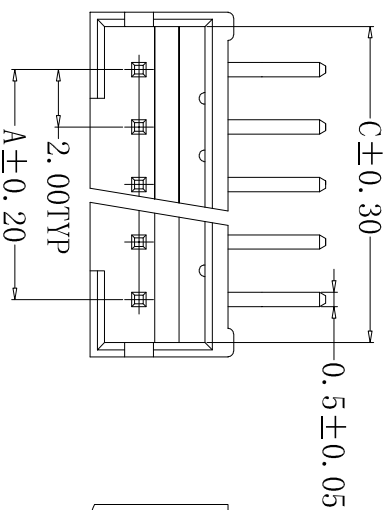

SPECIFICATIONS

- Voltage rating: 250V AC/DC
- Current rating: 2A, AC/DC
- Withstanding Voltage: 800VAC/minute
- Insulation resistance: 1, 000M Ω min
- Temperature range: -40°C to +105 °C
- Contact resistance: 20m Ω max

WAFER

- Part No.: CS-1125R-03A 色粉0010
- Poles: 2-16
- Material: Nylon 66 UL 94V-2, 红色 0010
- Contact: H65
- Contact Plating: Tin
- Q'TY: 1000 pcs/Tape&reel

Recommend PCB Layout

Poles	PART NO	DIMENSION(mm)		
		A	B	C
2	CS-1125R-02A	2.00	6.00	5.00
3	CS-1125R-03A	4.00	8.00	7.00
4	CS-1125R-04A	6.00	10.00	9.00
5	CS-1125R-05A	8.00	12.00	11.00
6	CS-1125R-06A	10.00	14.00	13.00
7	CS-1125R-07A	12.00	16.00	15.00
8	CS-1125R-08A	14.00	18.00	17.00
9	CS-1125R-09A	16.00	20.00	19.00
10	CS-1125R-10A	18.00	22.00	21.00
11	CS-1125R-11A	20.00	24.00	23.00
12	CS-1125R-12A	22.00	26.00	25.00
13	CS-1125R-13A	24.00	28.00	27.00
14	CS-1125R-14A	26.00	30.00	29.00
15	CS-1125R-15A	28.00	32.00	31.00
16	CS-1125R-16A	30.00	34.00	33.00