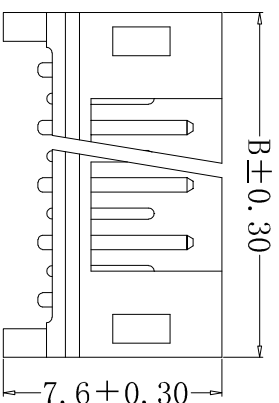

SPECIFICATIONS

- Voltage rating: 250V AC/DC
- Current rating: 2A, AC/DC
- Withstanding Voltage: 800VAC/minute
- Insulation resistance: 1, 000M Ω min
- Temperature range: -40°C to +105 °C
- Contact resistance: 20m Ω max

WAFER

- Part No.: CS-1125R-03A 色粉0010
- Poles: 2-16
- Material: Nylon 66 UL 94V-2, 红色 0010
- Contact: H65
- Contact Plating: Tin
- Q'TY: 1000 pcs/Tape&reel

Recommend PCB Layout

Poles	PART NO	DIMENSION(mm)		
		A	B	C
2	CS-1125R-02A	2.00	6.00	5.00
3	CS-1125R-03A	4.00	8.00	7.00
4	CS-1125R-04A	6.00	10.00	9.00
5	CS-1125R-05A	8.00	12.00	11.00
6	CS-1125R-06A	10.00	14.00	13.00
7	CS-1125R-07A	12.00	16.00	15.00
8	CS-1125R-08A	14.00	18.00	17.00
9	CS-1125R-09A	16.00	20.00	19.00
10	CS-1125R-10A	18.00	22.00	21.00
11	CS-1125R-11A	20.00	24.00	23.00
12	CS-1125R-12A	22.00	26.00	25.00
13	CS-1125R-13A	24.00	28.00	27.00
14	CS-1125R-14A	26.00	30.00	29.00
15	CS-1125R-15A	28.00	32.00	31.00
16	CS-1125R-16A	30.00	34.00	33.00