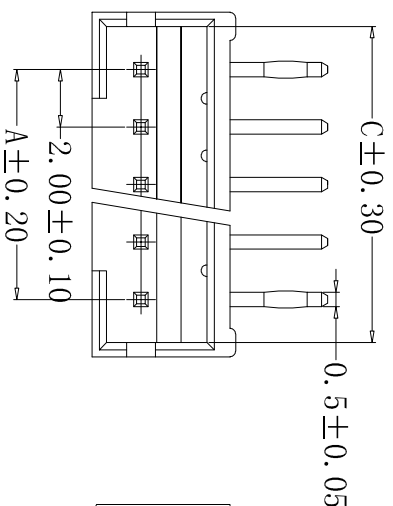

■ SPECIFICATIONS

- Voltage rating: 250V AC/DC
- Current rating: 2A, AC/DC
- Withstanding Voltage: 800VAC/minute
- Insulation resistance: 1, 000M Ω min
- Temperature range: -40°C to +105 °C
- Contact resistance: 20m Ω max

■ WAFER

- Part No.: CS-1125R-XXX
- Poles: 2-16
- Material: PA66+30%GF UL94V-0, 本色
- Contact: H65
- Contact Plating: Tin
- Q'TY: 1000 pcs/Tape&reel

Recommend PCB Layout

Poles	PART NO	DIMENSION (mm)		
		A	B	C
2	CS-1125R-02K	2.00	6.00	5.00
3	CS-1125R-03K	4.00	8.00	7.00
4	CS-1125R-04K	6.00	10.00	9.00
5	CS-1125R-05K	8.00	12.00	11.00
6	CS-1125R-06K	10.00	14.00	13.00
7	CS-1125R-07K	12.00	16.00	15.00
8	CS-1125R-08K	14.00	18.00	17.00
9	CS-1125R-09K	16.00	20.00	19.00
10	CS-1125R-10K	18.00	22.00	21.00
11	CS-1125R-11K	20.00	24.00	23.00
12	CS-1125R-12K	22.00	26.00	25.00
13	CS-1125R-13K	24.00	28.00	27.00
14	CS-1125R-14K	26.00	30.00	29.00
15	CS-1125R-15K	28.00	32.00	31.00
16	CS-1125R-16K	30.00	34.00	33.00