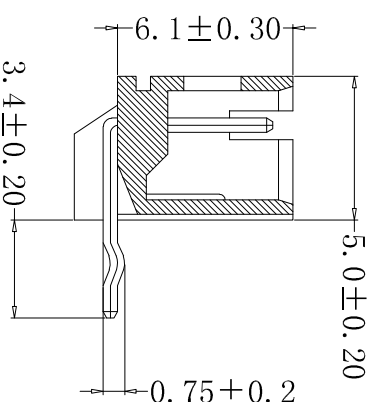

■ SPECIFICATIONS

- Voltage rating: 250V AC/DC
- Current rating: 2A, AC/DC
- Withstanding Voltage: 800VAC/minute
- Insulation resistance: 1, 000M Ω min
- Temperature range: -40°C to +105 °C
- Contact resistance: 20m Ω max

■ WAFER

- Part No.: CS-1125R-XXX
- Poles: 2-16
- Material: PA66+30%GF UL94V-0, 本色
- Contact: H65
- Contact Plating: Tin
- Q'TY: 1000 pcs/Tape&reel

Recommend PCB Layout

Poles	PART NO	DIMENSION (mm)		
		A	B	C
2	CS-1125R-02K	2.00	6.00	5.00
3	CS-1125R-03K	4.00	8.00	7.00
4	CS-1125R-04K	6.00	10.00	9.00
5	CS-1125R-05K	8.00	12.00	11.00
6	CS-1125R-06K	10.00	14.00	13.00
7	CS-1125R-07K	12.00	16.00	15.00
8	CS-1125R-08K	14.00	18.00	17.00
9	CS-1125R-09K	16.00	20.00	19.00
10	CS-1125R-10K	18.00	22.00	21.00
11	CS-1125R-11K	20.00	24.00	23.00
12	CS-1125R-12K	22.00	26.00	25.00
13	CS-1125R-13K	24.00	28.00	27.00
14	CS-1125R-14K	26.00	30.00	29.00
15	CS-1125R-15K	28.00	32.00	31.00
16	CS-1125R-16K	30.00	34.00	33.00