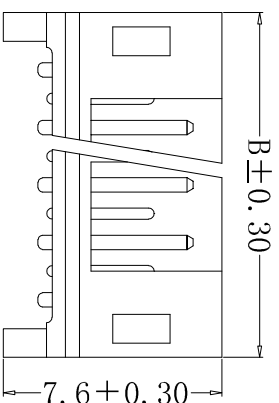

■ SPECIFICATIONS

- Voltage rating: 250V AC/DC
- Current rating: 2A, AC/DC
- Withstanding Voltage: 800VAC/minute
- Insulation resistance: 1, 000M Ω min
- Temperature range: -40°C to +105 °C
- Contact resistance: 20m Ω max

■ WAFER

- Part No.: CS-1125R-XXX
- Poles: 2-16
- Material: PA66+30%GF UL94V-0, 本色
- Contact: H65
- Contact Plating: Tin
- Q'TY: 1000 pcs/Tape&reel

Recommend PCB Layout

Poles	PART NO	DIMENSION (mm)		
		A	B	C
2	CS-1125R-02K	2.00	6.00	5.00
3	CS-1125R-03K	4.00	8.00	7.00
4	CS-1125R-04K	6.00	10.00	9.00
5	CS-1125R-05K	8.00	12.00	11.00
6	CS-1125R-06K	10.00	14.00	13.00
7	CS-1125R-07K	12.00	16.00	15.00
8	CS-1125R-08K	14.00	18.00	17.00
9	CS-1125R-09K	16.00	20.00	19.00
10	CS-1125R-10K	18.00	22.00	21.00
11	CS-1125R-11K	20.00	24.00	23.00
12	CS-1125R-12K	22.00	26.00	25.00
13	CS-1125R-13K	24.00	28.00	27.00
14	CS-1125R-14K	26.00	30.00	29.00
15	CS-1125R-15K	28.00	32.00	31.00
16	CS-1125R-16K	30.00	34.00	33.00