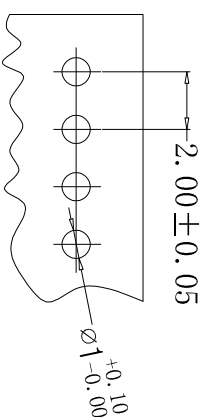

■ SPECIFICATIONS

- Voltage rating: 250V AC/DC
- Current rating: 2A, AC/DC
- Withstanding Voltage: 800VAC/minute
- Insulation resistance: 1, 000M Ω min
- Temperature range: -40°C to +105 °C
- Contact resistance: 20m Ω max

■ WAFER

- Part No.: CS-1125R-XXX
- Poles: 2-16
- Material: PA66+30%GF UL94V-0, 本色
- Contact: H65
- Contact Plating: Tin
- Q'TY: 1000 pcs/Tape&reel

Recommend PCB Layout

Poles	PART NO	DIMENSION (mm)		
		A	B	C
2	CS-1125R-02K	2.00	6.00	5.00
3	CS-1125R-03K	4.00	8.00	7.00
4	CS-1125R-04K	6.00	10.00	9.00
5	CS-1125R-05K	8.00	12.00	11.00
6	CS-1125R-06K	10.00	14.00	13.00
7	CS-1125R-07K	12.00	16.00	15.00
8	CS-1125R-08K	14.00	18.00	17.00
9	CS-1125R-09K	16.00	20.00	19.00
10	CS-1125R-10K	18.00	22.00	21.00
11	CS-1125R-11K	20.00	24.00	23.00
12	CS-1125R-12K	22.00	26.00	25.00
13	CS-1125R-13K	24.00	28.00	27.00
14	CS-1125R-14K	26.00	30.00	29.00
15	CS-1125R-15K	28.00	32.00	31.00
16	CS-1125R-16K	30.00	34.00	33.00