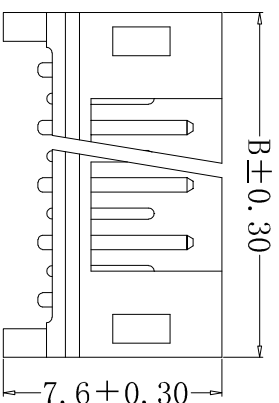

### SPECIFICATIONS

- Voltage rating: 250V AC/DC
- Current rating: 2A, AC/DC
- Withstanding Voltage: 800VAC/minute
- Insulation resistance: 1, 000M $\Omega$ min
- Temperature range: -40°C to +105°C
- Contact resistance: 20m $\Omega$  max

### WAFER

- Part No.: CS-1125R-XXX
- Poles: 2-16
- Material: PA66+30%GF UL94V-0, 本色
- Contact: H65
- Contact Plating: Tin
- Q'TY: 1000 pcs/Tape&reel

Recommend PCB Layout

Poles	PART NO	DIMENSION (mm)		
		A	B	C
2	CS-1125R-02K	2.00	6.00	5.00
3	CS-1125R-03K	4.00	8.00	7.00
4	CS-1125R-04K	6.00	10.00	9.00
5	CS-1125R-05K	8.00	12.00	11.00
6	CS-1125R-06K	10.00	14.00	13.00
7	CS-1125R-07K	12.00	16.00	15.00
8	CS-1125R-08K	14.00	18.00	17.00
9	CS-1125R-09K	16.00	20.00	19.00
10	CS-1125R-10K	18.00	22.00	21.00
11	CS-1125R-11K	20.00	24.00	23.00
12	CS-1125R-12K	22.00	26.00	25.00
13	CS-1125R-13K	24.00	28.00	27.00
14	CS-1125R-14K	26.00	30.00	29.00
15	CS-1125R-15K	28.00	32.00	31.00
16	CS-1125R-16K	30.00	34.00	33.00

**ROHS 2.0**

类别	WAFER	品名	CS-1125R-XXX	X.	±0.50
----	-------	----	--------------	----	-------

版本	A/0	设计	李文畅	X.X	±0.40
----	-----	----	-----	-----	-------

制定部门	工程课	绘制	李文畅	X.XX	±0.30
------	-----	----	-----	------	-------