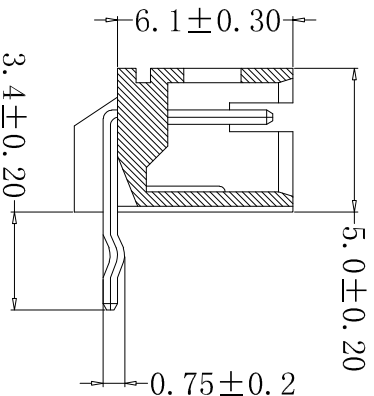

### SPECIFICATIONS

- Voltage rating: 250V AC/DC
- Current rating: 2A, AC/DC
- Withstanding Voltage: 800VAC/minute
- Insulation resistance: 1, 000M $\Omega$ min
- Temperature range: -40°C to +105°C
- Contact resistance: 20m $\Omega$  max

### WAFER

- Part No.: CS-1125R-XXX
- Poles: 2-16
- Material: PA66+30%GF UL94V-0, 本色
- Contact: H65
- Contact Plating: Tin
- Q'TY: 1000 pcs/Tape&reel

Recommend PCB Layout

Poles	PART NO	DIMENSION (mm)		
		A	B	C
2	CS-1125R-02K	2.00	6.00	5.00
3	CS-1125R-03K	4.00	8.00	7.00
4	CS-1125R-04K	6.00	10.00	9.00
5	CS-1125R-05K	8.00	12.00	11.00
6	CS-1125R-06K	10.00	14.00	13.00
7	CS-1125R-07K	12.00	16.00	15.00
8	CS-1125R-08K	14.00	18.00	17.00
9	CS-1125R-09K	16.00	20.00	19.00
10	CS-1125R-10K	18.00	22.00	21.00
11	CS-1125R-11K	20.00	24.00	23.00
12	CS-1125R-12K	22.00	26.00	25.00
13	CS-1125R-13K	24.00	28.00	27.00
14	CS-1125R-14K	26.00	30.00	29.00
15	CS-1125R-15K	28.00	32.00	31.00
16	CS-1125R-16K	30.00	34.00	33.00

**ROHS 2.0**

类别	WAFER	品名	CS-1125R-XXX	X.	±0.50
----	-------	----	--------------	----	-------

版本	A/0	设计	李文畅	X.X	±0.40
----	-----	----	-----	-----	-------

制定部门	工程课	绘制	李文畅	X.XX	±0.30
------	-----	----	-----	------	-------