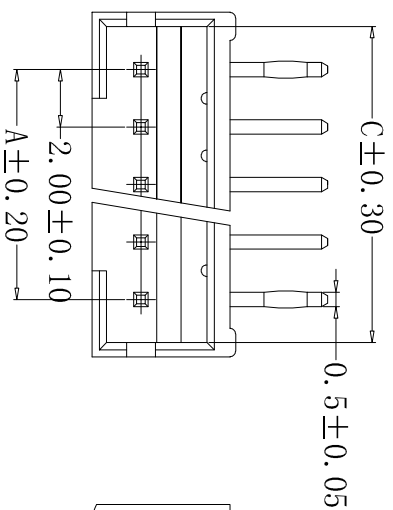

### SPECIFICATIONS

- Voltage rating: 250V AC/DC
- Current rating: 2A, AC/DC
- Withstanding Voltage: 800VAC/minute
- Insulation resistance: 1, 000M $\Omega$ min
- Temperature range: -40°C to +105°C
- Contact resistance: 20m $\Omega$  max

### WAFER

- Part No.: CS-1125R-XXX
- Poles: 2-16
- Material: PA66+30%GF UL94V-0, 本色
- Contact: H65
- Contact Plating: Tin
- Q'TY: 1000 pcs/Tape&reel

Recommend PCB Layout

Poles	PART NO	DIMENSION (mm)		
		A	B	C
2	CS-1125R-02K	2.00	6.00	5.00
3	CS-1125R-03K	4.00	8.00	7.00
4	CS-1125R-04K	6.00	10.00	9.00
5	CS-1125R-05K	8.00	12.00	11.00
6	CS-1125R-06K	10.00	14.00	13.00
7	CS-1125R-07K	12.00	16.00	15.00
8	CS-1125R-08K	14.00	18.00	17.00
9	CS-1125R-09K	16.00	20.00	19.00
10	CS-1125R-10K	18.00	22.00	21.00
11	CS-1125R-11K	20.00	24.00	23.00
12	CS-1125R-12K	22.00	26.00	25.00
13	CS-1125R-13K	24.00	28.00	27.00
14	CS-1125R-14K	26.00	30.00	29.00
15	CS-1125R-15K	28.00	32.00	31.00
16	CS-1125R-16K	30.00	34.00	33.00

**ROHS 2.0**

类别	WAFER	品名	CS-1125R-XXX	X.	±0.50
----	-------	----	--------------	----	-------

版本	A/0	设计	李文畅	X.X	±0.40
----	-----	----	-----	-----	-------

制定部门	工程课	绘制	李文畅	X.XX	±0.30
------	-----	----	-----	------	-------