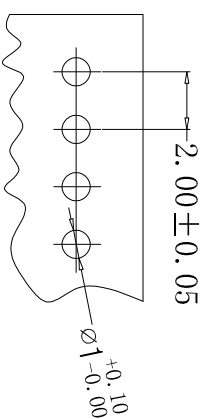

### SPECIFICATIONS

- Voltage rating: 250V AC/DC
- Current rating: 2A, AC/DC
- Withstanding Voltage: 800VAC/minute
- Insulation resistance: 1, 000M $\Omega$ min
- Temperature range: -40°C to +105°C
- Contact resistance: 20m $\Omega$  max

### WAFER

- Part No.: CS-1125R-XXX
- Poles: 2-16
- Material: PA66+30%GF UL94V-0, 本色
- Contact: H65
- Contact Plating: Tin
- Q'TY: 1000 pcs/Tape&reel

Recommend PCB Layout

Poles	PART NO	DIMENSION (mm)		
		A	B	C
2	CS-1125R-02K	2.00	6.00	5.00
3	CS-1125R-03K	4.00	8.00	7.00
4	CS-1125R-04K	6.00	10.00	9.00
5	CS-1125R-05K	8.00	12.00	11.00
6	CS-1125R-06K	10.00	14.00	13.00
7	CS-1125R-07K	12.00	16.00	15.00
8	CS-1125R-08K	14.00	18.00	17.00
9	CS-1125R-09K	16.00	20.00	19.00
10	CS-1125R-10K	18.00	22.00	21.00
11	CS-1125R-11K	20.00	24.00	23.00
12	CS-1125R-12K	22.00	26.00	25.00
13	CS-1125R-13K	24.00	28.00	27.00
14	CS-1125R-14K	26.00	30.00	29.00
15	CS-1125R-15K	28.00	32.00	31.00
16	CS-1125R-16K	30.00	34.00	33.00