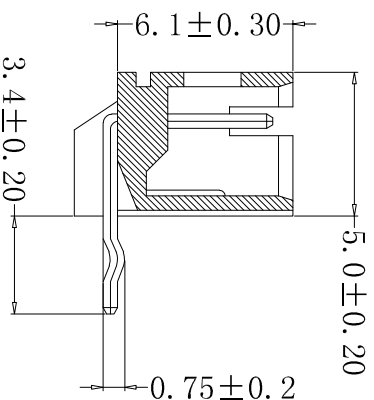

SPECIFICATIONS

- Voltage rating: 250V AC/DC
- Current rating: 2A, AC/DC
- Withstanding Voltage: 800VAC/minute
- Insulation resistance: 1, 000M Ω min
- Temperature range: -40°C to +105 °C
- Contact resistance: 20m Ω max

WAFER

- Part No.: CS-1125R-XXX
- Poles: 2-16
- Material: PA66+30%GF UL94V-0, 本色
- Contact: H65
- Contact Plating: Tin
- Q'TY: 1000 pcs/Tape&reel

Recommend PCB Layout

Poles	PART NO	DIMENSION (mm)		
		A	B	C
2	CS-1125R-02K	2.00	6.00	5.00
3	CS-1125R-03K	4.00	8.00	7.00
4	CS-1125R-04K	6.00	10.00	9.00
5	CS-1125R-05K	8.00	12.00	11.00
6	CS-1125R-06K	10.00	14.00	13.00
7	CS-1125R-07K	12.00	16.00	15.00
8	CS-1125R-08K	14.00	18.00	17.00
9	CS-1125R-09K	16.00	20.00	19.00
10	CS-1125R-10K	18.00	22.00	21.00
11	CS-1125R-11K	20.00	24.00	23.00
12	CS-1125R-12K	22.00	26.00	25.00
13	CS-1125R-13K	24.00	28.00	27.00
14	CS-1125R-14K	26.00	30.00	29.00
15	CS-1125R-15K	28.00	32.00	31.00
16	CS-1125R-16K	30.00	34.00	33.00