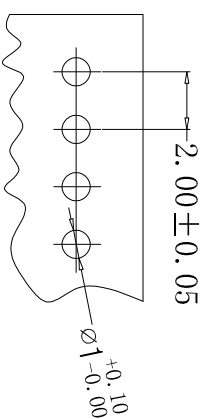

SPECIFICATIONS

- Voltage rating: 250V AC/DC
- Current rating: 2A, AC/DC
- Withstanding Voltage: 800VAC/minute
- Insulation resistance: 1, 000M Ω min
- Temperature range: -40°C to +105 °C
- Contact resistance: 20m Ω max

WAFER

- Part No.: CS-1125R-XXX
- Poles: 2-16
- Material: PA66+30%GF UL94V-0, 本色
- Contact: H65
- Contact Plating: Tin
- Q'TY: 1000 pcs/Tape&reel

Recommend PCB Layout

Poles	PART NO	DIMENSION (mm)		
		A	B	C
2	CS-1125R-02K	2.00	6.00	5.00
3	CS-1125R-03K	4.00	8.00	7.00
4	CS-1125R-04K	6.00	10.00	9.00
5	CS-1125R-05K	8.00	12.00	11.00
6	CS-1125R-06K	10.00	14.00	13.00
7	CS-1125R-07K	12.00	16.00	15.00
8	CS-1125R-08K	14.00	18.00	17.00
9	CS-1125R-09K	16.00	20.00	19.00
10	CS-1125R-10K	18.00	22.00	21.00
11	CS-1125R-11K	20.00	24.00	23.00
12	CS-1125R-12K	22.00	26.00	25.00
13	CS-1125R-13K	24.00	28.00	27.00
14	CS-1125R-14K	26.00	30.00	29.00
15	CS-1125R-15K	28.00	32.00	31.00
16	CS-1125R-16K	30.00	34.00	33.00