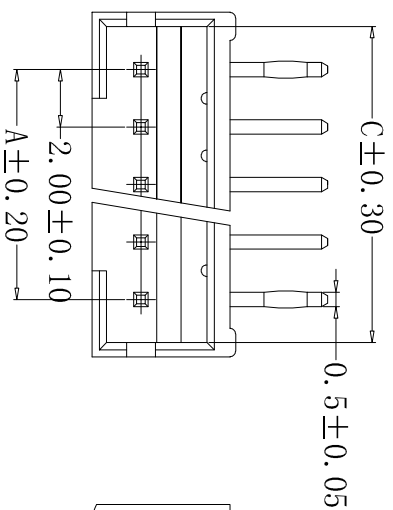

SPECIFICATIONS

- Voltage rating: 250V AC/DC
- Current rating: 2A, AC/DC
- Withstanding Voltage: 800VAC/minute
- Insulation resistance: 1, 000M Ω min
- Temperature range: -40°C to +105 °C
- Contact resistance: 20m Ω max

WAFER

- Part No.: CS-1125R-XXX
- Poles: 2-16
- Material: PA66+30%GF UL94V-0, 本色
- Contact: H65
- Contact Plating: Tin
- Q'TY: 1000 pcs/Tape&reel

Recommend PCB Layout

Poles	PART NO	DIMENSION (mm)		
		A	B	C
2	CS-1125R-02K	2.00	6.00	5.00
3	CS-1125R-03K	4.00	8.00	7.00
4	CS-1125R-04K	6.00	10.00	9.00
5	CS-1125R-05K	8.00	12.00	11.00
6	CS-1125R-06K	10.00	14.00	13.00
7	CS-1125R-07K	12.00	16.00	15.00
8	CS-1125R-08K	14.00	18.00	17.00
9	CS-1125R-09K	16.00	20.00	19.00
10	CS-1125R-10K	18.00	22.00	21.00
11	CS-1125R-11K	20.00	24.00	23.00
12	CS-1125R-12K	22.00	26.00	25.00
13	CS-1125R-13K	24.00	28.00	27.00
14	CS-1125R-14K	26.00	30.00	29.00
15	CS-1125R-15K	28.00	32.00	31.00
16	CS-1125R-16K	30.00	34.00	33.00