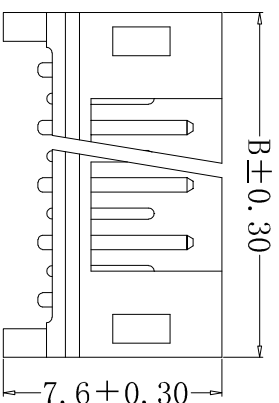

SPECIFICATIONS

- Voltage rating: 250V AC/DC
- Current rating: 2A, AC/DC
- Withstanding Voltage: 800VAC/minute
- Insulation resistance: 1, 000M Ω min
- Temperature range: -40°C to +105 °C
- Contact resistance: 20m Ω max

WAFER

- Part No.: CS-1125R-XXX
- Poles: 2-16
- Material: PA66+30%GF UL94V-0, 本色
- Contact: H65
- Contact Plating: Tin
- Q'TY: 1000 pcs/Tape&reel

Recommend PCB Layout

Poles	PART NO	DIMENSION (mm)		
		A	B	C
2	CS-1125R-02K	2.00	6.00	5.00
3	CS-1125R-03K	4.00	8.00	7.00
4	CS-1125R-04K	6.00	10.00	9.00
5	CS-1125R-05K	8.00	12.00	11.00
6	CS-1125R-06K	10.00	14.00	13.00
7	CS-1125R-07K	12.00	16.00	15.00
8	CS-1125R-08K	14.00	18.00	17.00
9	CS-1125R-09K	16.00	20.00	19.00
10	CS-1125R-10K	18.00	22.00	21.00
11	CS-1125R-11K	20.00	24.00	23.00
12	CS-1125R-12K	22.00	26.00	25.00
13	CS-1125R-13K	24.00	28.00	27.00
14	CS-1125R-14K	26.00	30.00	29.00
15	CS-1125R-15K	28.00	32.00	31.00
16	CS-1125R-16K	30.00	34.00	33.00