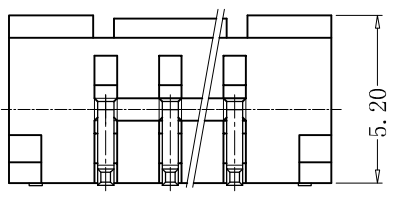

- SPECIFICATIONS**
- Voltage rating: 250V AC, DC
  - Current rating: 2A, AC, DC
  - Withstanding voltage: 800V AC/minute
  - Insulation resistance: 1000M  $\Omega$  min
  - Temperature range: -40°C - +105°C
  - Contact resistance: 20m  $\Omega$  max
- WAFER**
- Part No.: CS-1133H
  - Poles: 02-16
  - Material: PA6T/LCP, UL94V-0
  - Q' ty: 1,000 pcs/reel

Poles	PART NO	DIMENSION (mm)			
		A	B	C	D
2	CS-1133H-02	2.00	4.75	6.35	8.00
3	CS-1133H-03	4.00	6.75	8.35	10.00
4	CS-1133H-04	6.00	8.75	10.35	12.00
5	CS-1133H-05	8.00	10.75	12.35	14.00
6	CS-1133H-06	10.00	12.75	14.35	16.00
7	CS-1133H-07	12.00	14.75	16.35	18.00
8	CS-1133H-08	14.00	16.75	18.35	20.00
9	CS-1133H-09	16.00	18.75	20.35	22.00
10	CS-1133H-10	18.00	20.75	22.35	24.00
11	CS-1133H-11	20.00	22.75	24.35	26.00
12	CS-1133H-12	22.00	24.75	26.35	28.00
13	CS-1133H-13	24.00	26.75	28.35	30.00
14	CS-1133H-14	26.00	28.75	30.35	32.00
15	CS-1133H-15	28.00	30.75	32.35	34.00
16	CS-1133H-16	30.00	32.75	34.35	36.00