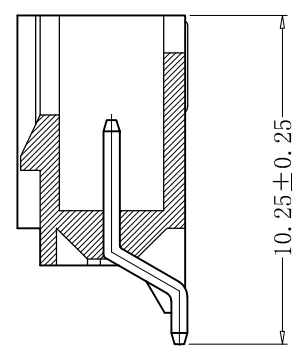

- SPECIFICATIONS**
- Voltage rating: 250V AC, DC
  - Current rating: 2A, AC, DC
  - Withstanding voltage: 800V AC/minute
  - Insulation resistance: 1000M  $\Omega$  min
  - Temperature range: -40°C - +105°C
  - Contact resistance: 20m  $\Omega$  max
- WAFER**
- Part No.: CS-1133H
  - Poles: 02-16
  - Material: PA6T/LCP, UL94V-0
  - Q' ty: 1,000 pcs/reel

Poles	PART NO	DIMENSION (mm)			
		A	B	C	D
2	CS-1133H-02	2.00	4.75	6.35	8.00
3	CS-1133H-03	4.00	6.75	8.35	10.00
4	CS-1133H-04	6.00	8.75	10.35	12.00
5	CS-1133H-05	8.00	10.75	12.35	14.00
6	CS-1133H-06	10.00	12.75	14.35	16.00
7	CS-1133H-07	12.00	14.75	16.35	18.00
8	CS-1133H-08	14.00	16.75	18.35	20.00
9	CS-1133H-09	16.00	18.75	20.35	22.00
10	CS-1133H-10	18.00	20.75	22.35	24.00
11	CS-1133H-11	20.00	22.75	24.35	26.00
12	CS-1133H-12	22.00	24.75	26.35	28.00
13	CS-1133H-13	24.00	26.75	28.35	30.00
14	CS-1133H-14	26.00	28.75	30.35	32.00
15	CS-1133H-15	28.00	30.75	32.35	34.00
16	CS-1133H-16	30.00	32.75	34.35	36.00