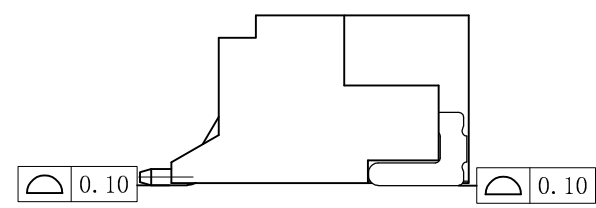

- SPECIFICATIONS**
- Voltage rating: 250V AC, DC
  - Current rating: 2A, AC, DC
  - Withstanding voltage: 800V AC/minute
  - Insulation resistance: 1000M  $\Omega$  min
  - Temperature range: -40°C - +105°C
  - Contact resistance: 20m  $\Omega$  max
- WAFER**
- Part No.: CS-1133H
  - Poles: 02-16
  - Material: PA6T/LCP, UL94V-0
  - Q' ty: 1,000 pcs/reel

Poles	PART NO	DIMENSION (mm)			
		A	B	C	D
2	CS-1133H-02	2.00	4.75	6.35	8.00
3	CS-1133H-03	4.00	6.75	8.35	10.00
4	CS-1133H-04	6.00	8.75	10.35	12.00
5	CS-1133H-05	8.00	10.75	12.35	14.00
6	CS-1133H-06	10.00	12.75	14.35	16.00
7	CS-1133H-07	12.00	14.75	16.35	18.00
8	CS-1133H-08	14.00	16.75	18.35	20.00
9	CS-1133H-09	16.00	18.75	20.35	22.00
10	CS-1133H-10	18.00	20.75	22.35	24.00
11	CS-1133H-11	20.00	22.75	24.35	26.00
12	CS-1133H-12	22.00	24.75	26.35	28.00
13	CS-1133H-13	24.00	26.75	28.35	30.00
14	CS-1133H-14	26.00	28.75	30.35	32.00
15	CS-1133H-15	28.00	30.75	32.35	34.00
16	CS-1133H-16	30.00	32.75	34.35	36.00