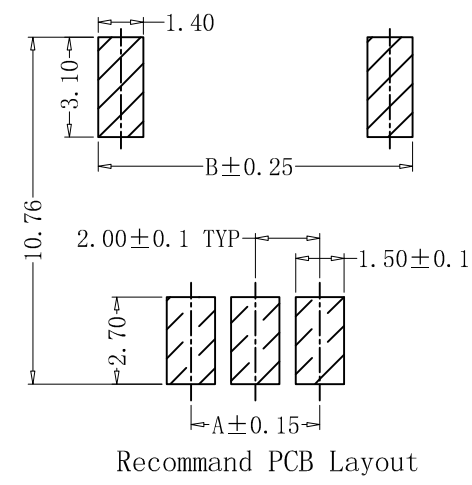

- SPECIFICATIONS**
- Voltage rating: 250V AC, DC
  - Current rating: 2A, AC, DC
  - Withstanding voltage: 800V AC/minute
  - Insulation resistance: 1000M  $\Omega$  min
  - Temperature range: -40°C - +105°C
  - Contact resistance: 20m  $\Omega$  max
- WAFER**
- Part No.: CS-1133H
  - Poles: 02-16
  - Material: PA6T/LCP, UL94V-0
  - Q' ty: 1,000 pcs/reel

Poles	PART NO	DIMENSION (mm)			
		A	B	C	D
2	CS-1133H-02	2.00	4.75	6.35	8.00
3	CS-1133H-03	4.00	6.75	8.35	10.00
4	CS-1133H-04	6.00	8.75	10.35	12.00
5	CS-1133H-05	8.00	10.75	12.35	14.00
6	CS-1133H-06	10.00	12.75	14.35	16.00
7	CS-1133H-07	12.00	14.75	16.35	18.00
8	CS-1133H-08	14.00	16.75	18.35	20.00
9	CS-1133H-09	16.00	18.75	20.35	22.00
10	CS-1133H-10	18.00	20.75	22.35	24.00
11	CS-1133H-11	20.00	22.75	24.35	26.00
12	CS-1133H-12	22.00	24.75	26.35	28.00
13	CS-1133H-13	24.00	26.75	28.35	30.00
14	CS-1133H-14	26.00	28.75	30.35	32.00
15	CS-1133H-15	28.00	30.75	32.35	34.00
16	CS-1133H-16	30.00	32.75	34.35	36.00