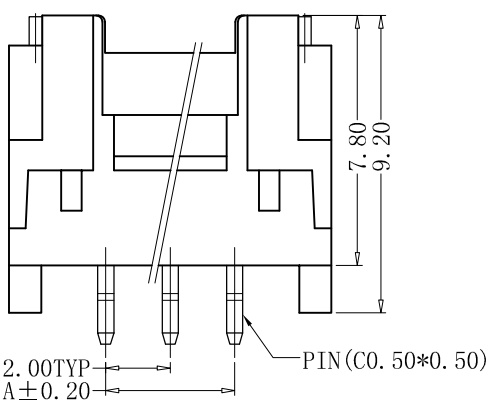

- SPECIFICATIONS**
- Voltage rating: 250V AC, DC
  - Current rating: 2A, AC, DC
  - Withstanding voltage: 800V AC/minute
  - Insulation resistance: 1000M  $\Omega$  min
  - Temperature range: -40°C - +105°C
  - Contact resistance: 20m  $\Omega$  max
- WAFER**
- Part No.: CS-1133H
  - Poles: 02-16
  - Material: PA6T/LCP, UL94V-0
  - Q' ty: 1,000 pcs/reel

Poles	PART NO	DIMENSION (mm)			
		A	B	C	D
2	CS-1133H-02	2.00	4.75	6.35	8.00
3	CS-1133H-03	4.00	6.75	8.35	10.00
4	CS-1133H-04	6.00	8.75	10.35	12.00
5	CS-1133H-05	8.00	10.75	12.35	14.00
6	CS-1133H-06	10.00	12.75	14.35	16.00
7	CS-1133H-07	12.00	14.75	16.35	18.00
8	CS-1133H-08	14.00	16.75	18.35	20.00
9	CS-1133H-09	16.00	18.75	20.35	22.00
10	CS-1133H-10	18.00	20.75	22.35	24.00
11	CS-1133H-11	20.00	22.75	24.35	26.00
12	CS-1133H-12	22.00	24.75	26.35	28.00
13	CS-1133H-13	24.00	26.75	28.35	30.00
14	CS-1133H-14	26.00	28.75	30.35	32.00
15	CS-1133H-15	28.00	30.75	32.35	34.00
16	CS-1133H-16	30.00	32.75	34.35	36.00

**ROHS 2.0**

本图纸知识产权及版权由深圳市永丰盈电子有限公司所有, 未经书面许可不准擅自传阅、复制和修改. 本公司保留法律追究的权利.

类别	WAFER	品名	CS-1133H-XX	X.	±0.40	材料		单位	mm	SHEET 1 OF 1	
版本	A/0	设计	LIWENCHANG	X.X	±0.30	颜色		比例	1:1	▲	修改内容
制定部门	工程课	绘制	LIWENCHANG	X.XX	±0.20	画法	⊕	数量		①	
工程图号	CST-001133H	审核		X.XXX	±0.10	CST 深圳市永丰盈电子有限公司 ShenZhenYongFengYing ELECTRONICS CO.,LTD.				②	
制定日期	2020/06/24	核准		X.XXXX	±0.05					③	