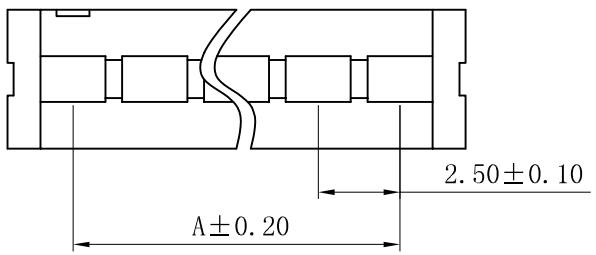

■ WAFER

- Part No:CS-1137-XX
- Poles:2-20
- Material:PA66-UL 94V-0, White
- Q' TY:1,000 pcs/Tape&reel

POLE	PART NO	DIMENSION (mm)	
		A	B
2	CS-1137-02	2.5	6.6
3	CS-1137-03	5.0	9.1
4	CS-1137-04	7.5	11.6
5	CS-1137-05	10.0	14.1
6	CS-1137-06	12.5	16.6
7	CS-1137-07	15.0	19.1
8	CS-1137-08	17.5	21.6
9	CS-1137-09	20.0	24.1
10	CS-1137-10	22.5	26.6

POLE	PART NO	DIMENSION (mm)	
		A	B
11	CS-1137-11	25.0	29.1
12	CS-1137-12	27.5	31.6
13	CS-1137-13	30.0	34.1
14	CS-1137-14	32.5	36.6
15	CS-1137-15	35.0	39.1
16	CS-1137-16	37.5	41.6
17	CS-1137-17	40.0	44.1
18	CS-1137-18	42.5	46.6
19	CS-1137-19	45.0	49.1
20	CS-1137-20	47.5	51.6