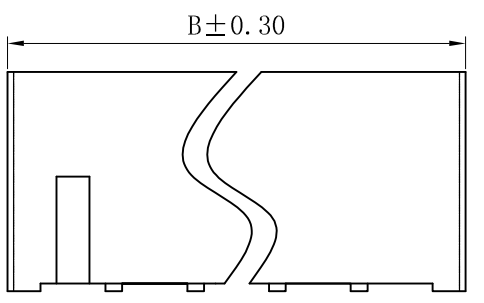

■ WAFER

- Part No:CS-1137-XX
- Poles:2-20
- Material:PA66-UL 94V-0, White
- Q' TY:1,000 pcs/Tape&reel

POLE	PART NO	DIMENSION (mm)	
		A	B
2	CS-1137-02	2.5	6.6
3	CS-1137-03	5.0	9.1
4	CS-1137-04	7.5	11.6
5	CS-1137-05	10.0	14.1
6	CS-1137-06	12.5	16.6
7	CS-1137-07	15.0	19.1
8	CS-1137-08	17.5	21.6
9	CS-1137-09	20.0	24.1
10	CS-1137-10	22.5	26.6

POLE	PART NO	DIMENSION (mm)	
		A	B
11	CS-1137-11	25.0	29.1
12	CS-1137-12	27.5	31.6
13	CS-1137-13	30.0	34.1
14	CS-1137-14	32.5	36.6
15	CS-1137-15	35.0	39.1
16	CS-1137-16	37.5	41.6
17	CS-1137-17	40.0	44.1
18	CS-1137-18	42.5	46.6
19	CS-1137-19	45.0	49.1
20	CS-1137-20	47.5	51.6