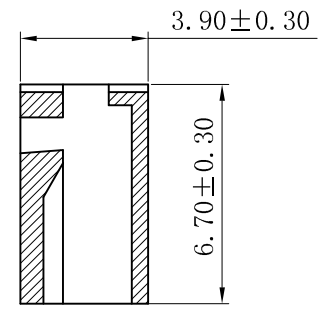

■ WAFER

- Part No:CS-1137-XX
- Poles:2-20
- Material:PA66-UL 94V-0, White
- Q' TY:1,000 pcs/Tape&reel

POLE	PART NO	DIMENSION (mm)	
		A	B
2	CS-1137-02	2.5	6.6
3	CS-1137-03	5.0	9.1
4	CS-1137-04	7.5	11.6
5	CS-1137-05	10.0	14.1
6	CS-1137-06	12.5	16.6
7	CS-1137-07	15.0	19.1
8	CS-1137-08	17.5	21.6
9	CS-1137-09	20.0	24.1
10	CS-1137-10	22.5	26.6

POLE	PART NO	DIMENSION (mm)	
		A	B
11	CS-1137-11	25.0	29.1
12	CS-1137-12	27.5	31.6
13	CS-1137-13	30.0	34.1
14	CS-1137-14	32.5	36.6
15	CS-1137-15	35.0	39.1
16	CS-1137-16	37.5	41.6
17	CS-1137-17	40.0	44.1
18	CS-1137-18	42.5	46.6
19	CS-1137-19	45.0	49.1
20	CS-1137-20	47.5	51.6