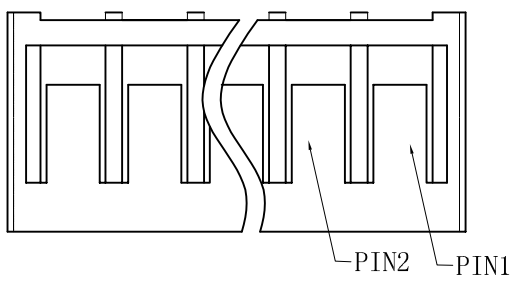

■ WAFER

- Part No:CS-1137-XX
- Poles:2-20
- Material:PA66-UL 94V-0, White
- Q' TY:1,000 pcs/Tape&reel

POLE	PART NO	DIMENSION (mm)	
		A	B
2	CS-1137-02	2.5	6.6
3	CS-1137-03	5.0	9.1
4	CS-1137-04	7.5	11.6
5	CS-1137-05	10.0	14.1
6	CS-1137-06	12.5	16.6
7	CS-1137-07	15.0	19.1
8	CS-1137-08	17.5	21.6
9	CS-1137-09	20.0	24.1
10	CS-1137-10	22.5	26.6

POLE	PART NO	DIMENSION (mm)	
		A	B
11	CS-1137-11	25.0	29.1
12	CS-1137-12	27.5	31.6
13	CS-1137-13	30.0	34.1
14	CS-1137-14	32.5	36.6
15	CS-1137-15	35.0	39.1
16	CS-1137-16	37.5	41.6
17	CS-1137-17	40.0	44.1
18	CS-1137-18	42.5	46.6
19	CS-1137-19	45.0	49.1
20	CS-1137-20	47.5	51.6