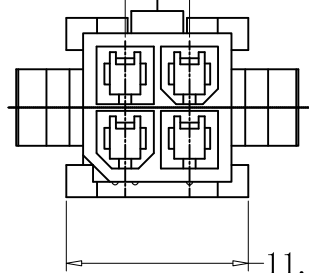

4.20 ± 0.10

11.70 ± 0.30

11.88 ± 0.30

■ SPECIFICATIONS

- Voltage rating: 250V AC, DC
- Current rating: 7A, AC, DC
- Withstanding voltage: 1500V AC/minute
- Insulation resistance: 1000MΩ min
- Temperature range: -40°C to +105°C
- Contact resistance: 20mΩ max

■ HOUSING

- Part No. : CS-1148-04AV2B
- Poles: 4
- Material: Nylon 66, UL94V-2, 黑色
- Q' TY: 500 , 1000 pcs/bag

CS-1148-04 A V2 B

LOGO

产品系列号: 1148-4.2mm
母胶壳系列

颜色: B-黑色

材料: V2-PA66 UL 94V-2

类型: 两方两圆, 带翅膀

PIN位

ROHS 2.0

本圖紙知識產權及版權由深圳永丰盈电子有限公司所有, 未經書面許可不准擅自傳閱、复制和修改. 本公司保留法律追究的权力.

类别	WAFER	品名	CS-1148-04AV2B	X.	±0.50	材料		单位	mm	SHEET 1 OF 2			
版本	A/0	设计	李文畅	X.X	±0.40	颜色		比例	1:1	▲	修改内容	修改日期	
制定部门	ENGINEER DEPARTMENT	绘制	李文畅	X.XX	±0.30	画法		数量		▲			
工程图号	CST-W01148	审核	姚培柱	X.XXX	±0.20	CST 深圳市永丰盈电子有限公司 ShenZhenYongFengYing ELECTRONICS CO., LTD.				▲			
制定日期	2017-03-21	核准	周中湖	X.XXXX	±0.10					▲