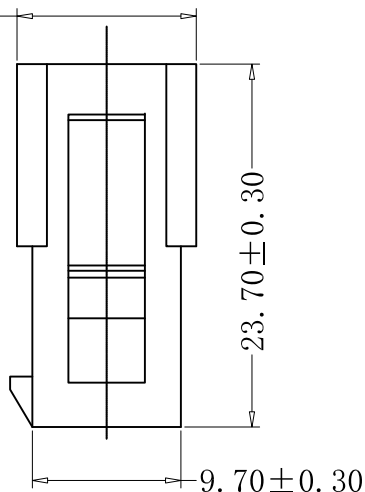

4.20 ± 0.10

11.70 ± 0.30

11.88 ± 0.30

■ SPECIFICATIONS

- Voltage rating: 250V AC, DC
- Current rating: 7A, AC, DC
- Withstanding voltage: 1500V AC/minute
- Insulation resistance: 1000MΩ min
- Temperature range: -40°C to +105°C
- Contact resistance: 20mΩ max

■ HOUSING

- Part No. : CS-1148-04AV2B
- Poles: 4
- Material: Nylon 66, UL94V-2, 黑色
- Q' TY: 500 , 1000 pcs/bag

CS-1148-04 A V2 B

LOGO

产品系列号: 1148-4.2mm
母胶壳系列

颜色: B-黑色

材料: V2-PA66 UL 94V-2

类型: 两方两圆, 带翅膀

PIN位

ROHS 2.0

本圖紙知識產權及版權由深圳永丰盈电子有限公司所有, 未經書面許可不准擅自傳閱、复制和修改. 本公司保留法律追究的权力.

类别	WAFER	品名	CS-1148-04AV2B	X.	±0.50	材料		单位	mm	SHEET 1 OF 2		
版本	A/0	设计	李文畅	X.X	±0.40	颜色		比例	1:1	▲	修改内容	修改日期
制定部门	ENGINEER DEPARTMENT	绘制	李文畅	X.XX	±0.30	画法		数量		▲		
工程图号	CST-W01148	审核	姚培柱	X.XXX	±0.20	CST 深圳市永丰盈电子有限公司 ShenZhenYongFengYing ELECTRONICS CO., LTD.				▲		
制定日期	2017-03-21	核准	周中湖	X.XXXX	±0.10					▲		