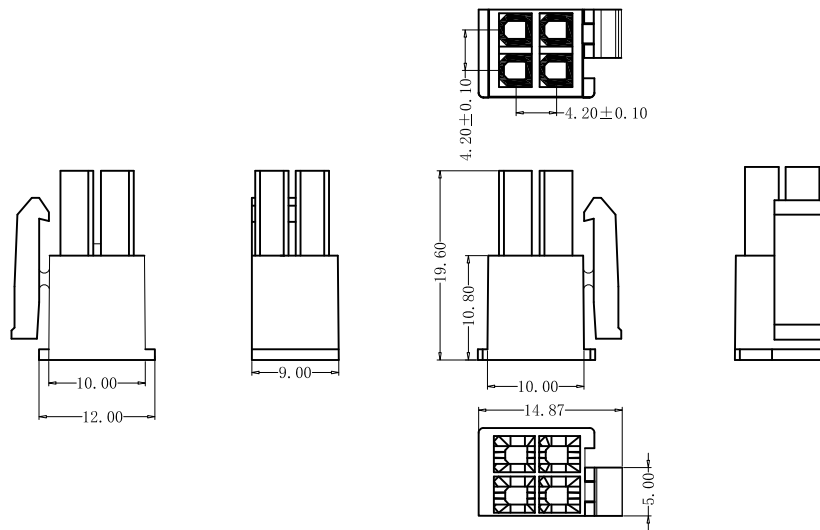

HOUSING

- Part No. : CS-1149-04DBLVOW (0104)
+CS-1149-04DBRVOW (0104)
- Poles: 4
- Material: Nylon 66, UL94V-0

CS-1149-04 DBL VOW (0104)

LOGO

产品系列号:
1149-4.2mm胶壳系列

色粉号: 0104 灰白色

颜色: VOW 白色V0料

类型: 两方两圆, 大孔, 左端胶壳

PIN位

CS-1149-04 DBR VOW (0104)

LOGO

产品系列号:
1149-4.2mm胶壳系列

色粉号: 0104 灰白色

颜色: VOW 白色V0料

类型: 四圆, 大孔, 右端胶壳

PIN位