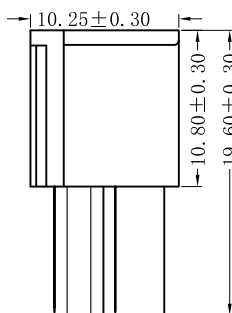

CS-1149-04KLVOW(0114)

CS-1149-04KRVOW(0114)

■ SPECIFICATIONS

- Voltage rating: 250V AC,DC
- Current rating: 7A,AC,DC
- Withstanding voltage: 1500V AC/minute
- Insulation resistance:1000MΩmin
- Temperature range:-40°C to+105°C
- Contact resistance:20mΩ max

■ HOUSING

- Part No:CS-1149-04KLVOW(0114)
/CS-1149-04KRVOW(0114)
- Poles:04+04
- Material:Nylon 66, UL94V-0,White
- Q'TY: 1000 pcs/bag

RoHS 2.0

本圖紙知識產權及版權由永丰盈有限公司所有,未經書面許可不准擅自傳閱、复制和修改.本公司保留法律追究的权利.

类别	HOUSING	品名	CS-1149-04KLVOW(0114)+CS-1149-04KRVOW(0114)			材料		单位	mm	SHEET 1 OF 1		
版本	A/0	设计	李文畅	X.X	±0.40	颜色		比例	1:1	▲	修改内容	修改日期
制定部门	工程课	绘制	李文畅	X.XX	±0.30	画法		数量		▲		
工程图号	CS-1149	审核	姚培柱	X.XXX	±0.20	深圳市永丰盈电子有限公司 ShenZhenYongFengYing ELECTRONIC CO.,LTD.				▲		
制定日期	2018-04-02	核准	周中湖	X.XXXX	±0.10							▲