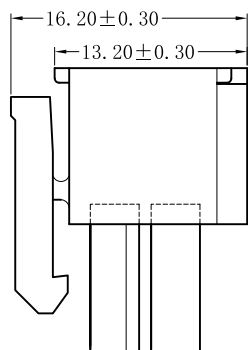

CS-1149-04KLVOW(0114)

CS-1149-04KRVOW(0114)

■ SPECIFICATIONS

- Voltage rating: 250V AC,DC
- Current rating: 7A,AC,DC
- Withstanding voltage: 1500V AC/minute
- Insulation resistance:1000MΩmin
- Temperature range:-40°C to+105°C
- Contact resistance:20mΩ max

■ HOUSING

- Part No:CS-1149-04KLVOW(0114)
/CS-1149-04KRVOW(0114)
- Poles:04+04
- Material:Nylon 66, UL94V-0,White
- Q'TY: 1000 pcs/bag

RoHS 2.0

本圖紙知識產權及版權由永丰盈有限公司所有,未經書面許可不准擅自傳閱、复制和修改.本公司保留法律追究的权利.

类别	HOUSING	品名	CS-1149-04KLVOW(0114)+CS-1149-04KRVOW(0114)			材料		单位	mm	SHEET 1 OF 1		
版本	A/0	设计	李文畅	X.X	±0.40	颜色		比例	1:1	▲	修改内容	修改日期
制定部门	工程课	绘制	李文畅	X.XX	±0.30	画法		数量		▲		
工程图号	CS-1149	审核	姚培柱	X.XXX	±0.20	深圳市永丰盈电子有限公司 ShenZhenYongFengYing ELECTRONIC CO.,LTD.				▲		
制定日期	2018-04-02	核准	周中湖	X.XXXX	±0.10							▲