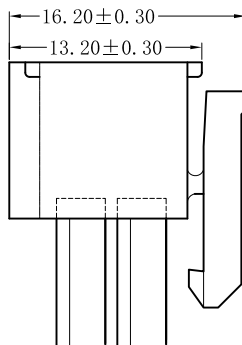

CS-1149-04KLVOW(0114)

CS-1149-04KRVOW(0114)

■ SPECIFICATIONS

- Voltage rating: 250V AC,DC
- Current rating: 7A,AC,DC
- Withstanding voltage: 1500V AC/minute
- Insulation resistance:1000MΩmin
- Temperature range:-40°C to+105°C
- Contact resistance:20mΩ max

■ HOUSING

- Part No:CS-1149-04KLVOW(0114)
/CS-1149-04KRVOW(0114)
- Poles:04+04
- Material:Nylon 66, UL94V-0,White
- Q'TY: 1000 pcs/bag

RoHS 2.0

本圖紙知識產權及版權由永丰盈有限公司所有,未經書面許可不准擅自傳閱、复制和修改.本公司保留法律追究的权利.

类别	HOUSING	品名	CS-1149-04KLVOW(0114)+CS-1149-04KRVOW(0114)			材料		单位	mm	SHEET 1 OF 1		
版本	A/0	设计	李文畅	X.X	±0.40	颜色		比例	1:1	▲	修改内容	修改日期
制定部门	工程课	绘制	李文畅	X.XX	±0.30	画法		数量		▲		
工程图号	CS-1149	审核	姚培柱	X.XXX	±0.20	深圳市永丰盈电子有限公司 ShenZhenYongFengYing ELECTRONIC CO.,LTD.				▲		
制定日期	2018-04-02	核准	周中湖	X.XXXX	±0.10							▲