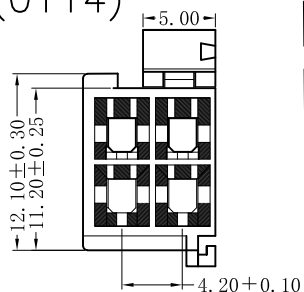

CS-1149-04KLVOW(0114)

CS-1149-04KRVOW(0114)

■ SPECIFICATIONS

- Voltage rating: 250V AC,DC
- Current rating: 7A,AC,DC
- Withstanding voltage: 1500V AC/minute
- Insulation resistance:1000MΩmin
- Temperature range:-40°C to+105°C
- Contact resistance:20mΩ max

■ HOUSING

- Part No:CS-1149-04KLVOW(0114)
/CS-1149-04KRVOW(0114)
- Poles:04+04
- Material:Nylon 66, UL94V-0,White
- Q'TY: 1000 pcs/bag

RoHS 2.0

本圖紙知識產權及版權由永丰盈有限公司所有,未經書面許可不准擅自傳閱、复制和修改.本公司保留法律追究的权利.

类别	HOUSING	品名	CS-1149-04KLVOW(0114)+CS-1149-04KRVOW(0114)			材料		单位	mm	SHEET 1 OF 1		
版本	A/0	设计	李文畅	X.X	±0.40	颜色		比例	1:1	▲	修改内容	修改日期
制定部门	工程课	绘制	李文畅	X.XX	±0.30	画法		数量		▲		
工程图号	CS-1149	审核	姚培柱	X.XXX	±0.20	深圳市永丰盈电子有限公司 ShenZhenYongFengYing ELECTRONIC CO.,LTD.				▲		
制定日期	2018-04-02	核准	周中湖	X.XXXX	±0.10							▲