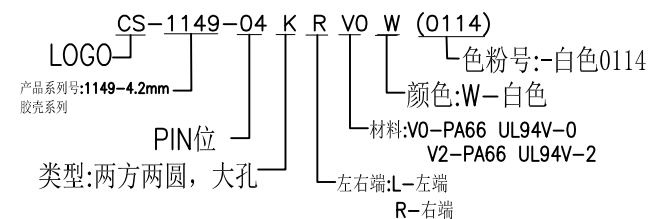

CS-1149-04KLVOW(0114)

CS-1149-04KRVOW(0114)

■ SPECIFICATIONS

- Voltage rating: 250V AC,DC
- Current rating: 7A,AC,DC
- Withstanding voltage: 1500V AC/minute
- Insulation resistance:1000MΩmin
- Temperature range:-40°C to+105°C
- Contact resistance:20mΩ max

■ HOUSING

- Part No:CS-1149-04KLVOW(0114)
/CS-1149-04KRVOW(0114)
- Poles:04+04
- Material:Nylon 66, UL94V-0,White
- Q'TY: 1000 pcs/bag

RoHS 2.0

本圖紙知識產權及版權由永丰盈有限公司所有,未經書面許可不准擅自傳閱、复制和修改.本公司保留法律追究的权利.

类别	HOUSING	品名	CS-1149-04KLVOW(0114)+CS-1149-04KRVOW(0114)			材料		单位	mm	SHEET 1 OF 1		
版本	A/0	设计	李文畅	X.X	±0.40	颜色		比例	1:1	▲	修改内容	修改日期
制定部门	工程课	绘制	李文畅	X.XX	±0.30	画法		数量		▲		
工程图号	CS-1149	审核	姚培柱	X.XXX	±0.20	深圳市永丰盈电子有限公司 ShenZhenYongFengYing ELECTRONIC CO.,LTD.				▲		
制定日期	2018-04-02	核准	周中湖	X.XXXX	±0.10							▲