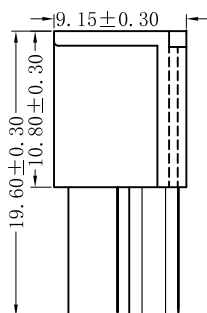

CS-1149-04KLVOW(0114)

CS-1149-04KRVOW(0114)

■ SPECIFICATIONS

- Voltage rating: 250V AC,DC
- Current rating: 7A,AC,DC
- Withstanding voltage: 1500V AC/minute
- Insulation resistance:1000MΩmin
- Temperature range:-40°C to+105°C
- Contact resistance:20mΩ max

■ HOUSING

- Part No:CS-1149-04KLVOW(0114)
/CS-1149-04KRVOW(0114)
- Poles:04+04
- Material:Nylon 66, UL94V-0,White
- Q'TY: 1000 pcs/bag

RoHS 2.0

本圖紙知識產權及版權由永丰盈有限公司所有,未經書面許可不准擅自傳閱、复制和修改.本公司保留法律追究的权利.

类别	HOUSING	品名	CS-1149-04KLVOW(0114)+CS-1149-04KRVOW(0114)			材料		单位	mm	SHEET 1 OF 1		
版本	A/0	设计	李文畅	X.X	±0.40	颜色		比例	1:1	▲	修改内容	修改日期
制定部门	工程课	绘制	李文畅	X.XX	±0.30	画法		数量		▲		
工程图号	CS-1149	审核	姚培柱	X.XXX	±0.20	深圳市永丰盈电子有限公司 ShenZhenYongFengYing ELECTRONIC CO.,LTD.				▲		
制定日期	2018-04-02	核准	周中湖	X.XXXX	±0.10							▲