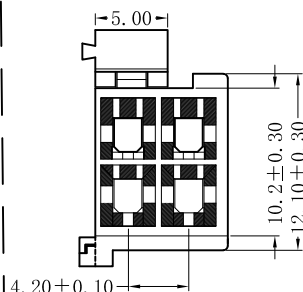

CS-1149-04KLVOW(0114)

CS-1149-04KRVOW(0114)

■ SPECIFICATIONS

- Voltage rating: 250V AC,DC
- Current rating: 7A,AC,DC
- Withstanding voltage: 1500V AC/minute
- Insulation resistance:1000MΩmin
- Temperature range:-40°C to+105°C
- Contact resistance:20mΩ max

■ HOUSING

- Part No:CS-1149-04KLVOW(0114)
/CS-1149-04KRVOW(0114)
- Poles:04+04
- Material:Nylon 66, UL94V-0,White
- Q'TY: 1000 pcs/bag

RoHS 2.0

本圖紙知識產權及版權由永丰盈有限公司所有,未經書面許可不准擅自傳閱、复制和修改.本公司保留法律追究的权利.

类别	HOUSING	品名	CS-1149-04KLVOW(0114)+CS-1149-04KRVOW(0114)			材料		单位	mm	SHEET 1 OF 1		
版本	A/0	设计	李文畅	X.X	±0.40	颜色		比例	1:1	▲	修改内容	修改日期
制定部门	工程课	绘制	李文畅	X.XX	±0.30	画法		数量		▲		
工程图号	CS-1149	审核	姚培柱	X.XXX	±0.20	深圳市永丰盈电子有限公司 ShenZhenYongFengYing ELECTRONIC CO.,LTD.				▲		
制定日期	2018-04-02	核准	周中湖	X.XXXX	±0.10							▲