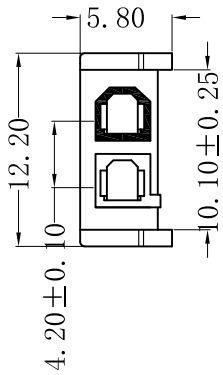

CS-1149-02BV0W (0104)

CS-1149-06EV0W (0104)

■ SPECIFICATIONS

- Voltage rating: 250V AC, DC
- Current rating: 7A-9A, AC, DC
- Withstanding voltage: 1500V AC/minute
- Insulation resistance: 1000MΩ min
- Temperature range: -40°C to +105°C
- Contact resistance: 20mΩ max

■ HOUSING

- Part No.: CS-1149-06EV0W (0104)
CS-1149-02BV0W (0104)
- Poles: 06+02
- Material: Nylon 66, UL94V-0, 白色0104
- Color: White
- Q' TY: 1000 pcs/bag

料号区分示图

RoHS 2.0

本圖紙知識產權及版權由永丰盈有限公司所有, 未經書面許可不准擅自傳閱、复制和修改. 本公司保留法律追究的权利.	类别	HOUSING	品名	CS-1149-06EV0W (0104) + 02BV0W (0104)			材料		单位	mm	SHEET 1 OF 1		
	版本	A/0	设计	李文畅	X.X	±0.40	颜色		比例	1:1	▲	修改内容	修改日期
	制定部门	工程课	绘制	李文畅	X.XX	±0.30	画法		数量		①		
	工程图号	CS-1149	审核	姚培柱	X.XXX	±0.20	深圳市永丰盈电子有限公司 ShenZhenYongFengYing ELECTRONICS CO., LTD.				②		
	制定日期	2023-07-05	核准	周中湖	X.XXXX	±0.10						③	