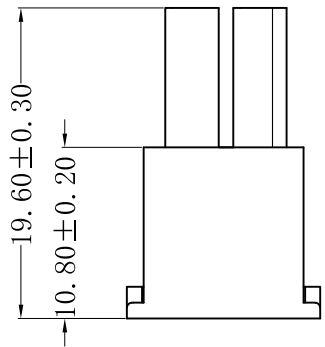

CS-1149-02BV0W (0104)

CS-1149-06EV0W (0104)

■ SPECIFICATIONS

- Voltage rating: 250V AC, DC
- Current rating: 7A-9A, AC, DC
- Withstanding voltage: 1500V AC/minute
- Insulation resistance: 1000MΩ min
- Temperature range: -40°C to +105°C
- Contact resistance: 20mΩ max

■ HOUSING

- Part No.: CS-1149-06EV0W (0104)
CS-1149-02BV0W (0104)
- Poles: 06+02
- Material: Nylon 66, UL94V-0, 白色0104
- Color: White
- Q' TY: 1000 pcs/bag

料号区分示图

RoHS 2.0

本圖紙知識產權及版權由永丰盈有限公司所有, 未經書面許可不准擅自傳閱、复制和修改. 本公司保留法律追究的权利.	类别	HOUSING	品名	CS-1149-06EV0W (0104) + 02BV0W (0104)			材料		单位	mm	SHEET 1 OF 1		
	版本	A/0	设计	李文畅	X.X	±0.40	颜色		比例	1:1	▲	修改内容	修改日期
	制定部门	工程课	绘制	李文畅	X.XX	±0.30	画法		数量		①		
	工程图号	CS-1149	审核	姚培柱	X.XXX	±0.20	深圳市永丰盈电子有限公司 ShenZhenYongFengYing ELECTRONICS CO., LTD.				②		
	制定日期	2023-07-05	核准	周中湖	X.XXXX	±0.10						③	