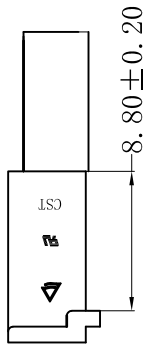

CS-1149-02BV0W (0104)

CS-1149-06EV0W (0104)

■ SPECIFICATIONS

- Voltage rating: 250V AC, DC
- Current rating: 7A-9A, AC, DC
- Withstanding voltage: 1500V AC/minute
- Insulation resistance: 1000MΩ min
- Temperature range: -40°C to +105°C
- Contact resistance: 20mΩ max

■ HOUSING

- Part No.: CS-1149-06EV0W (0104)
CS-1149-02BV0W (0104)
- Poles: 06+02
- Material: Nylon 66, UL94V-0, 白色0104
- Color: White
- Q' TY: 1000 pcs/bag

料号区分示图

RoHS 2.0

本圖紙知識產權及版權由永丰盈有限公司所有, 未經書面許可不准擅自傳閱、复制和修改. 本公司保留法律追究的权利.	类别	HOUSING	品名	CS-1149-06EV0W (0104) + 02BV0W (0104)			材料		单位	mm	SHEET 1 OF 1		
	版本	A/0	设计	李文畅	X.X	±0.40	颜色		比例	1:1	▲	修改内容	修改日期
	制定部门	工程课	绘制	李文畅	X.XX	±0.30	画法		数量		①		
	工程图号	CS-1149	审核	姚培柱	X.XXX	±0.20	深圳市永丰盈电子有限公司 ShenZhenYongFengYing ELECTRONICS CO., LTD.				②		
	制定日期	2023-07-05	核准	周中湖	X.XXXX	±0.10						③	