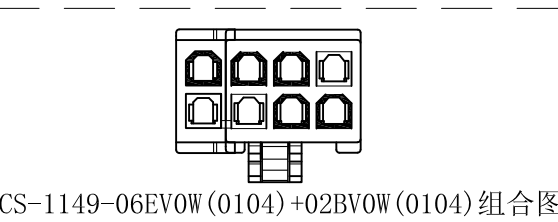

CS-1149-02BV0W (0104)

CS-1149-06EV0W (0104)

■ SPECIFICATIONS

- Voltage rating: 250V AC, DC
- Current rating: 7A-9A, AC, DC
- Withstanding voltage: 1500V AC/minute
- Insulation resistance: 1000MΩ min
- Temperature range: -40°C to +105°C
- Contact resistance: 20mΩ max

■ HOUSING

- Part No.: CS-1149-06EV0W (0104)
CS-1149-02BV0W (0104)
- Poles: 06+02
- Material: Nylon 66, UL94V-0, 白色0104
- Color: White
- Q' TY: 1000 pcs/bag

料号区分示图

RoHS 2.0

本圖紙知識產權及版權由永丰盈有限公司所有, 未經書面許可不准擅自傳閱、复制和修改. 本公司保留法律追究的权利.	类别	HOUSING	品名	CS-1149-06EV0W (0104) + 02BV0W (0104)			材料		单位	mm	SHEET 1 OF 1		
	版本	A/0	设计	李文畅	X.X	±0.40	颜色		比例	1:1	▲	修改内容	修改日期
	制定部门	工程课	绘制	李文畅	X.XX	±0.30	画法		数量		①		
	工程图号	CS-1149	审核	姚培柱	X.XXX	±0.20	深圳市永丰盈电子有限公司 ShenZhenYongFengYing ELECTRONICS CO., LTD.				②		
	制定日期	2023-07-05	核准	周中湖	X.XXXX	±0.10						③	