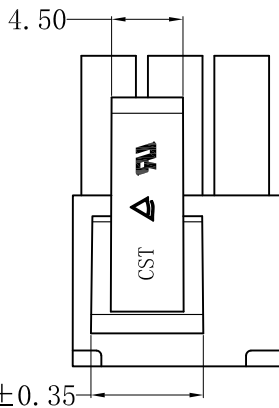

CS-1149-02BV0W (0104)

CS-1149-06EV0W (0104)

■ SPECIFICATIONS

- Voltage rating: 250V AC, DC
- Current rating: 7A-9A, AC, DC
- Withstanding voltage: 1500V AC/minute
- Insulation resistance: 1000MΩ min
- Temperature range: -40°C to +105°C
- Contact resistance: 20mΩ max

■ HOUSING

- Part No.: CS-1149-06EV0W (0104)
CS-1149-02BV0W (0104)
- Poles: 06+02
- Material: Nylon 66, UL94V-0, 白色0104
- Color: White
- Q' TY: 1000 pcs/bag

料号区分示图

RoHS 2.0

本圖紙知識產權及版權由永丰盈有限公司所有, 未經書面許可不准擅自傳閱、复制和修改. 本公司保留法律追究的权利.	类别	HOUSING	品名	CS-1149-06EV0W (0104) + 02BV0W (0104)			材料		单位	mm	SHEET 1 OF 1		
	版本	A/0	设计	李文畅	X.X	±0.40	颜色		比例	1:1	▲	修改内容	修改日期
	制定部门	工程课	绘制	李文畅	X.XX	±0.30	画法		数量		①		
	工程图号	CS-1149	审核	姚培柱	X.XXX	±0.20	深圳市永丰盈电子有限公司 ShenZhenYongFengYing ELECTRONICS CO., LTD.				②		
	制定日期	2023-07-05	核准	周中湖	X.XXXX	±0.10						③	