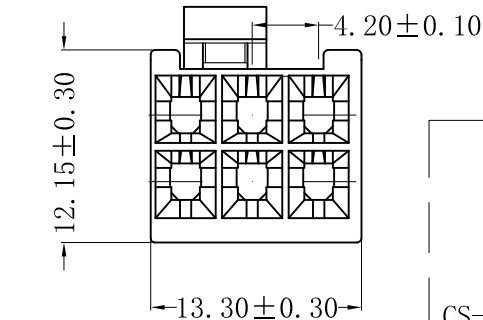

CS-1149-02BV0W (0104)

CS-1149-06EV0W (0104)

■ SPECIFICATIONS

- Voltage rating: 250V AC, DC
- Current rating: 7A-9A, AC, DC
- Withstanding voltage: 1500V AC/minute
- Insulation resistance: 1000MΩ min
- Temperature range: -40°C to +105°C
- Contact resistance: 20mΩ max

■ HOUSING

- Part No.: CS-1149-06EV0W (0104)
CS-1149-02BV0W (0104)
- Poles: 06+02
- Material: Nylon 66, UL94V-0, 白色0104
- Color: White
- Q' TY: 1000 pcs/bag

料号区分示图

RoHS 2.0

本圖紙知識產權及版權由永丰盈有限公司所有, 未經書面許可不准擅自傳閱、复制和修改. 本公司保留法律追究的权利.	类别	HOUSING	品名	CS-1149-06EV0W (0104) + 02BV0W (0104)			材料		单位	mm	SHEET 1 OF 1		
	版本	A/0	设计	李文畅	X.X	±0.40	颜色		比例	1:1	▲	修改内容	修改日期
	制定部门	工程课	绘制	李文畅	X.XX	±0.30	画法		数量		①		
	工程图号	CS-1149	审核	姚培柱	X.XXX	±0.20	深圳市永丰盈电子有限公司 ShenZhenYongFengYing ELECTRONICS CO., LTD.				②		
	制定日期	2023-07-05	核准	周中湖	X.XXXX	±0.10						③	