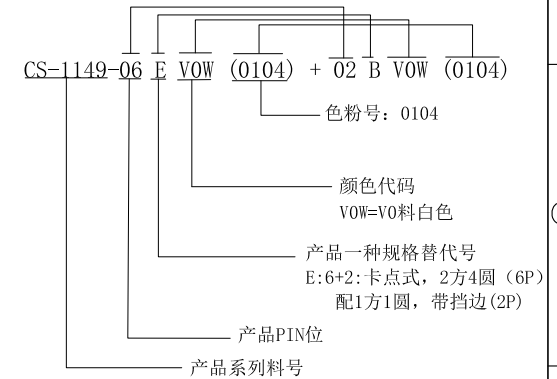

CS-1149-02BV0W (0104)

CS-1149-06EV0W (0104)

■ SPECIFICATIONS

- Voltage rating: 250V AC, DC
- Current rating: 7A-9A, AC, DC
- Withstanding voltage: 1500V AC/minute
- Insulation resistance: 1000MΩ min
- Temperature range: -40°C to +105°C
- Contact resistance: 20mΩ max

■ HOUSING

- Part No.: CS-1149-06EV0W (0104)
CS-1149-02BV0W (0104)
- Poles: 06+02
- Material: Nylon 66, UL94V-0, 白色0104
- Color: White
- Q' TY: 1000 pcs/bag

料号区分示图

RoHS 2.0

本圖紙知識產權及版權由永丰盈有限公司所有, 未經書面許可不准擅自傳閱、复制和修改. 本公司保留法律追究的权利.	类别	HOUSING	品名	CS-1149-06EV0W (0104) + 02BV0W (0104)			材料		单位	mm	SHEET 1 OF 1		
	版本	A/0	设计	李文畅	X.X	±0.40	颜色		比例	1:1	▲	修改内容	修改日期
	制定部门	工程课	绘制	李文畅	X.XX	±0.30	画法		数量		①		
	工程图号	CS-1149	审核	姚培柱	X.XXX	±0.20	深圳市永丰盈电子有限公司 ShenZhenYongFengYing ELECTRONICS CO., LTD.				②		
	制定日期	2023-07-05	核准	周中湖	X.XXXX	±0.10						③	