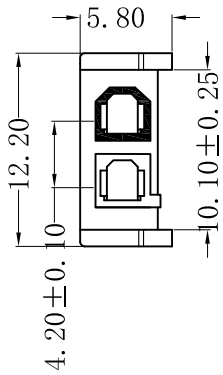

CS-1149-02BV0W (0118)

CS-1149-06EV0W (0118)

CS-1149-06EV0W (0118)+02BV0W (0118) 组合图

■ SPECIFICATIONS

- Voltage rating: 250V AC, DC
- Current rating: 7A-9A, AC, DC
- Withstanding voltage: 1500V AC/minute
- Insulation resistance: 1000MΩ min
- Temperature range: -40°C to +105°C
- Contact resistance: 20mΩ max

■ HOUSING

- Part No.: CS-1149-06EV0W (0118)
CS-1149-02BV0W (0118)
- Poles: 06+02
- Material: Nylon 66, UL94V-0, 白色0118
- Color: White
- Q' TY: 1000 pcs/bag

料号区分示意图

RoHS 2.0

本圖紙知識產權及版權由永丰盈有限公司所有, 未經書面許可不准擅自傳閱、复制和修改. 本公司保留法律追究的权利.