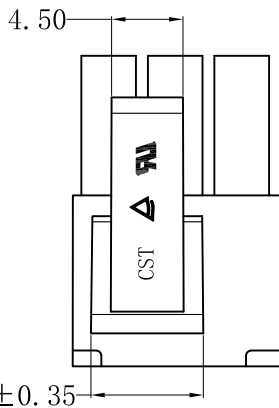

CS-1149-02BV0W (0118)

CS-1149-06EV0W (0118)

CS-1149-06EV0W (0118)+02BV0W (0118) 组合图

■ SPECIFICATIONS

- Voltage rating: 250V AC, DC
- Current rating: 7A-9A, AC, DC
- Withstanding voltage: 1500V AC/minute
- Insulation resistance: 1000MΩ min
- Temperature range: -40°C to +105°C
- Contact resistance: 20mΩ max

■ HOUSING

- Part No.: CS-1149-06EV0W (0118)
CS-1149-02BV0W (0118)
- Poles: 06+02
- Material: Nylon 66, UL94V-0, 白色0118
- Color: White
- Q' TY: 1000 pcs/bag

料号区分示意图

RoHS 2.0

本圖紙知識產權及版權由永丰盈有限公司所有, 未經書面許可不准擅自傳閱、复制和修改. 本公司保留法律追究的权利.