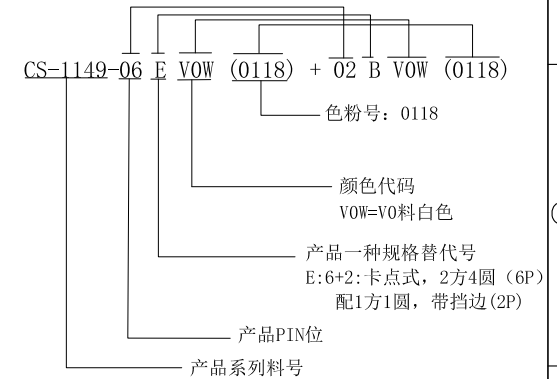

CS-1149-02BV0W (0118)

CS-1149-06EV0W (0118)

CS-1149-06EV0W (0118)+02BV0W (0118) 组合图

■ SPECIFICATIONS

- Voltage rating: 250V AC, DC
- Current rating: 7A-9A, AC, DC
- Withstanding voltage: 1500V AC/minute
- Insulation resistance: 1000MΩ min
- Temperature range: -40°C to +105°C
- Contact resistance: 20mΩ max

■ HOUSING

- Part No.: CS-1149-06EV0W (0118)
CS-1149-02BV0W (0118)
- Poles: 06+02
- Material: Nylon 66, UL94V-0, 白色0118
- Color: White
- Q' TY: 1000 pcs/bag

料号区分示意图

RoHS 2.0

本圖紙知識產權及版權由永丰盈有限公司所有, 未經書面許可不准擅自傳閱、复制和修改. 本公司保留法律追究的权利.