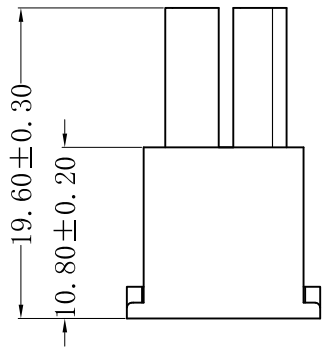

CS-1149-02BV0W (0118)

CS-1149-06EV0W (0118)

CS-1149-06EV0W (0118)+02BV0W (0118) 组合图

■ SPECIFICATIONS

- Voltage rating: 250V AC, DC
- Current rating: 7A-9A, AC, DC
- Withstanding voltage: 1500V AC/minute
- Insulation resistance: 1000MΩ min
- Temperature range: -40°C to +105°C
- Contact resistance: 20mΩ max

■ HOUSING

- Part No.: CS-1149-06EV0W (0118)
CS-1149-02BV0W (0118)
- Poles: 06+02
- Material: Nylon 66, UL94V-0, 白色0118
- Color: White
- Q' TY: 1000 pcs/bag

料号区分示意图

RoHS 2.0

本圖紙知識產權及版權由永丰盈有限公司所有, 未經書面許可不准擅自傳閱、复制和修改. 本公司保留法律追究的权利.