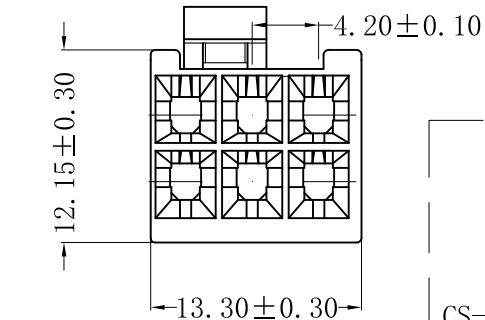

CS-1149-02BV0W (0118)

CS-1149-06EV0W (0118)

CS-1149-06EV0W (0118)+02BV0W (0118) 组合图

■ SPECIFICATIONS

- Voltage rating: 250V AC, DC
- Current rating: 7A-9A, AC, DC
- Withstanding voltage: 1500V AC/minute
- Insulation resistance: 1000MΩ min
- Temperature range: -40°C to +105°C
- Contact resistance: 20mΩ max

■ HOUSING

- Part No.: CS-1149-06EV0W (0118)
CS-1149-02BV0W (0118)
- Poles: 06+02
- Material: Nylon 66, UL94V-0, 白色0118
- Color: White
- Q' TY: 1000 pcs/bag

料号区分示意图

RoHS 2.0

本圖紙知識產權及版權由永丰盈有限公司所有, 未經書面許可不准擅自傳閱、复制和修改. 本公司保留法律追究的权利.