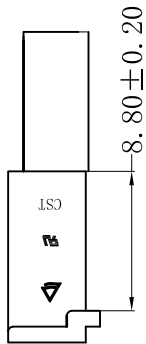

CS-1149-02BV0W (0118)

CS-1149-06EV0W (0118)

CS-1149-06EV0W (0118)+02BV0W (0118) 组合图

■ SPECIFICATIONS

- Voltage rating: 250V AC, DC
- Current rating: 7A-9A, AC, DC
- Withstanding voltage: 1500V AC/minute
- Insulation resistance: 1000MΩ min
- Temperature range: -40°C to +105°C
- Contact resistance: 20mΩ max

■ HOUSING

- Part No.: CS-1149-06EV0W (0118)
CS-1149-02BV0W (0118)
- Poles: 06+02
- Material: Nylon 66, UL94V-0, 白色0118
- Color: White
- Q' TY: 1000 pcs/bag

料号区分示意图

RoHS 2.0

本圖紙知識產權及版權由永丰盈有限公司所有, 未經書面許可不准擅自傳閱、复制和修改. 本公司保留法律追究的权利.