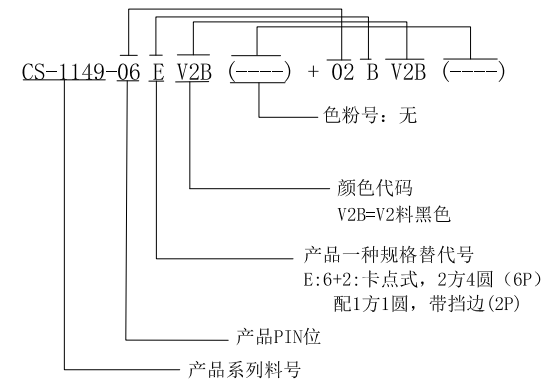

CS-1149-02BV2B

CS-1149-06EV2B

CS-1149-06EV2B+02BV2B组合图

■ SPECIFICATIONS

- Voltage rating: 250V AC,DC
- Current rating: 7A-9A, AC,DC
- Withstanding voltage: 1500V AC/minute
- Insulation resistance:1000MΩ min
- Temperature range:-40°C to +105°C
- Contact resistance:20mΩ max

■ HOUSING

- Part No. :CS-1149-06EV2B
CS-1149-02BV2B
- Poles:06+02
- Material:Nylon 66, UL94V-2, 黑色
- Color:Black
- Q' TY:1000 pcs/bag

料号区分示意图

RoHS 2.0

本圖紙知識產權及版權由永丰盈有限公司所有, 未經書面許可不准擅自傳閱、复制和修改。本公司保留法律追究的权利。