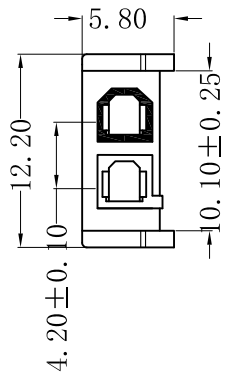

CS-1149-02BV2B

CS-1149-06EV2B

CS-1149-06EV2B+02BV2B组合图

■ SPECIFICATIONS

- Voltage rating: 250V AC,DC
- Current rating: 7A-9A, AC,DC
- Withstanding voltage: 1500V AC/minute
- Insulation resistance:1000MΩ min
- Temperature range:-40°C to +105°C
- Contact resistance:20mΩ max

■ HOUSING

- Part No. :CS-1149-06EV2B
CS-1149-02BV2B
- Poles:06+02
- Material:Nylon 66, UL94V-2, 黑色
- Color:Black
- Q' TY:1000 pcs/bag

料号区分示意图

RoHS 2.0

本圖紙知識產權及版權由永丰盈有限公司所有, 未經書面許可不准擅自傳閱、复制和修改。本公司保留法律追究的权利。

类别	HOUSING	品名	CS-1149-06EV2B+02BV2B			材料		单位	mm	SHEET 1 OF 1	
版本	A/0	设计	李文畅	X.X	±0.40	颜色		比例	1:1	▲	修改内容
制定部门	工程课	绘制	李文畅	X.XX	±0.30	画法		数量		①	
工程图号	CS-1149	审核	姚培柱	X.XXX	±0.20	CST 深圳市永丰盈电子有限公司 ShenZhenYongFengYing ELECTRONICS CO.,LTD.				②	
制定日期	2023-07-05	核准	周中湖	X.XXXX	±0.10					③	