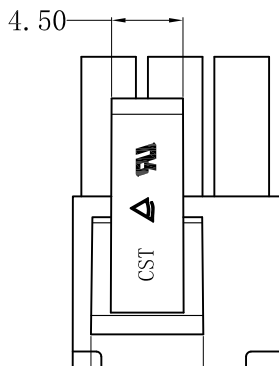

CS-1149-02BV2B

CS-1149-06EV2B

CS-1149-06EV2B+02BV2B组合图

■ SPECIFICATIONS

- Voltage rating: 250V AC,DC
- Current rating: 7A-9A, AC,DC
- Withstanding voltage: 1500V AC/minute
- Insulation resistance:1000MΩ min
- Temperature range:-40°C to +105°C
- Contact resistance:20mΩ max

■ HOUSING

- Part No. :CS-1149-06EV2B
CS-1149-02BV2B
- Poles:06+02
- Material:Nylon 66, UL94V-2, 黑色
- Color:Black
- Q' TY:1000 pcs/bag

料号区分示意图

RoHS 2.0

本圖紙知識產權及版權由永丰盈有限公司所有, 未經書面許可不准擅自傳閱、复制和修改。本公司保留法律追究的权利。