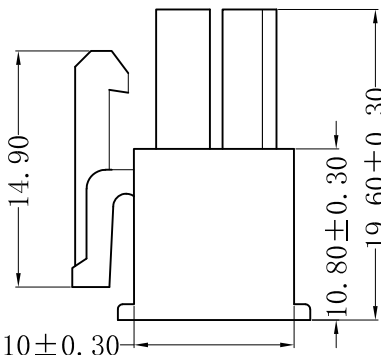

CS-1149-02BV2B

CS-1149-06EV2B

CS-1149-06EV2B+02BV2B组合图

■ SPECIFICATIONS

- Voltage rating: 250V AC,DC
- Current rating: 7A-9A, AC,DC
- Withstanding voltage: 1500V AC/minute
- Insulation resistance:1000MΩ min
- Temperature range:-40°C to +105°C
- Contact resistance:20mΩ max

■ HOUSING

- Part No. :CS-1149-06EV2B
CS-1149-02BV2B
- Poles:06+02
- Material:Nylon 66, UL94V-2, 黑色
- Color:Black
- Q' TY:1000 pcs/bag

料号区分示意图

RoHS 2.0

本圖紙知識產權及版權由永丰盈有限公司所有, 未經書面許可不准擅自傳閱、复制和修改。本公司保留法律追究的权利。