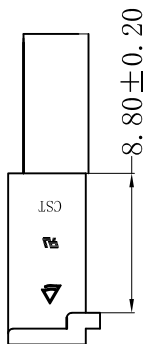

CS-1149-02BV2B

CS-1149-06EV2B

CS-1149-06EV2B+02BV2B组合图

■ SPECIFICATIONS

- Voltage rating: 250V AC,DC
- Current rating: 7A-9A, AC,DC
- Withstanding voltage: 1500V AC/minute
- Insulation resistance:1000MΩ min
- Temperature range:-40°C to +105°C
- Contact resistance:20mΩ max

■ HOUSING

- Part No. :CS-1149-06EV2B
CS-1149-02BV2B
- Poles:06+02
- Material:Nylon 66, UL94V-2, 黑色
- Color:Black
- Q' TY:1000 pcs/bag

料号区分示意图

RoHS 2.0

本圖紙知識產權及版權由永丰盈有限公司所有, 未經書面許可不准擅自傳閱、复制和修改。本公司保留法律追究的权利。