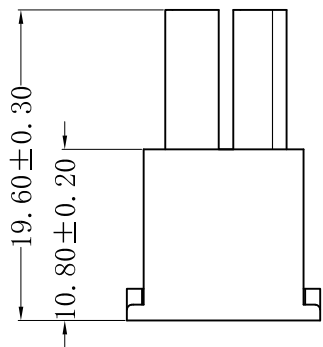

CS-1149-02BV2B

CS-1149-06EV2B

CS-1149-06EV2B+02BV2B组合图

■ SPECIFICATIONS

- Voltage rating: 250V AC,DC
- Current rating: 7A-9A, AC,DC
- Withstanding voltage: 1500V AC/minute
- Insulation resistance:1000MΩ min
- Temperature range:-40°C to +105°C
- Contact resistance:20mΩ max

■ HOUSING

- Part No. :CS-1149-06EV2B
CS-1149-02BV2B
- Poles:06+02
- Material:Nylon 66, UL94V-2, 黑色
- Color:Black
- Q' TY:1000 pcs/bag

料号区分示意图

RoHS 2.0

本圖紙知識產權及版權由永丰盈有限公司所有, 未經書面許可不准擅自傳閱、复制和修改。本公司保留法律追究的权利。