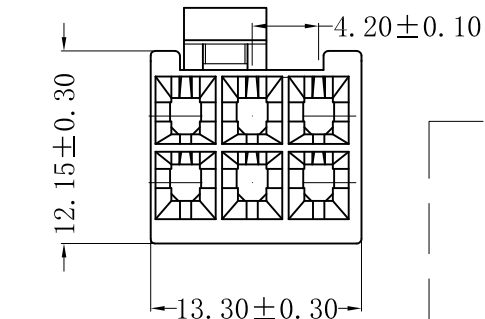

CS-1149-02BV2B

CS-1149-06EV2B

CS-1149-06EV2B+02BV2B组合图

■ SPECIFICATIONS

- Voltage rating: 250V AC,DC
- Current rating: 7A-9A, AC,DC
- Withstanding voltage: 1500V AC/minute
- Insulation resistance:1000MΩ min
- Temperature range:-40°C to +105°C
- Contact resistance:20mΩ max

■ HOUSING

- Part No. :CS-1149-06EV2B
CS-1149-02BV2B
- Poles:06+02
- Material:Nylon 66, UL94V-2, 黑色
- Color:Black
- Q' TY:1000 pcs/bag

料号区分示意图

RoHS 2.0

本圖紙知識產權及版權由永丰盈有限公司所有, 未經書面許可不准擅自傳閱、复制和修改。本公司保留法律追究的权利。