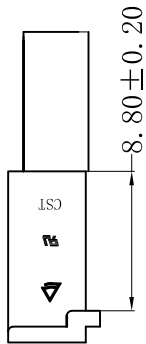

# CS-1149-02BV2L (0015)

# CS-1149-06EV2L (0015)

CS-1149-06EV2L (0015)+02BV2L (0015) 组合图

## ■ HOUSING

- Part No. :CS-1149-06EV2L (0015)  
CS-1149-02BV2L (0015)
- Poles:06+02
- Material:Nylon 66, UL94V-2, 蓝色0015
- Color:Blue
- Q' TY:1000 pcs/bag