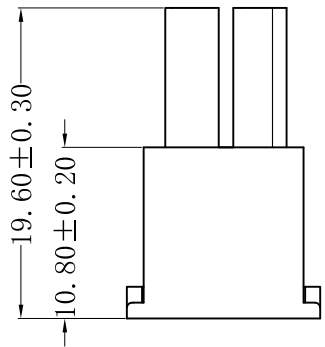

# CS-1149-02BV2L (0015)

## ■ HOUSING

- Part No. :CS-1149-06EV2L (0015)  
CS-1149-02BV2L (0015)
- Poles:06+02
- Material:Nylon 66, UL94V-2, 蓝色0015
- Color:Blue
- Q' TY:1000 pcs/bag