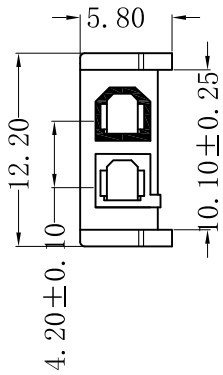

# CS-1149-02BV2L (0015)

## ■ HOUSING

- Part No. :CS-1149-06EV2L (0015)  
CS-1149-02BV2L (0015)
- Poles:06+02
- Material:Nylon 66, UL94V-2, 蓝色0015
- Color:Blue
- Q' TY:1000 pcs/bag