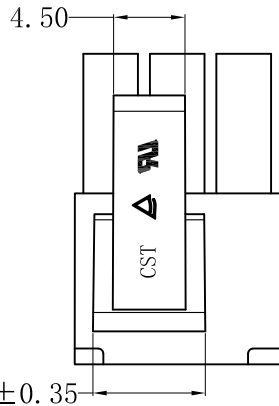

CS-1149-02BV2R (0068)

CS-1149-06EV2R (0068)

■ SPECIFICATIONS

- Voltage rating: 250V AC,DC
- Current rating: 7A-9A, AC,DC
- Withstanding voltage: 1500V AC/minute
- Insulation resistance:1000MΩ min
- Temperature range:-40°C to +105°C
- Contact resistance:20mΩ max

■ HOUSING

- Part No. :CS-1149-06EV2R (0068)
CS-1149-02BV2R (0068)
- Poles:06+02
- Material:Nylon 66, UL94V-2, 红色0068
- Color:Red
- Q' TY:1000 pcs/bag

料号区分示图

RoHS 2.0

本圖紙知識產權及版權由永丰盈有限公司所有, 未經書面許可不准擅自傳閱、复制和修改. 本公司保留法律追究的权利.	类别	HOUSING	品名	CS-1149-06EV2R (0068) +02BV2R (0068)			材料		单位	mm	SHEET 1 OF 1	
	版本	A/0	设计	李文畅	X.X	±0.40	颜色		比例	1:1	▲	修改内容
	制定部门	工程课	绘制	李文畅	X.XX	±0.30	画法		数量		①	
	工程图号	CS-1149	审核	姚培柱	X.XXX	±0.20	深圳市永丰盈电子有限公司 ShenZhenYongFengYing ELECTRONICS CO.,LTD.				②	
	制定日期	2023-07-05	核准	周中湖	X.XXXX	±0.10						③