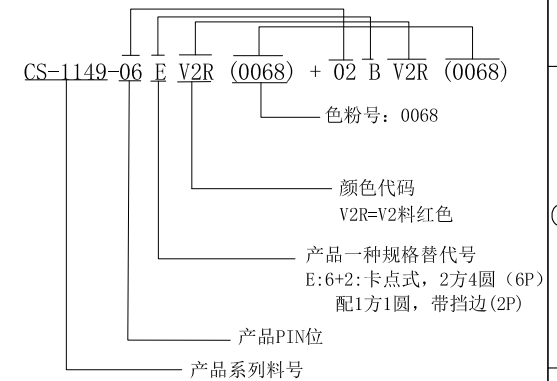

CS-1149-02BV2R (0068)

CS-1149-06EV2R (0068)

■ SPECIFICATIONS

- Voltage rating: 250V AC,DC
- Current rating: 7A-9A, AC,DC
- Withstanding voltage: 1500V AC/minute
- Insulation resistance:1000MΩ min
- Temperature range:-40°C to +105°C
- Contact resistance:20mΩ max

■ HOUSING

- Part No. :CS-1149-06EV2R (0068)
CS-1149-02BV2R (0068)
- Poles:06+02
- Material:Nylon 66, UL94V-2, 红色0068
- Color:Red
- Q' TY:1000 pcs/bag

料号区分示图

RoHS 2.0

本圖紙知識產權及版權由永丰盈有限公司所有, 未經書面許可不准擅自傳閱、复制和修改. 本公司保留法律追究的权利.	类别	HOUSING	品名	CS-1149-06EV2R (0068) +02BV2R (0068)			材料		单位	mm	SHEET 1 OF 1	
	版本	A/0	设计	李文畅	X.X	±0.40	颜色		比例	1:1	▲	修改内容
	制定部门	工程课	绘制	李文畅	X.XX	±0.30	画法		数量		①	
	工程图号	CS-1149	审核	姚培柱	X.XXX	±0.20	深圳市永丰盈电子有限公司 ShenZhenYongFengYing ELECTRONICS CO.,LTD.				②	
	制定日期	2023-07-05	核准	周中湖	X.XXXX	±0.10						③