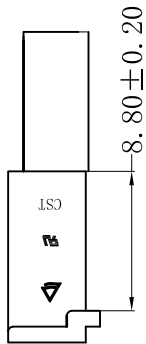

CS-1149-02BV2R (0068)

CS-1149-06EV2R (0068)

■ SPECIFICATIONS

- Voltage rating: 250V AC,DC
- Current rating: 7A-9A, AC,DC
- Withstanding voltage: 1500V AC/minute
- Insulation resistance:1000MΩ min
- Temperature range:-40°C to +105°C
- Contact resistance:20mΩ max

■ HOUSING

- Part No. :CS-1149-06EV2R (0068)
CS-1149-02BV2R (0068)
- Poles:06+02
- Material:Nylon 66, UL94V-2, 红色0068
- Color:Red
- Q' TY:1000 pcs/bag

料号区分示图

RoHS 2.0

本圖紙知識產權及版權由永丰盈有限公司所有, 未經書面許可不准擅自傳閱、复制和修改. 本公司保留法律追究的权利.	类别	HOUSING	品名	CS-1149-06EV2R (0068) +02BV2R (0068)			材料		单位	mm	SHEET 1 OF 1	
	版本	A/0	设计	李文畅	X.X	±0.40	颜色		比例	1:1	▲	修改内容
	制定部门	工程课	绘制	李文畅	X.XX	±0.30	画法		数量		①	
	工程图号	CS-1149	审核	姚培柱	X.XXX	±0.20	深圳市永丰盈电子有限公司 ShenZhenYongFengYing ELECTRONICS CO.,LTD.				②	
	制定日期	2023-07-05	核准	周中湖	X.XXXX	±0.10						③