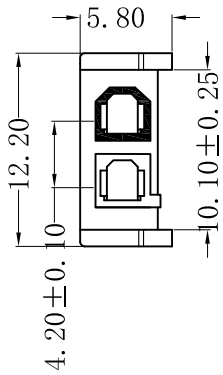

CS-1149-02BV2R (0068)

CS-1149-06EV2R (0068)

■ SPECIFICATIONS

- Voltage rating: 250V AC,DC
- Current rating: 7A-9A, AC,DC
- Withstanding voltage: 1500V AC/minute
- Insulation resistance:1000MΩ min
- Temperature range:-40°C to +105°C
- Contact resistance:20mΩ max

■ HOUSING

- Part No. :CS-1149-06EV2R (0068)
CS-1149-02BV2R (0068)
- Poles:06+02
- Material:Nylon 66, UL94V-2, 红色0068
- Color:Red
- Q' TY:1000 pcs/bag

料号区分示图

RoHS 2.0

本圖紙知識產權及版權由永丰盈有限公司所有, 未經書面許可不准擅自傳閱、复制和修改. 本公司保留法律追究的权利.	类别	HOUSING	品名	CS-1149-06EV2R (0068) +02BV2R (0068)			材料		单位	mm	SHEET 1 OF 1	
	版本	A/0	设计	李文畅	X.X	±0.40	颜色		比例	1:1	▲	修改内容
	制定部门	工程课	绘制	李文畅	X.XX	±0.30	画法		数量		①	
	工程图号	CS-1149	审核	姚培柱	X.XXX	±0.20	深圳市永丰盈电子有限公司 ShenZhenYongFengYing ELECTRONICS CO.,LTD.				②	
	制定日期	2023-07-05	核准	周中湖	X.XXXX	±0.10						③