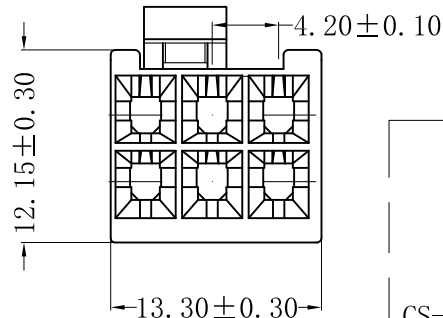

CS-1149-02BV2R (0068)

CS-1149-06EV2R (0068)

■ SPECIFICATIONS

- Voltage rating: 250V AC,DC
- Current rating: 7A-9A, AC,DC
- Withstanding voltage: 1500V AC/minute
- Insulation resistance:1000MΩ min
- Temperature range:-40°C to +105°C
- Contact resistance:20mΩ max

■ HOUSING

- Part No. :CS-1149-06EV2R (0068)
CS-1149-02BV2R (0068)
- Poles:06+02
- Material:Nylon 66, UL94V-2, 红色0068
- Color:Red
- Q' TY:1000 pcs/bag

料号区分示图

RoHS 2.0

本圖紙知識產權及版權由永丰盈有限公司所有, 未經書面許可不准擅自傳閱、复制和修改. 本公司保留法律追究的权利.	类别	HOUSING	品名	CS-1149-06EV2R (0068) +02BV2R (0068)			材料		单位	mm	SHEET 1 OF 1	
	版本	A/0	设计	李文畅	X.X	±0.40	颜色		比例	1:1	▲	修改内容
	制定部门	工程课	绘制	李文畅	X.XX	±0.30	画法		数量		①	
	工程图号	CS-1149	审核	姚培柱	X.XXX	±0.20	深圳市永丰盈电子有限公司 ShenZhenYongFengYing ELECTRONICS CO.,LTD.				②	
	制定日期	2023-07-05	核准	周中湖	X.XXXX	±0.10						③