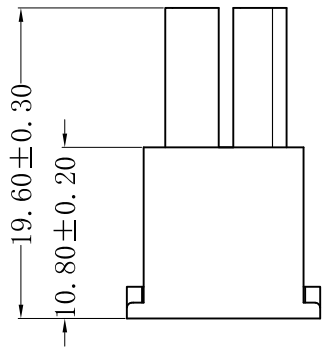

CS-1149-02BV2R (0068)

CS-1149-06EV2R (0068)

■ SPECIFICATIONS

- Voltage rating: 250V AC,DC
- Current rating: 7A-9A, AC,DC
- Withstanding voltage: 1500V AC/minute
- Insulation resistance:1000MΩ min
- Temperature range:-40°C to +105°C
- Contact resistance:20mΩ max

■ HOUSING

- Part No. :CS-1149-06EV2R (0068)
CS-1149-02BV2R (0068)
- Poles:06+02
- Material:Nylon 66, UL94V-2, 红色0068
- Color:Red
- Q' TY:1000 pcs/bag

料号区分示图

RoHS 2.0

本圖紙知識產權及版權由永丰盈有限公司所有, 未經書面許可不准擅自傳閱、复制和修改. 本公司保留法律追究的权利.	类别	HOUSING	品名	CS-1149-06EV2R (0068) +02BV2R (0068)			材料		单位	mm	SHEET 1 OF 1	
	版本	A/0	设计	李文畅	X.X	±0.40	颜色		比例	1:1	▲	修改内容
	制定部门	工程课	绘制	李文畅	X.XX	±0.30	画法		数量		①	
	工程图号	CS-1149	审核	姚培柱	X.XXX	±0.20	深圳市永丰盈电子有限公司 ShenZhenYongFengYing ELECTRONICS CO.,LTD.				②	
	制定日期	2023-07-05	核准	周中湖	X.XXXX	±0.10						③