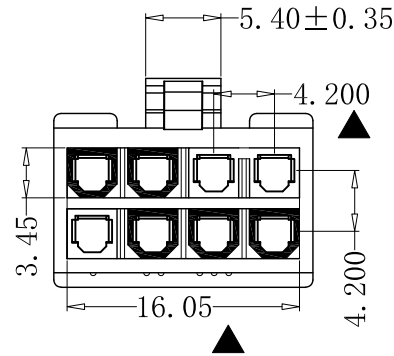

■ SPECIFICATIONS

- Voltage rating: 250V AC, DC
- Current rating: 7A, AC, DC
- Withstanding voltage: 1500V AC/minute
- Insulation resistance: 1000MΩ min
- Temperature range: -40℃ to +105℃
- Contact resistance: 20mΩ max

■ HOUSING

- Part No.: CS-1149-08DV0W (0118)
- Poles: 8
- Material: Nylon 66, UL94V-0, 白色 (0118)
- Q' TY: 500 , 1000 pcs/bag

ROHS 2.0

本圖紙知識產權及版權由永丰盈有限公司所有, 未經書面許可不准擅自傳閱、复制和修改. 本公司保留法律追究的权利.

| | | | | | | | | | | | | | |
|----|---------|------------|-----------------------|-----|--------|-------|----|---|----|--------------|---|------|------|
| 类别 | HOUSING | 品名 | CS-1149-08DV0W (0118) | | | 材料 | | 单位 | mm | SHEET 1 OF 1 | | | |
| | 版本 | A/0 | 设计 | 李文畅 | X.X | ±0.40 | 颜色 | | 比例 | 1:1 | ▲ | 修改内容 | 修改日期 |
| | 制定部门 | 工程课 | 绘制 | 李文畅 | X.XX | ±0.30 | 画法 | | 数量 | | ▲ | | |
| | 工程图号 | CST-1149 | 审核 | 姚培柱 | X.XXX | ±0.20 | | 深圳市永丰盈电子有限公司 ShenZhenYongFengYing ELECTRONIC CO., LTD. | | | ▲ | | |
| | 制定日期 | 2023-04-18 | 核准 | 周中湖 | X.XXXX | ±0.10 | | | | | ▲ | | |