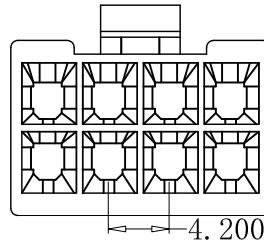

■ HOUSING

- Part No.: CS-1149-08DV0W (0118)
- Poles: 8
- Material: Nylon 66, UL94V-0, 白色 (0118)
- Q' TY: 500 , 1000 pcs/bag

ROHS 2.0

本圖紙知識產權及版權由永丰盈有限公司所有, 未經書面許可不准擅自傳閱、复制和修改. 本公司保留法律追究的权利.

| | | | | | | | | | | | | | |
|----|---------|------------|-----------------------|-----|--------|-------|----|---|----|--------------|---|------|------|
| 类别 | HOUSING | 品名 | CS-1149-08DV0W (0118) | | | 材料 | | 单位 | mm | SHEET 1 OF 1 | | | |
| | 版本 | A/0 | 设计 | 李文畅 | X.X | ±0.40 | 颜色 | | 比例 | 1:1 | ▲ | 修改内容 | 修改日期 |
| | 制定部门 | 工程课 | 绘制 | 李文畅 | X.XX | ±0.30 | 画法 | | 数量 | | ▲ | | |
| | 工程图号 | CST-1149 | 审核 | 姚培柱 | X.XXX | ±0.20 | | 深圳市永丰盈电子有限公司 ShenZhenYongFengYing ELECTRONIC CO., LTD. | | | ▲ | | |
| | 制定日期 | 2023-04-18 | 核准 | 周中湖 | X.XXXX | ±0.10 | | | | | ▲ | | |