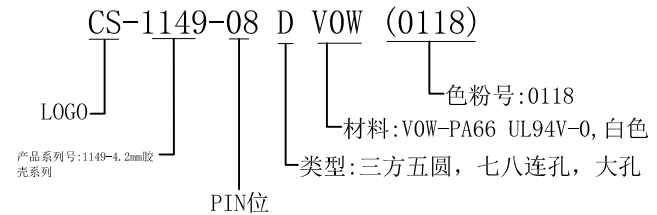

■ SPECIFICATIONS

- Voltage rating: 250V AC, DC
- Current rating: 7A, AC, DC
- Withstanding voltage: 1500V AC/minute
- Insulation resistance: 1000MΩ min
- Temperature range: -40℃ to +105℃
- Contact resistance: 20mΩ max

■ HOUSING

- Part No.: CS-1149-08DV0W (0118)
- Poles: 8
- Material: Nylon 66, UL94V-0, 白色 (0118)
- Q' TY: 500 , 1000 pcs/bag

ROHS 2.0

本圖紙知識產權及版權由永丰盈有限公司所有, 未經書面許可不准擅自傳閱、复制和修改. 本公司保留法律追究的权利.

| | | | | | | | | | | | | | |
|----|---------|------------|-----------------------|-----|--------|-------|----|---|----|--------------|---|------|------|
| 类别 | HOUSING | 品名 | CS-1149-08DV0W (0118) | | | 材料 | | 单位 | mm | SHEET 1 OF 1 | | | |
| | 版本 | A/0 | 设计 | 李文畅 | X.X | ±0.40 | 颜色 | | 比例 | 1:1 | ▲ | 修改内容 | 修改日期 |
| | 制定部门 | 工程课 | 绘制 | 李文畅 | X.XX | ±0.30 | 画法 | | 数量 | | ▲ | | |
| | 工程图号 | CST-1149 | 审核 | 姚培柱 | X.XXX | ±0.20 | | 深圳市永丰盈电子有限公司 ShenZhenYongFengYing ELECTRONIC CO., LTD. | | | ▲ | | |
| | 制定日期 | 2023-04-18 | 核准 | 周中湖 | X.XXXX | ±0.10 | | | | | ▲ | | |