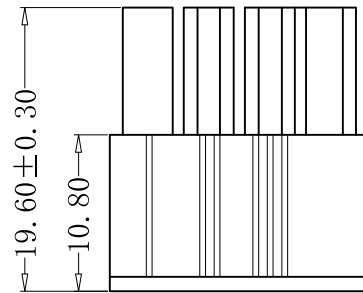

■ SPECIFICATIONS

- Voltage rating: 250V AC, DC
- Current rating: 7A, AC, DC
- Withstanding voltage: 1500V AC/minute
- Insulation resistance: 1000MΩ min
- Temperature range: -40℃ to +105℃
- Contact resistance: 20mΩ max

■ HOUSING

- Part No.: CS-1149-08DV0W (0118)
- Poles: 8
- Material: Nylon 66, UL94V-0, 白色 (0118)
- Q' TY: 500 , 1000 pcs/bag

ROHS 2.0

本圖紙知識產權及版權由永丰盈有限公司所有, 未經書面許可不准擅自傳閱、复制和修改. 本公司保留法律追究的权利.

| | | | | | | | | | | | | | |
|----|---------|------------|-----------------------|-----|--------|-------|----|---|----|--------------|---|------|------|
| 类别 | HOUSING | 品名 | CS-1149-08DV0W (0118) | | | 材料 | | 单位 | mm | SHEET 1 OF 1 | | | |
| | 版本 | A/0 | 设计 | 李文畅 | X.X | ±0.40 | 颜色 | | 比例 | 1:1 | ▲ | 修改内容 | 修改日期 |
| | 制定部门 | 工程课 | 绘制 | 李文畅 | X.XX | ±0.30 | 画法 | | 数量 | | ▲ | | |
| | 工程图号 | CST-1149 | 审核 | 姚培柱 | X.XXX | ±0.20 | | 深圳市永丰盈电子有限公司 ShenZhenYongFengYing ELECTRONIC CO., LTD. | | | ▲ | | |
| | 制定日期 | 2023-04-18 | 核准 | 周中湖 | X.XXXX | ±0.10 | | | | | ▲ | | |