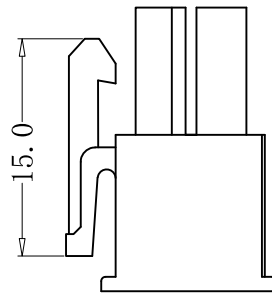

■ SPECIFICATIONS

- Voltage rating: 250V AC, DC
- Current rating: 7A, AC, DC
- Withstanding voltage: 1500V AC/minute
- Insulation resistance: 1000MΩ min
- Temperature range: -40℃ to +105℃
- Contact resistance: 20mΩ max

■ HOUSING

- Part No.: CS-1149-08DV0W (0118)
- Poles: 8
- Material: Nylon 66, UL94V-0, 白色 (0118)
- Q' TY: 500 , 1000 pcs/bag

ROHS 2.0

本圖紙知識產權及版權由永丰盈有限公司所有, 未經書面許可不准擅自傳閱、复制和修改. 本公司保留法律追究的权利.

| | | | | | | | | | | | | | |
|----|---------|------------|-----------------------|-----|--------|-------|----|---|----|--------------|---|------|------|
| 类别 | HOUSING | 品名 | CS-1149-08DV0W (0118) | | | 材料 | | 单位 | mm | SHEET 1 OF 1 | | | |
| | 版本 | A/0 | 设计 | 李文畅 | X.X | ±0.40 | 颜色 | | 比例 | 1:1 | ▲ | 修改内容 | 修改日期 |
| | 制定部门 | 工程课 | 绘制 | 李文畅 | X.XX | ±0.30 | 画法 | | 数量 | | ▲ | | |
| | 工程图号 | CST-1149 | 审核 | 姚培柱 | X.XXX | ±0.20 | | 深圳市永丰盈电子有限公司 ShenZhenYongFengYing ELECTRONIC CO., LTD. | | | ▲ | | |
| | 制定日期 | 2023-04-18 | 核准 | 周中湖 | X.XXXX | ±0.10 | | | | | ▲ | | |