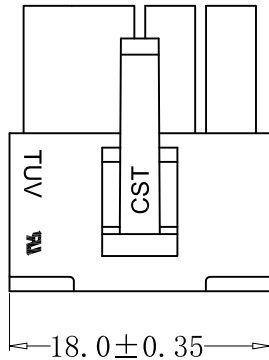

■ SPECIFICATIONS

- Voltage rating: 250V AC, DC
- Current rating: 7A, AC, DC
- Withstanding voltage: 1500V AC/minute
- Insulation resistance: 1000MΩ min
- Temperature range: -40℃ to +105℃
- Contact resistance: 20mΩ max

■ HOUSING

- Part No.: CS-1149-08DV0W (0118)
- Poles: 8
- Material: Nylon 66, UL94V-0, 白色 (0118)
- Q' TY: 500 , 1000 pcs/bag

ROHS 2.0

本圖紙知識產權及版權由永丰盈有限公司所有, 未經書面許可不准擅自傳閱、复制和修改. 本公司保留法律追究的权利.

| | | | | | | | | | | | | | |
|----|---------|------------|-----------------------|-----|--------|-------|----|---|----|--------------|---|------|------|
| 类别 | HOUSING | 品名 | CS-1149-08DV0W (0118) | | | 材料 | | 单位 | mm | SHEET 1 OF 1 | | | |
| | 版本 | A/0 | 设计 | 李文畅 | X.X | ±0.40 | 颜色 | | 比例 | 1:1 | ▲ | 修改内容 | 修改日期 |
| | 制定部门 | 工程课 | 绘制 | 李文畅 | X.XX | ±0.30 | 画法 | | 数量 | | ▲ | | |
| | 工程图号 | CST-1149 | 审核 | 姚培柱 | X.XXX | ±0.20 | | 深圳市永丰盈电子有限公司 ShenZhenYongFengYing ELECTRONIC CO., LTD. | | | ▲ | | |
| | 制定日期 | 2023-04-18 | 核准 | 周中湖 | X.XXXX | ±0.10 | | | | | ▲ | | |