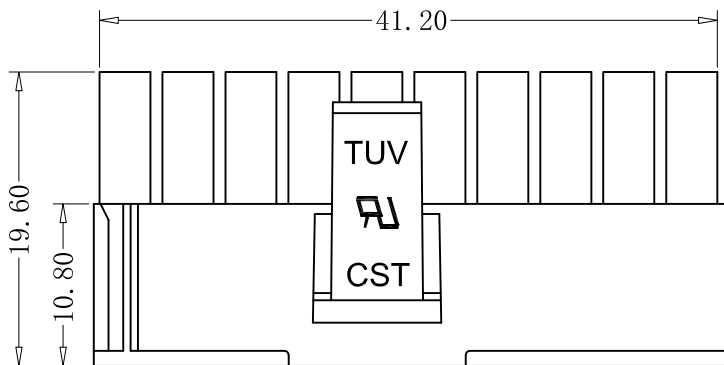

■ SPECIFICATIONS

- Poles:20
- Voltage rating: 250V AC,DC
- Current rating: 7A, AC, DC
- Withstanding voltage: 1500V AC/minute
- Insulation resistance:1000MΩ min
- Temperature range:-40°C to +105°C
- Contact resistance:20mΩ max

■ HOUSING

- Part No. :CS-1149-20 E V2 N+04 E V2 N
 - 企业Logo
 - 产品料号
 - 产品PIN位
 - 滑轨型号代码
 - 材质
 - 颜色
- V2:PA66-V2
- B: 黑色
N: 本色
W: 白色
L: 蓝色

- Poles:20+4
- Material:Nylon 66, UL94V-2
- Q' TY: 500 , 1000 pcs/bag