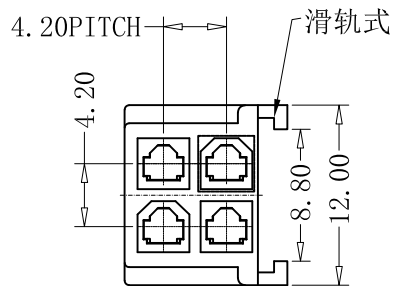

■ SPECIFICATIONS

- Poles:20
- Voltage rating: 250V AC,DC
- Current rating: 7A, AC, DC
- Withstanding voltage: 1500V AC/minute
- Insulation resistance:1000MΩ min
- Temperature range:-40°C to +105°C
- Contact resistance:20mΩ max

■ HOUSING

- Part No. :CS-1149-20 E V2 N+04 E V2 N
 - 企业Logo
 - 产品料号
 - 产品PIN位
 - 滑轨型号代码
 - 材质
 - 颜色
- V2:PA66-V2
- B: 黑色
N: 本色
W: 白色
L: 蓝色

- Poles:20+4
- Material:Nylon 66, UL94V-2
- Q' TY: 500 , 1000 pcs/bag