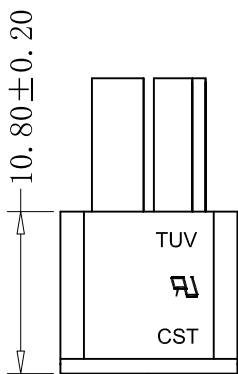

■ SPECIFICATIONS

- Poles:20
- Voltage rating: 250V AC,DC
- Current rating: 7A, AC, DC
- Withstanding voltage: 1500V AC/minute
- Insulation resistance:1000MΩ min
- Temperature range:-40°C to +105°C
- Contact resistance:20mΩ max

■ HOUSING

- Part No. :CS-1149-20 E V2 N+04 E V2 N
 - 企业Logo
 - 产品料号
 - 产品PIN位
 - 滑轨型号代码
 - 材质
 - 颜色
- V2:PA66-V2
- B: 黑色
N: 本色
W: 白色
L: 蓝色

- Poles:20+4
- Material:Nylon 66, UL94V-2
- Q' TY: 500 , 1000 pcs/bag