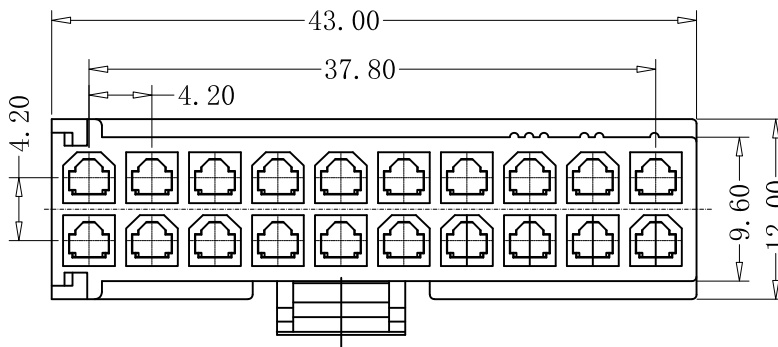

■ SPECIFICATIONS

- Poles:20
- Voltage rating: 250V AC,DC
- Current rating: 7A, AC, DC
- Withstanding voltage: 1500V AC/minute
- Insulation resistance:1000MΩ min
- Temperature range:-40°C to +105°C
- Contact resistance:20mΩ max

■ HOUSING

- Part No. :CS-1149-20 E V2 N+04 E V2 N
 - 企业Logo
 - 产品料号
 - 产品PIN位
 - 滑轨型号代码
 - 材质
 - 颜色
- V2:PA66-V2
- B: 黑色
N: 本色
W: 白色
L: 蓝色

- Poles:20+4
- Material:Nylon 66, UL94V-2
- Q' TY: 500 , 1000 pcs/bag