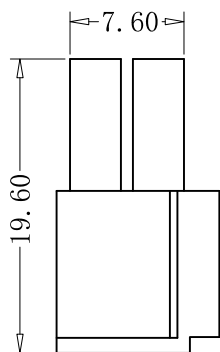

■ SPECIFICATIONS

- Poles:20
- Voltage rating: 250V AC,DC
- Current rating: 7A, AC, DC
- Withstanding voltage: 1500V AC/minute
- Insulation resistance:1000MΩ min
- Temperature range:-40°C to +105°C
- Contact resistance:20mΩ max

■ HOUSING

- Part No. :CS-1149-20 E V2 N+04 E V2 N
 - 企业Logo
 - 产品料号
 - 产品PIN位
 - 滑轨型号代码
 - 材质
 - 颜色
- V2:PA66-V2
- B: 黑色
N: 本色
W: 白色
L: 蓝色

- Poles:20+4
- Material:Nylon 66, UL94V-2
- Q' TY: 500 , 1000 pcs/bag