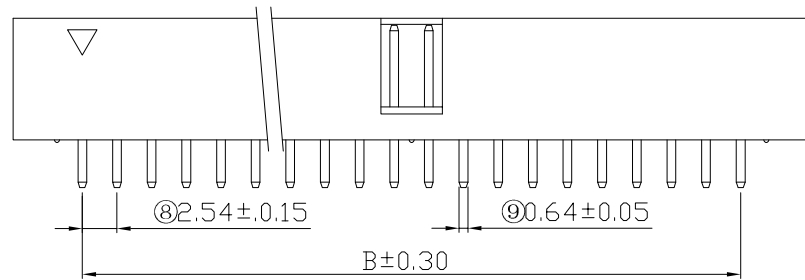

DIELECTRIC WITHSTANDING VOLTAGE: 600VAC MIN.

CONTACT RESISTANCE: 20mΩMAX.

INSULATION RESISTANCE: 1000MΩMIN.

ENVIRONMENTAL

TEMPERATURE RANGE: -40° C TO +105° C.

DIMENSION TABLE:

PIN	A(mm)	B(mm)	C(mm)
06	15.22	5.08	12.92
08	17.76	7.62	15.46
10	20.30	10.16	18.00
12	22.84	12.70	20.54
14	25.38	15.24	23.08
16	27.92	17.78	25.62
18	30.46	20.32	28.16

PIN	A(mm)	B(mm)	C(mm)
20	33.00	22.86	30.70
24	38.08	27.94	35.78
26	40.62	30.48	38.32
30	45.70	35.56	43.40
34	50.78	40.64	48.48
40	58.40	48.26	56.10
50	71.10	60.96	68.80

Recommended PCB Layout

**ROHS2.0**