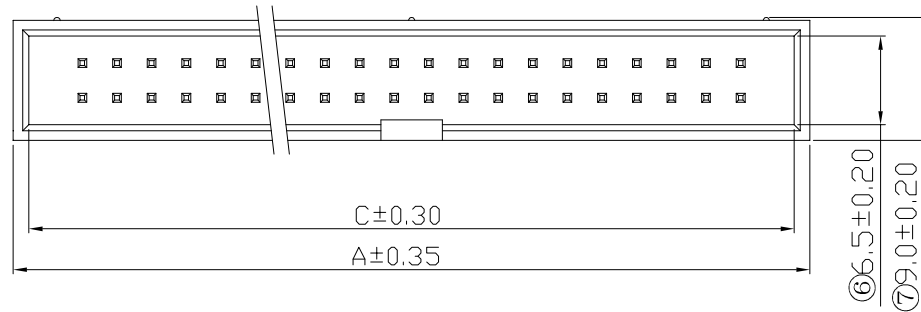

DIELECTRIC WITHSTANDING VOLTAGE: 600VAC MIN.

CONTACT RESISTANCE: 20mΩMAX.

INSULATION RESISTANCE: 1000MΩMIN.

ENVIRONMENTAL

TEMPERATURE RANGE: -40° C TO +105° C.

DIMENSION TABLE:

PIN	A(mm)	B(mm)	C(mm)
06	15.22	5.08	12.92
08	17.76	7.62	15.46
10	20.30	10.16	18.00
12	22.84	12.70	20.54
14	25.38	15.24	23.08
16	27.92	17.78	25.62
18	30.46	20.32	28.16

PIN	A(mm)	B(mm)	C(mm)
20	33.00	22.86	30.70
24	38.08	27.94	35.78
26	40.62	30.48	38.32
30	45.70	35.56	43.40
34	50.78	40.64	48.48
40	58.40	48.26	56.10
50	71.10	60.96	68.80

Recommended PCB Layout

**ROHS2.0**