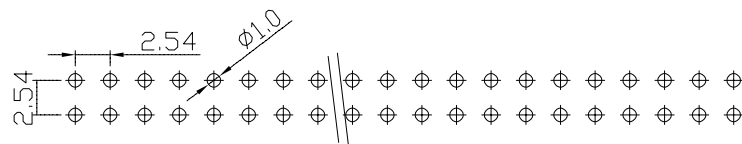

DIELECTRIC WITHSTANDING VOLTAGE: 600VAC MIN.

CONTACT RESISTANCE: 20mΩMAX.

INSULATION RESISTANCE: 1000MΩMIN.

ENVIRONMENTAL

TEMPERATURE RANGE: -40° C TO +105° C.

DIMENSION TABLE:

PIN	A(mm)	B(mm)	C(mm)
06	15.22	5.08	12.92
08	17.76	7.62	15.46
10	20.30	10.16	18.00
12	22.84	12.70	20.54
14	25.38	15.24	23.08
16	27.92	17.78	25.62
18	30.46	20.32	28.16

PIN	A(mm)	B(mm)	C(mm)
20	33.00	22.86	30.70
24	38.08	27.94	35.78
26	40.62	30.48	38.32
30	45.70	35.56	43.40
34	50.78	40.64	48.48
40	58.40	48.26	56.10
50	71.10	60.96	68.80

Recommended PCB Layout

**ROHS2.0**