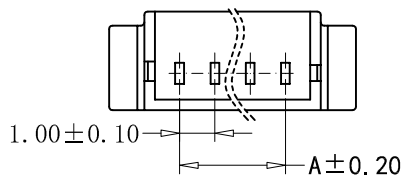

■ SPECIFICATIONS

- Voltage rating: 50V AC, DC
- Current rating: 1A, AC, DC
- Withstanding voltage: 500V AC/minute
- Insulation resistance: 1000MΩmin
- Temperature range: -40°C - +105 ° C
- Contact resistance: 20mΩ max

■ WAFER

- Part No. :CS-1253-XXA
- Poles: 2-20
- Material: PBT, UL94V-0
- Contact: Brass, Tin plated
- Q'TY: 1,000 pcs/bag

NO	PART NO	DIMENSTON (mm)	
		A	B
2	CS-1253-02A	1.00	5.0
3	CS-1253-03A	2.00	6.0
4	CS-1253-04A	3.00	7.0
5	CS-1253-05A	4.00	8.0
6	CS-1253-06A	5.00	9.0
7	CS-1253-07A	6.00	10.0
8	CS-1253-08A	7.00	11.0
9	CS-1253-09A	8.00	12.0
10	CS-1253-10A	9.00	13.0
11	CS-1253-11A	10.00	14.0

NO	PART NO	DIMENSION (mm)	
		A	B
12	CS-1253-12A	11.00	15.0
13	CS-1253-13A	12.00	16.0
14	CS-1253-14A	13.00	17.0
15	CS-1253-15A	14.00	18.0
16	CS-1253-16A	15.00	19.0
17	CS-1253-17A	16.00	20.0
18	CS-1253-18A	17.00	21.0
19	CS-1253-19A	18.00	22.0
20	CS-1253-20A	19.00	23.0

RoHS 2.0

本圖紙知識產權及版權由永丰盈有限公司所有,未經書面許可不准擅自傳閱、复制和修改.本公司保留法律追究的权利.

类别	HOUSING	品名	CS-1253-XXA	X.	±0.50	材料		单位	mm	SHEET 1 OF 1				
版本	A/1	设计	李文畅	X.X	±0.30	颜色		比例	1:1	⚠	修改内容	修改日期		
制定部门	工程课	绘制	李文畅	X.XX	±0.20	画法		数量		⚠				
工程图号	CST-1253	审核	姚培柱	X.XXX	±0.10	深圳市永丰盈电子有限公司 ShenZhenYongFengYing ELECTRONICS CO.,LTD.						⚠		
制定日期	2017-11-30	核准	周中湖	X.XXXX	±0.05							⚠