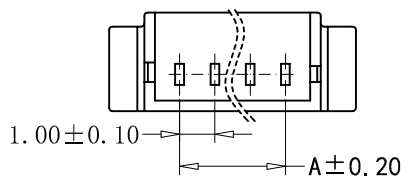

■ SPECIFICATIONS

- Voltage rating: 50V AC, DC
- Current rating: 1A, AC, DC
- Withstanding voltage: 500V AC/minute
- Insulation resistance: 1000MΩmin
- Temperature range: -40°C - +105 ° C
- Contact resistance: 20mΩ max

■ WAFER

- Part No. :CS-1253-XXA
- Poles: 2-20
- Material: PBT, UL94V-0
- Contact: Brass, Tin plated
- Q'TY: 1,000 pcs/bag

NO	PART NO	DIMENSTON (mm)	
		A	B
2	CS-1253-02A	1.00	5.0
3	CS-1253-03A	2.00	6.0
4	CS-1253-04A	3.00	7.0
5	CS-1253-05A	4.00	8.0
6	CS-1253-06A	5.00	9.0
7	CS-1253-07A	6.00	10.0
8	CS-1253-08A	7.00	11.0
9	CS-1253-09A	8.00	12.0
10	CS-1253-10A	9.00	13.0
11	CS-1253-11A	10.00	14.0

NO	PART NO	DIMENSION (mm)	
		A	B
12	CS-1253-12A	11.00	15.0
13	CS-1253-13A	12.00	16.0
14	CS-1253-14A	13.00	17.0
15	CS-1253-15A	14.00	18.0
16	CS-1253-16A	15.00	19.0
17	CS-1253-17A	16.00	20.0
18	CS-1253-18A	17.00	21.0
19	CS-1253-19A	18.00	22.0
20	CS-1253-20A	19.00	23.0

RoHS 2.0

本圖紙知識產權及版權由永丰盈有限公司所有,未經書面許可不准擅自傳閱、复制和修改.本公司保留法律追究的权利.

类别	HOUSING	品名	CS-1253-XXA	X.	±0.50	材料		单位	mm	SHEET 1 OF 1				
版本	A/1	设计	李文畅	X.X	±0.30	颜色		比例	1:1	▲	修改内容	修改日期		
制定部门	工程课	绘制	李文畅	X.XX	±0.20	画法		数量		▲				
工程图号	CST-1253	审核	姚培柱	X.XXX	±0.10	深圳市永丰盈电子有限公司 ShenZhenYongFengYing ELECTRONICS CO.,LTD.						▲		
制定日期	2017-11-30	核准	周中湖	X.XXXX	±0.05							▲