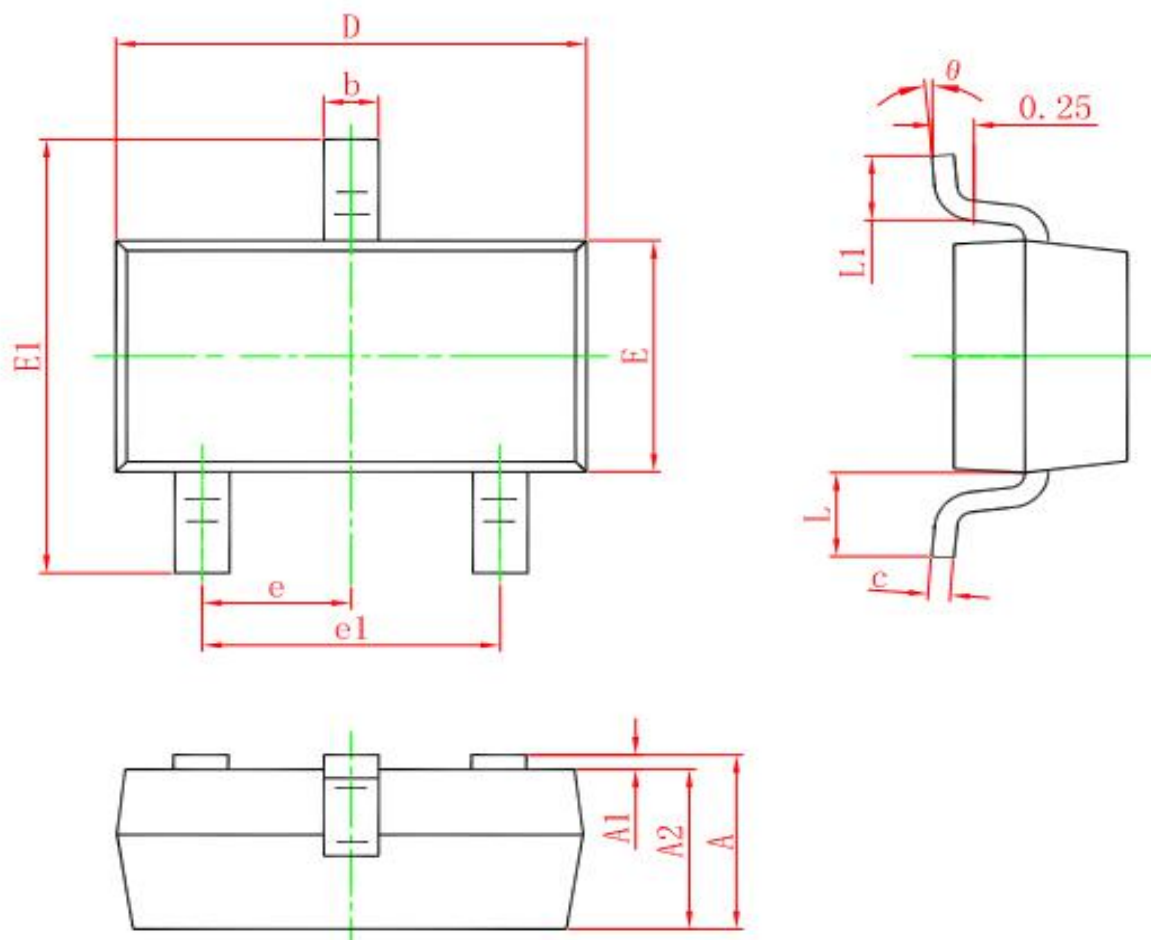

**SOT-23 PACKAGE OUTLINE DIMENSIONS**

Symbol	Dimensions In Millimeters		Dimensions In Inches	
	Min.	Max.	Min.	Max.
A	0.900	1.150	0.035	0.045
A1	0.000	0.100	0.000	0.004
A2	0.900	1.050	0.035	0.041
b	0.300	0.500	0.012	0.020
c	0.080	0.150	0.003	0.006
D	2.800	3.000	0.110	0.118
E	1.200	1.400	0.047	0.055
E1	2.250	2.550	0.089	0.100
e	0.950 TYP.		0.037 TYP.	
e1	1.800	2.000	0.071	0.079
L	0.550 REF.		0.022 REF.	
L1	0.300	0.500	0.012	0.020
$\theta$	0°	8°	0°	8°