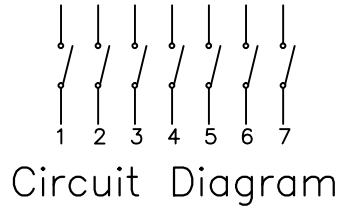

RoHS

NOTE:
1.Rating: 24V 25mA DC
2.Insulation Resistance: $\geq 100 \text{ M}\Omega$
3.Withstand voltage: AC 500V 1Minute
4.Operating Force Range: 400gf Max
5.Mechanical Life: 3,000 Cycles

Number of digits(位数)	1P	2P	3P	4P	5P	6P	7P	8P	9P	10P	12P
Cover/red 盖子/红色	凸柄 Convex handle TE-01	TE-02	TE-03	TE-04	TE-05	TE-06	TE-07	TE-08	TE-09	TE-10	TE-12
	短柄 Short handle TE-01D	TE-02D	TE-03D	TE-04D	TE-05D	TE-06D	TE-07D	TE-08D	TE-09D	TE-10D	TE-12D
Cover/blue 盖子/蓝色	凸柄 Convex handle TE-01R	TE-02R	TE-03R	TE-04R	TE-05R	TE-06R	TE-07R	TE-08R	TE-09R	TE-10R	TE-12R
	短柄 Short handle TE-01L	TE-02L	TE-03L	TE-04L	TE-05L	TE-06L	TE-07L	TE-08L	TE-09L	TE-10L	TE-12L

Ⓔ	Terminal		14	Phosphorus bronze	Gold plating
Ⓓ	Potting glue			Epoxy resin	Black
Ⓒ	Handle		7	PBT	White
Ⓑ	Cover		1	PBT	Red/Blue
Ⓐ	Base		1	PBT	Black
NO.	Name	Number	Qty	Materil	Remarks

YUANDI® Yuandi Electronics Co, Ltd
元迪

design	date	name	DIP SWITCH
Review	date	model	TE-07
Approved	date		

Drawing number: angle $\pm 2'$
10~30 ± 0.30
5~10 ± 0.20
~ 5 ± 0.10
Tolerance not specified   Proportion 1:1   unit mm   gage number   A4