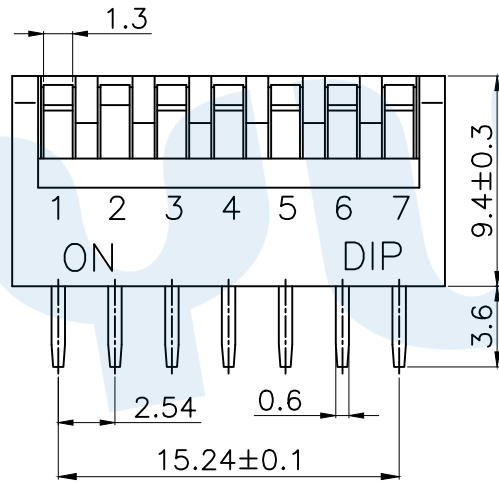

RoHS

NOTE:
1.Rating: 24V 25mA DC
2.Insulation Resistance: $\geq 100 \text{ M}\Omega$
3.Withstand voltage: AC 500V 1Minute
4.Operating Force Range: 400gf Max
5.Mechanical Life: 3,000 Cycles

Number of digits(位数)	1P	2P	3P	4P	5P	6P	7P	8P	9P	10P	12P
Cover/red 盖子/红色	凸柄 Convex handle TE-01	TE-02	TE-03	TE-04	TE-05	TE-06	TE-07	TE-08	TE-09	TE-10	TE-12
	短柄 Short handle TE-01D	TE-02D	TE-03D	TE-04D	TE-05D	TE-06D	TE-07D	TE-08D	TE-09D	TE-10D	TE-12D
Cover/blue 盖子/蓝色	凸柄 Convex handle TE-01R	TE-02R	TE-03R	TE-04R	TE-05R	TE-06R	TE-07R	TE-08R	TE-09R	TE-10R	TE-12R
	短柄 Short handle TE-01L	TE-02L	TE-03L	TE-04L	TE-05L	TE-06L	TE-07L	TE-08L	TE-09L	TE-10L	TE-12L

Ⓔ	Terminal		14	Phosphorus bronze	Gold plating
Ⓓ	Potting glue			Epoxy resin	Black
Ⓒ	Handle		7	PBT	White
Ⓑ	Cover		1	PBT	Red/Blue
Ⓐ	Base		1	PBT	Black
NO.	Name	Number	Qty	Materil	Remarks

YUANDI® Yuandi Electronics Co, Ltd
元迪

design	date	name	DIP SWITCH
Review	date	model	TE-07
Approved	date		

Drawing number: angle $\pm 2'$
10~30 ± 0.30
5~10 ± 0.20
~ 5 ± 0.10
Tolerance not specified   Proportion 1:1   unit mm   gage number   A4