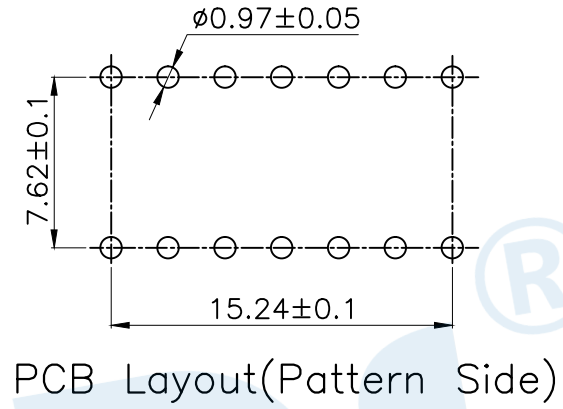

RoHS

NOTE:
1.Rating: 24V 25mA DC
2.Insulation Resistance: $\geq 100 \text{ M}\Omega$
3.Withstand voltage: AC 500V 1Minute
4.Operating Force Range: 400gf Max
5.Mechanical Life: 3,000 Cycles

Number of digits(位数)	1P	2P	3P	4P	5P	6P	7P	8P	9P	10P	12P
Cover/red 盖子/红色	凸柄 Convex handle TE-01	TE-02	TE-03	TE-04	TE-05	TE-06	TE-07	TE-08	TE-09	TE-10	TE-12
	短柄 Short handle TE-01D	TE-02D	TE-03D	TE-04D	TE-05D	TE-06D	TE-07D	TE-08D	TE-09D	TE-10D	TE-12D
Cover/blue 盖子/蓝色	凸柄 Convex handle TE-01R	TE-02R	TE-03R	TE-04R	TE-05R	TE-06R	TE-07R	TE-08R	TE-09R	TE-10R	TE-12R
	短柄 Short handle TE-01L	TE-02L	TE-03L	TE-04L	TE-05L	TE-06L	TE-07L	TE-08L	TE-09L	TE-10L	TE-12L

Ⓔ	Terminal		14	Phosphorus bronze	Gold plating
Ⓓ	Potting glue			Epoxy resin	Black
Ⓒ	Handle		7	PBT	White
Ⓑ	Cover		1	PBT	Red/Blue
Ⓐ	Base		1	PBT	Black
NO.	Name	Number	Qty	Materil	Remarks

YUANDI® Yuandi Electronics Co, Ltd
元迪

design	date	name	DIP SWITCH
Review	date	model	TE-07
Approved	date		

Drawing number: angle $\pm 2'$
10~30 ± 0.30
5~10 ± 0.20
~ 5 ± 0.10
Tolerance not specified   Proportion 1:1   unit mm   gage number   A4