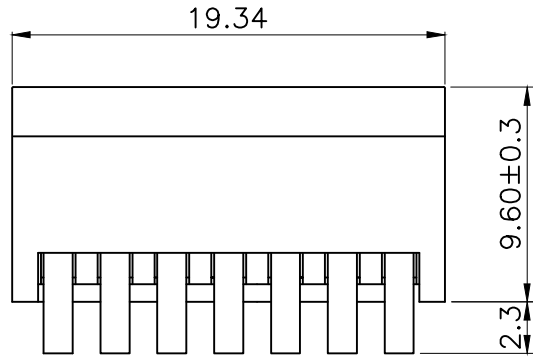

RoHS

NOTE:  
 1.Rating: 24V 25mA DC  
 2.Insulation Resistance:  $\geq 100 \text{ M}\Omega$   
 3.Withstand voltage: AC 500V 1Minute  
 4.Operating Force Range: 400gf Max  
 5.Mechanical Life: 3,000 Cycles

Number of digits(位数)	1P	2P	3P	4P	5P	6P	7P	8P	9P	10P	12P
Cover/red 盖子/红色	凸柄 Convex handle TE-01	TE-02	TE-03	TE-04	TE-05	TE-06	TE-07	TE-08	TE-09	TE-10	TE-12
	短柄 Short handle TE-01D	TE-02D	TE-03D	TE-04D	TE-05D	TE-06D	TE-07D	TE-08D	TE-09D	TE-10D	TE-12D
Cover/blue 盖子/蓝色	凸柄 Convex handle TE-01R	TE-02R	TE-03R	TE-04R	TE-05R	TE-06R	TE-07R	TE-08R	TE-09R	TE-10R	TE-12R
	短柄 Short handle TE-01L	TE-02L	TE-03L	TE-04L	TE-05L	TE-06L	TE-07L	TE-08L	TE-09L	TE-10L	TE-12L

design	date	name	DIP SWITCH
Review	date	model	TE-07
Approved	date		

Drawing number:      angle       $\pm 2'$   
 10~30       $\pm 0.30$   
 5~10       $\pm 0.20$   
 ~ 5       $\pm 0.10$   
 Tolerance not specified      Proportion 1:1      unit mm      gage number      A4