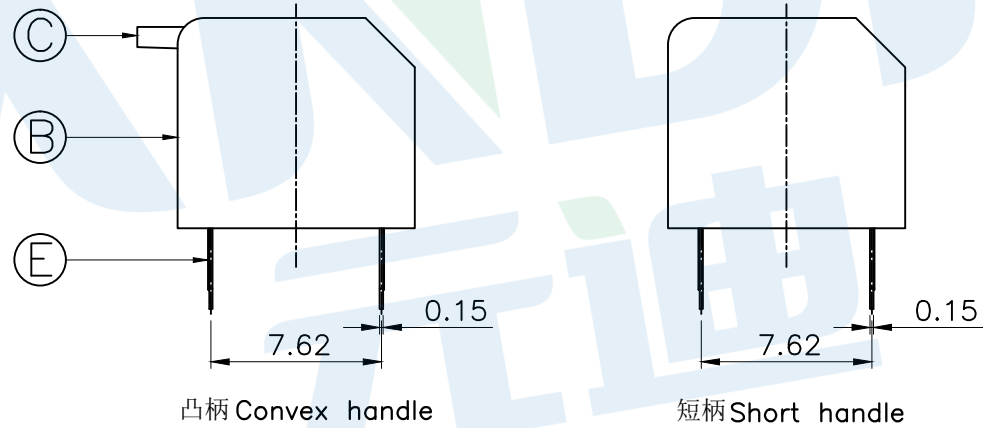

RoHS

NOTE:
1.Rating: 24V 25mA DC
2.Insulation Resistance: $\geq 100 \text{ M}\Omega$
3.Withstand voltage: AC 500V 1Minute
4.Operating Force Range: 400gf Max
5.Mechanical Life: 3,000 Cycles

Number of digits(位数)	1P	2P	3P	4P	5P	6P	7P	8P	9P	10P	12P
Cover/red 盖子/红色	凸柄 Convex handle TE-01	TE-02	TE-03	TE-04	TE-05	TE-06	TE-07	TE-08	TE-09	TE-10	TE-12
	短柄 Short handle TE-01D	TE-02D	TE-03D	TE-04D	TE-05D	TE-06D	TE-07D	TE-08D	TE-09D	TE-10D	TE-12D
Cover/blue 盖子/蓝色	凸柄 Convex handle TE-01R	TE-02R	TE-03R	TE-04R	TE-05R	TE-06R	TE-07R	TE-08R	TE-09R	TE-10R	TE-12R
	短柄 Short handle TE-01L	TE-02L	TE-03L	TE-04L	TE-05L	TE-06L	TE-07L	TE-08L	TE-09L	TE-10L	TE-12L

Ⓔ	Terminal		14	Phosphorus bronze	Gold plating
Ⓓ	Potting glue			Epoxy resin	Black
Ⓒ	Handle		7	PBT	White
Ⓑ	Cover		1	PBT	Red/Blue
Ⓐ	Base		1	PBT	Black
NO.	Name	Number	Qty	Materil	Remarks

YUANDI® Yuandi Electronics Co, Ltd
元迪

design	date	name	DIP SWITCH
Review	date	model	TE-07
Approved	date		

Drawing number: angle $\pm 2'$
10~30 ± 0.30
5~10 ± 0.20
~ 5 ± 0.10
Tolerance not specified   Proportion 1:1   unit mm   gage number   A4