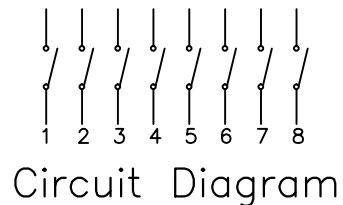

RoHS

NOTE:
1.Rating: 24V 25mA DC
2.Insulation Resistance: $\geq 100 \text{ M}\Omega$
3.Withstand voltage: AC 500V 1Minute
4.Operating Force Range: 400gf Max
5.Mechanical Life: 3,000 Cycles

Number of digits(位数)	1P	2P	3P	4P	5P	6P	7P	8P	9P	10P	12P
Cover/red 凸柄 Convex handle 盖子/红色	TE-01	TE-02	TE-03	TE-04	TE-05	TE-06	TE-07	TE-08	TE-09	TE-10	TE-12
短柄 Short handle	TE-01D	TE-02D	TE-03D	TE-04D	TE-05D	TE-06D	TE-07D	TE-08D	TE-09D	TE-10D	TE-12D
Cover/blue 凸柄 Convex handle 盖子/蓝色	TE-01R	TE-02R	TE-03R	TE-04R	TE-05R	TE-06R	TE-07R	TE-08R	TE-09R	TE-10R	TE-12R
短柄 Short handle	TE-01L	TE-02L	TE-03L	TE-04L	TE-05L	TE-06L	TE-07L	TE-08L	TE-09L	TE-10L	TE-12L

Ⓔ	Terminal		16	Phosphorus bronze	Gold plating
Ⓗ	Potting glue			Epoxy resin	Black
Ⓒ	Handle		8	PBT	White
Ⓑ	Cover		1	PBT	Red/Blue
Ⓐ	Base		1	PBT	Black
NO.	Name	Number	Qty	Materil	Remarks

YUANDI® Yuandi Electronics Co, Ltd
元迪

design	date	name	DIP SWITCH
Review	date	model	TE-08R
Approved	date		

Drawing number: Tolerance not specified   Proportion 1:1   unit mm   gage number   A4