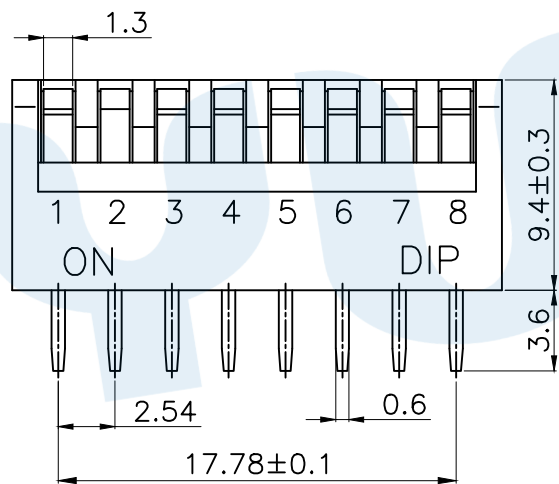

RoHS

NOTE:
1.Rating: 24V 25mA DC
2.Insulation Resistance: $\geq 100 \text{ M}\Omega$
3.Withstand voltage: AC 500V 1Minute
4.Operating Force Range: 400gf Max
5.Mechanical Life: 3,000 Cycles

Number of digits(位数)	1P	2P	3P	4P	5P	6P	7P	8P	9P	10P	12P
Cover/red 凸柄 Convex handle 盖子/红色	TE-01	TE-02	TE-03	TE-04	TE-05	TE-06	TE-07	TE-08	TE-09	TE-10	TE-12
短柄 Short handle	TE-01D	TE-02D	TE-03D	TE-04D	TE-05D	TE-06D	TE-07D	TE-08D	TE-09D	TE-10D	TE-12D
Cover/blue 凸柄 Convex handle 盖子/蓝色	TE-01R	TE-02R	TE-03R	TE-04R	TE-05R	TE-06R	TE-07R	TE-08R	TE-09R	TE-10R	TE-12R
短柄 Short handle	TE-01L	TE-02L	TE-03L	TE-04L	TE-05L	TE-06L	TE-07L	TE-08L	TE-09L	TE-10L	TE-12L

Ⓔ	Terminal		16	Phosphorus bronze	Gold plating
Ⓗ	Potting glue			Epoxy resin	Black
Ⓒ	Handle		8	PBT	White
Ⓑ	Cover		1	PBT	Red/Blue
Ⓐ	Base		1	PBT	Black
NO.	Name	Number	Qty	Materil	Remarks

YUANDI® Yuandi Electronics Co, Ltd
元迪

design	date	name	DIP SWITCH
Review	date	model	TE-08R
Approved	date		

Drawing number: Tolerance not specified   Proportion 1:1   unit mm   gage number   A4