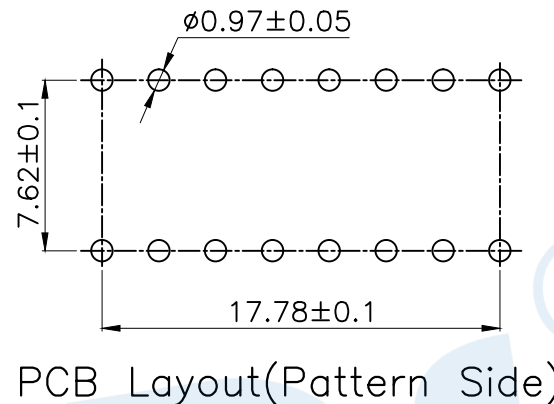

RoHS

NOTE:
1.Rating: 24V 25mA DC
2.Insulation Resistance: $\geq 100 \text{ M}\Omega$
3.Withstand voltage: AC 500V 1Minute
4.Operating Force Range: 400gf Max
5.Mechanical Life: 3,000 Cycles

Number of digits(位数)	1P	2P	3P	4P	5P	6P	7P	8P	9P	10P	12P
Cover/red 凸柄 Convex handle 盖子/红色	TE-01	TE-02	TE-03	TE-04	TE-05	TE-06	TE-07	TE-08	TE-09	TE-10	TE-12
短柄 Short handle	TE-01D	TE-02D	TE-03D	TE-04D	TE-05D	TE-06D	TE-07D	TE-08D	TE-09D	TE-10D	TE-12D
Cover/blue 凸柄 Convex handle 盖子/蓝色	TE-01R	TE-02R	TE-03R	TE-04R	TE-05R	TE-06R	TE-07R	TE-08R	TE-09R	TE-10R	TE-12R
短柄 Short handle	TE-01L	TE-02L	TE-03L	TE-04L	TE-05L	TE-06L	TE-07L	TE-08L	TE-09L	TE-10L	TE-12L

Ⓔ	Terminal		16	Phosphorus bronze	Gold plating
Ⓗ	Potting glue			Epoxy resin	Black
Ⓒ	Handle		8	PBT	White
Ⓑ	Cover		1	PBT	Red/Blue
Ⓐ	Base		1	PBT	Black
NO.	Name	Number	Qty	Materil	Remarks

YUANDI® Yuandi Electronics Co, Ltd
元迪

design	date	name	DIP SWITCH
Review	date	model	TE-08R
Approved	date		

Drawing number: Tolerance not specified   Proportion 1:1   unit mm   gage number   A4