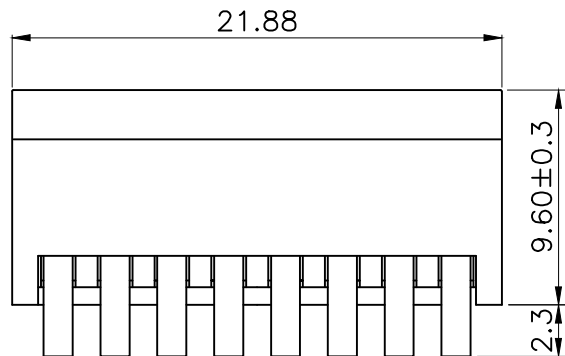

RoHS

NOTE:  
 1.Rating: 24V 25mA DC  
 2.Insulation Resistance:  $\geq 100 \text{ M}\Omega$   
 3.Withstand voltage: AC 500V 1Minute  
 4.Operating Force Range: 400gf Max  
 5.Mechanical Life: 3,000 Cycles

Number of digits(位数)	1P	2P	3P	4P	5P	6P	7P	8P	9P	10P	12P
Cover/red 凸柄 Convex handle 盖子/红色	TE-01	TE-02	TE-03	TE-04	TE-05	TE-06	TE-07	TE-08	TE-09	TE-10	TE-12
短柄 Short handle	TE-01D	TE-02D	TE-03D	TE-04D	TE-05D	TE-06D	TE-07D	TE-08D	TE-09D	TE-10D	TE-12D
Cover/blue 凸柄 Convex handle 盖子/蓝色	TE-01R	TE-02R	TE-03R	TE-04R	TE-05R	TE-06R	TE-07R	TE-08R	TE-09R	TE-10R	TE-12R
短柄 Short handle	TE-01L	TE-02L	TE-03L	TE-04L	TE-05L	TE-06L	TE-07L	TE-08L	TE-09L	TE-10L	TE-12L

design	date	name	DIP SWITCH
Review	date	model	TE-08R
Approved	date		

Drawing number:      Tolerance not specified      Proportion 1:1      unit mm      gage number      A4