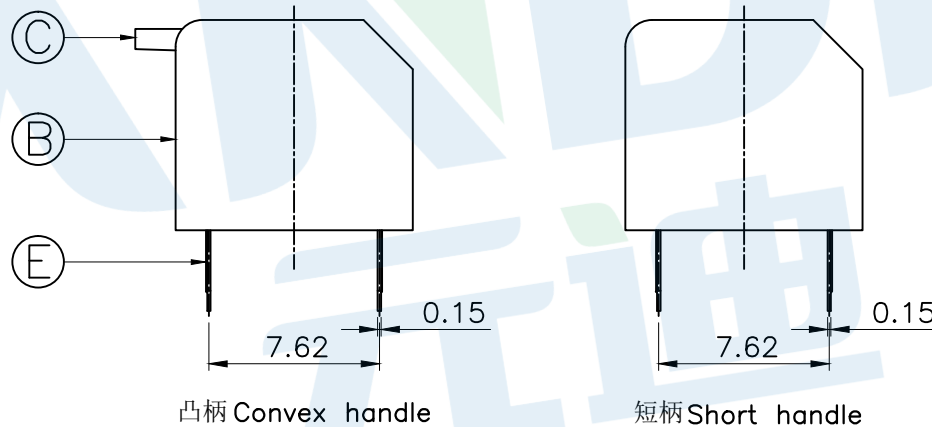

RoHS

NOTE:
1.Rating: 24V 25mA DC
2.Insulation Resistance: $\geq 100 \text{ M}\Omega$
3.Withstand voltage: AC 500V 1Minute
4.Operating Force Range: 400gf Max
5.Mechanical Life: 3,000 Cycles

Number of digits(位数)	1P	2P	3P	4P	5P	6P	7P	8P	9P	10P	12P
Cover/red 凸柄 Convex handle 盖子/红色	TE-01	TE-02	TE-03	TE-04	TE-05	TE-06	TE-07	TE-08	TE-09	TE-10	TE-12
短柄 Short handle	TE-01D	TE-02D	TE-03D	TE-04D	TE-05D	TE-06D	TE-07D	TE-08D	TE-09D	TE-10D	TE-12D
Cover/blue 凸柄 Convex handle 盖子/蓝色	TE-01R	TE-02R	TE-03R	TE-04R	TE-05R	TE-06R	TE-07R	TE-08R	TE-09R	TE-10R	TE-12R
短柄 Short handle	TE-01L	TE-02L	TE-03L	TE-04L	TE-05L	TE-06L	TE-07L	TE-08L	TE-09L	TE-10L	TE-12L

Ⓔ	Terminal		16	Phosphorus bronze	Gold plating
Ⓗ	Potting glue			Epoxy resin	Black
Ⓒ	Handle		8	PBT	White
Ⓑ	Cover		1	PBT	Red/Blue
Ⓐ	Base		1	PBT	Black
NO.	Name	Number	Qty	Materil	Remarks

YUANDI® Yuandi Electronics Co, Ltd
元迪

design	date	name	DIP SWITCH
Review	date	model	TE-08R
Approved	date		

Drawing number: Tolerance not specified   Proportion 1:1   unit mm   gage number   A4