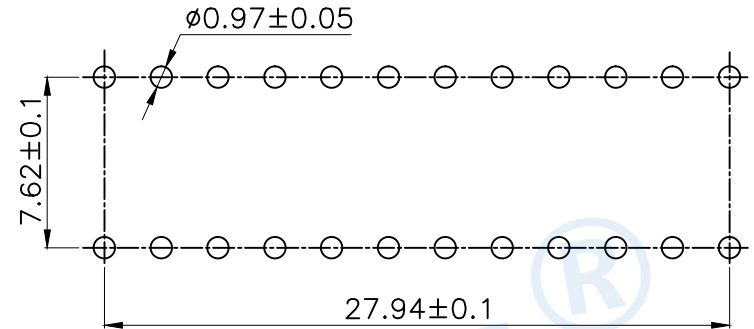

RoHS

NOTE:
 1.Rating: 24V 25mA DC
 2.Insulation Resistance: ≥100 MΩ
 3.Withstand voltage:AC 500V 1Minute
 4.Operating Force Range: 400gf Max
 5.Mechanical Life:3,000 Cycles

Number of digits(位数)	1P	2P	3P	4P	5P	6P	7P	8P	9P	10P	12P
Cover/red 凸柄 Convex handle	TE-01	TE-02	TE-03	TE-04	TE-05	TE-06	TE-07	TE-08	TE-09	TE-10	TE-12
盖子/红色 短柄 Short handle	TE-01D	TE-02D	TE-03D	TE-04D	TE-05D	TE-06D	TE-07D	TE-08D	TE-09D	TE-10D	TE-12D
Cover/blue 凸柄 Convex handle	TE-01R	TE-02R	TE-03R	TE-04R	TE-05R	TE-06R	TE-07R	TE-08R	TE-09R	TE-10R	TE-12R
盖子/蓝色 短柄 Short handle	TE-01L	TE-02L	TE-03L	TE-04L	TE-05L	TE-06L	TE-07L	TE-08L	TE-09L	TE-10L	TE-12L

design	date	name	DIP SWITCH
Review	date	model	TE-12
Approved	date		

Drawing number: Tolerance not specified Proportion 1:1 unit mm gage number A4

X-ON Electronics

Largest Supplier of Electrical and Electronic Components