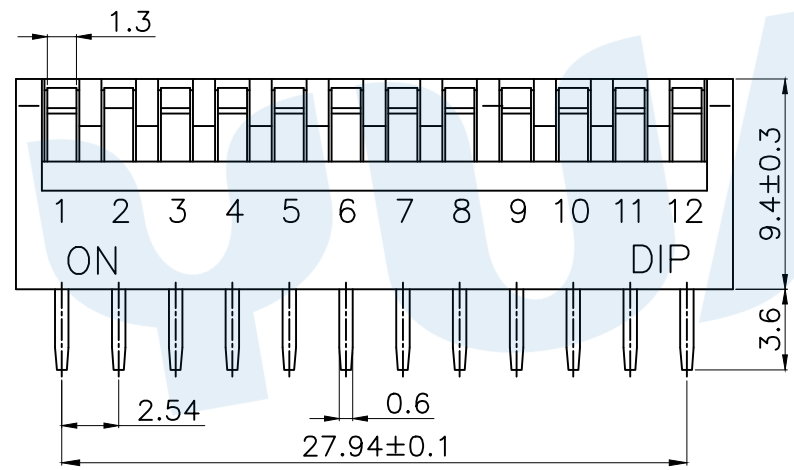

RoHS

NOTE:
 1.Rating: 24V 25mA DC
 2.Insulation Resistance: ≥100 MΩ
 3.Withstand voltage:AC 500V 1Minute
 4.Operating Force Range: 400gf Max
 5.Mechanical Life:3,000 Cycles

Number of digits(位数)	1P	2P	3P	4P	5P	6P	7P	8P	9P	10P	12P
Cover/red 凸柄 Convex handle	TE-01	TE-02	TE-03	TE-04	TE-05	TE-06	TE-07	TE-08	TE-09	TE-10	TE-12
盖子/红色 短柄 Short handle	TE-01D	TE-02D	TE-03D	TE-04D	TE-05D	TE-06D	TE-07D	TE-08D	TE-09D	TE-10D	TE-12D
Cover/blue 凸柄 Convex handle	TE-01R	TE-02R	TE-03R	TE-04R	TE-05R	TE-06R	TE-07R	TE-08R	TE-09R	TE-10R	TE-12R
盖子/蓝色 短柄 Short handle	TE-01L	TE-02L	TE-03L	TE-04L	TE-05L	TE-06L	TE-07L	TE-08L	TE-09L	TE-10L	TE-12L

design	date	name	DIP SWITCH
Review	date	model	TE-12
Approved	date		

Drawing number: Tolerance not specified Proportion 1:1 unit mm gage number A4

X-ON Electronics

Largest Supplier of Electrical and Electronic Components