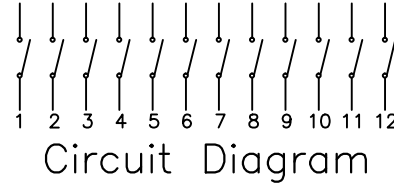

RoHS

NOTE:
 1.Rating: 24V 25mA DC
 2.Insulation Resistance: ≥100 MΩ
 3.Withstand voltage:AC 500V 1Minute
 4.Operating Force Range: 400gf Max
 5.Mechanical Life:3,000 Cycles

Number of digits(位数)	1P	2P	3P	4P	5P	6P	7P	8P	9P	10P	12P
Cover/red 凸柄 Convex handle	TE-01	TE-02	TE-03	TE-04	TE-05	TE-06	TE-07	TE-08	TE-09	TE-10	TE-12
盖子/红色 短柄 Short handle	TE-01D	TE-02D	TE-03D	TE-04D	TE-05D	TE-06D	TE-07D	TE-08D	TE-09D	TE-10D	TE-12D
Cover/blue 凸柄 Convex handle	TE-01R	TE-02R	TE-03R	TE-04R	TE-05R	TE-06R	TE-07R	TE-08R	TE-09R	TE-10R	TE-12R
盖子/蓝色 短柄 Short handle	TE-01L	TE-02L	TE-03L	TE-04L	TE-05L	TE-06L	TE-07L	TE-08L	TE-09L	TE-10L	TE-12L

design	date	name	DIP SWITCH
Review	date	model	TE-12
Approved	date		

Drawing number: Tolerance not specified Proportion 1:1 unit mm gage number A4

X-ON Electronics

Largest Supplier of Electrical and Electronic Components