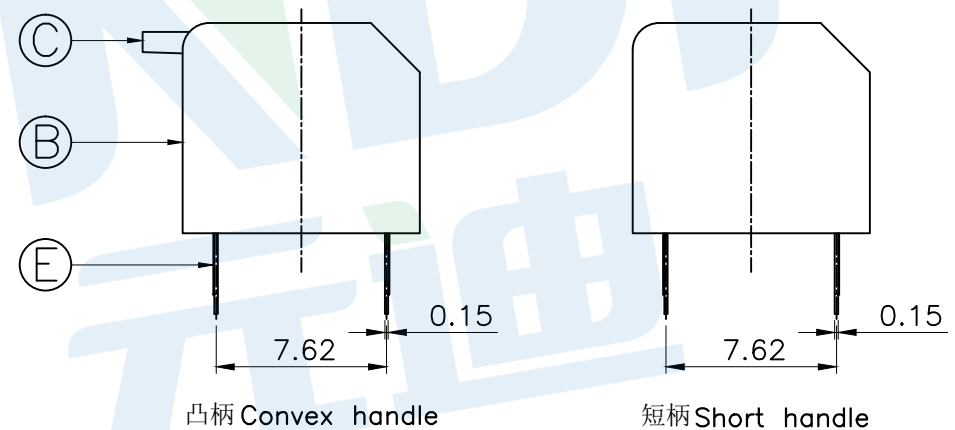

RoHS

NOTE:
 1.Rating: 24V 25mA DC
 2.Insulation Resistance: ≥100 MΩ
 3.Withstand voltage:AC 500V 1Minute
 4.Operating Force Range: 400gf Max
 5.Mechanical Life:3,000 Cycles

Number of digits(位数)	1P	2P	3P	4P	5P	6P	7P	8P	9P	10P	12P
Cover/red 凸柄 Convex handle	TE-01	TE-02	TE-03	TE-04	TE-05	TE-06	TE-07	TE-08	TE-09	TE-10	TE-12
盖子/红色 短柄 Short handle	TE-01D	TE-02D	TE-03D	TE-04D	TE-05D	TE-06D	TE-07D	TE-08D	TE-09D	TE-10D	TE-12D
Cover/blue 凸柄 Convex handle	TE-01R	TE-02R	TE-03R	TE-04R	TE-05R	TE-06R	TE-07R	TE-08R	TE-09R	TE-10R	TE-12R
盖子/蓝色 短柄 Short handle	TE-01L	TE-02L	TE-03L	TE-04L	TE-05L	TE-06L	TE-07L	TE-08L	TE-09L	TE-10L	TE-12L

design	date	name	DIP SWITCH
Review	date	model	TE-12
Approved	date		

Drawing number: Tolerance not specified Proportion 1:1 unit mm gage number A4

X-ON Electronics

Largest Supplier of Electrical and Electronic Components