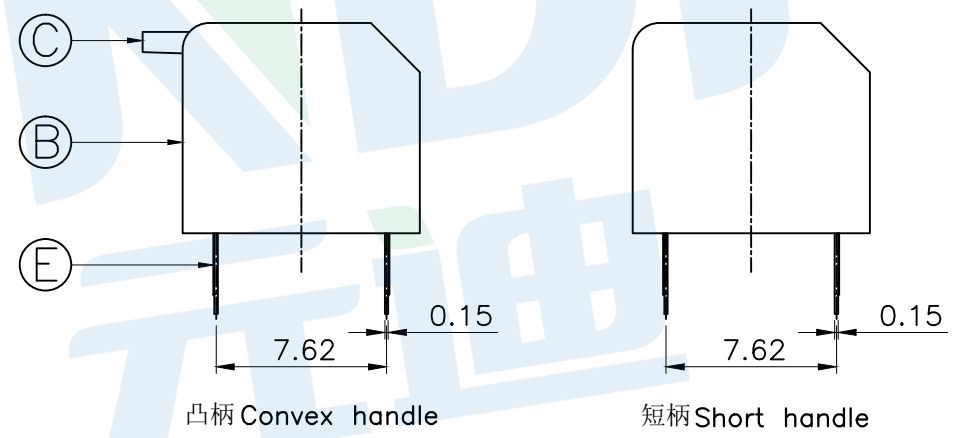

RoHS

NOTE:
 1.Rating: 24V 25mA DC
 2.Insulation Resistance: ≥100 MΩ
 3.Withstand voltage:AC 500V 1Minute
 4.Operating Force Range: 400gf Max
 5.Mechanical Life:3,000 Cycles

Number of digits(位数)	1P	2P	3P	4P	5P	6P	7P	8P	9P	10P	12P
Cover/red 凸柄 Convex handle	TE-01	TE-02	TE-03	TE-04	TE-05	TE-06	TE-07	TE-08	TE-09	TE-10	TE-12
盖子/红色 短柄 Short handle	TE-01D	TE-02D	TE-03D	TE-04D	TE-05D	TE-06D	TE-07D	TE-08D	TE-09D	TE-10D	TE-12D
Cover/blue 凸柄 Convex handle	TE-01R	TE-02R	TE-03R	TE-04R	TE-05R	TE-06R	TE-07R	TE-08R	TE-09R	TE-10R	TE-12R
盖子/蓝色 短柄 Short handle	TE-01L	TE-02L	TE-03L	TE-04L	TE-05L	TE-06L	TE-07L	TE-08L	TE-09L	TE-10L	TE-12L

design	date	name	DIP SWITCH
Review	date	model	TE-12R
Approved	date		
Drawing number:			
angle	±2'		
10~30	±0.30		
5~10	±0.20		
~ 5	±0.10		
modify	Review	Approved	Tolerance not specified
Proportion	1:1	unit	mm
gape number			A4