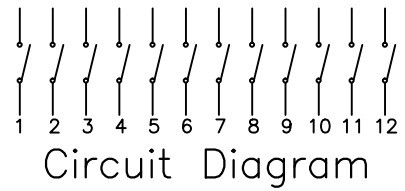

RoHS

NOTE:
 1.Rating: 24V 25mA DC
 2.Insulation Resistance: ≥100 MΩ
 3.Withstand voltage:AC 500V 1Minute
 4.Operating Force Range: 400gf Max
 5.Mechanical Life:3,000 Cycles

Number of digits(位数)	1P	2P	3P	4P	5P	6P	7P	8P	9P	10P	12P
Cover/red 凸柄 Convex handle	TE-01	TE-02	TE-03	TE-04	TE-05	TE-06	TE-07	TE-08	TE-09	TE-10	TE-12
盖子/红色 短柄 Short handle	TE-01D	TE-02D	TE-03D	TE-04D	TE-05D	TE-06D	TE-07D	TE-08D	TE-09D	TE-10D	TE-12D
Cover/blue 凸柄 Convex handle	TE-01R	TE-02R	TE-03R	TE-04R	TE-05R	TE-06R	TE-07R	TE-08R	TE-09R	TE-10R	TE-12R
盖子/蓝色 短柄 Short handle	TE-01L	TE-02L	TE-03L	TE-04L	TE-05L	TE-06L	TE-07L	TE-08L	TE-09L	TE-10L	TE-12L

design	date	name	DIP SWITCH
Review	date	model	TE-12R
Approved	date		
Drawing number:			
angle	±2'		
10~30	±0.30		
5~10	±0.20		
~ 5	±0.10		
modify	Review	Approved	Tolerance not specified
Proportion	1:1	unit	mm
gape number			A4