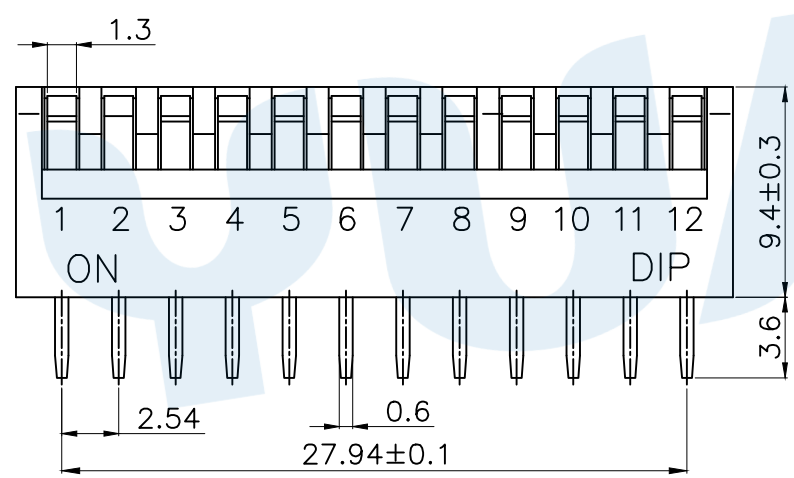

RoHS

NOTE:
 1.Rating: 24V 25mA DC
 2.Insulation Resistance: ≥100 MΩ
 3.Withstand voltage:AC 500V 1Minute
 4.Operating Force Range: 400gf Max
 5.Mechanical Life:3,000 Cycles

Number of digits(位数)	1P	2P	3P	4P	5P	6P	7P	8P	9P	10P	12P
Cover/red 凸柄 Convex handle	TE-01	TE-02	TE-03	TE-04	TE-05	TE-06	TE-07	TE-08	TE-09	TE-10	TE-12
盖子/红色 短柄 Short handle	TE-01D	TE-02D	TE-03D	TE-04D	TE-05D	TE-06D	TE-07D	TE-08D	TE-09D	TE-10D	TE-12D
Cover/blue 凸柄 Convex handle	TE-01R	TE-02R	TE-03R	TE-04R	TE-05R	TE-06R	TE-07R	TE-08R	TE-09R	TE-10R	TE-12R
盖子/蓝色 短柄 Short handle	TE-01L	TE-02L	TE-03L	TE-04L	TE-05L	TE-06L	TE-07L	TE-08L	TE-09L	TE-10L	TE-12L

design	date	name	DIP SWITCH
Review	date	model	TE-12R
Approved	date		
Drawing number:			
angle	±2'		
10~30	±0.30		
5~10	±0.20		
~ 5	±0.10		
modify	Review	Approved	Tolerance not specified
Proportion	1:1	unit	mm
gape number			A4