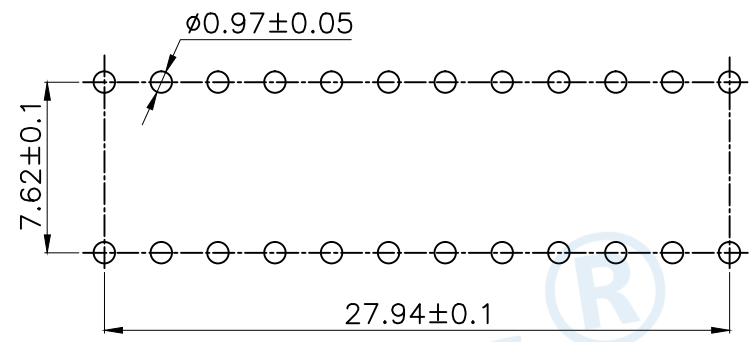

RoHS

NOTE:
 1.Rating: 24V 25mA DC
 2.Insulation Resistance: ≥100 MΩ
 3.Withstand voltage:AC 500V 1Minute
 4.Operating Force Range: 400gf Max
 5.Mechanical Life:3,000 Cycles

Number of digits(位数)	1P	2P	3P	4P	5P	6P	7P	8P	9P	10P	12P
Cover/red 凸柄 Convex handle	TE-01	TE-02	TE-03	TE-04	TE-05	TE-06	TE-07	TE-08	TE-09	TE-10	TE-12
盖子/红色 短柄 Short handle	TE-01D	TE-02D	TE-03D	TE-04D	TE-05D	TE-06D	TE-07D	TE-08D	TE-09D	TE-10D	TE-12D
Cover/blue 凸柄 Convex handle	TE-01R	TE-02R	TE-03R	TE-04R	TE-05R	TE-06R	TE-07R	TE-08R	TE-09R	TE-10R	TE-12R
盖子/蓝色 短柄 Short handle	TE-01L	TE-02L	TE-03L	TE-04L	TE-05L	TE-06L	TE-07L	TE-08L	TE-09L	TE-10L	TE-12L

design	date	name	DIP SWITCH
Review	date	model	TE-12R
Approved	date		
Drawing number:			
angle	±2'		
10~30	±0.30		
5~10	±0.20		
~ 5	±0.10		
modify	Review	Approved	Tolerance not specified
Proportion	1:1	unit	mm
gape number			A4