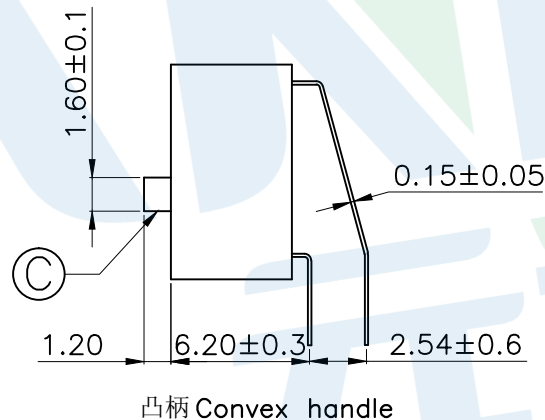

RoHS

- NOTE:
- 1.Rating: 24V 25mA DC
  - 2.Insulation Resistance:  $\geq 100 \text{ M}\Omega$
  - 3.Withstand voltage: AC 500V 1Minute
  - 4.Operating Force Range: 400gf Max
  - 5.Mechanical Life: 3,000 Cycles

Number of digits(位数)	1P	2P	3P	4P	5P	6P	7P	8P	9P	10P	12P
Cover/red 凸柄 盖子/红色	TM-01	TM-02	TM-03	TM-04	TM-05	TM-06	TM-07	TM-08	TM-09	TM-10	TM-12
短柄	TM-01D	TM-02D	TM-03D	TM-04D	TM-05D	TM-06D	TM-07D	TM-08D	TM-09D	TM-10D	TM-12D
Cover/blue 凸柄 盖子/蓝色	TM-01R	TM-02R	TM-03R	TM-04R	TM-05R	TM-06R	TM-07R	TM-08R	TM-09R	TM-10R	TM-12R
短柄	TM-01L	TM-02L	TM-03L	TM-04L	TM-05L	TM-06L	TM-07L	TM-08L	TM-09L	TM-10L	TM-12L

design	date	name	DIP SWITCH
Review	date	model	TM-12R
Approved	date		
Drawing number:			
modify	Review	Approved	Tolerance not specified
Proportion	1:1	unit	mm
gape number			A4