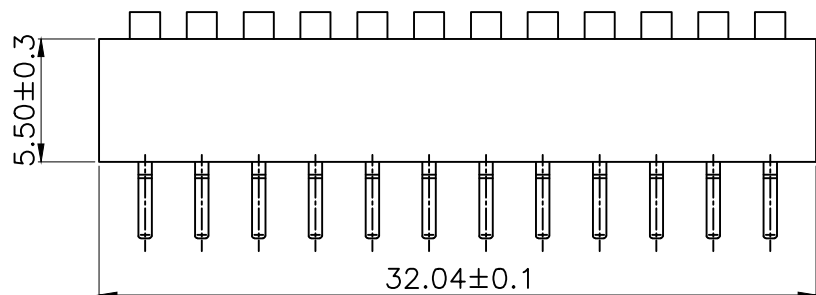

RoHS

- NOTE:
- 1.Rating: 24V 25mA DC
  - 2.Insulation Resistance:  $\geq 100 \text{ M}\Omega$
  - 3.Withstand voltage: AC 500V 1Minute
  - 4.Operating Force Range: 400gf Max
  - 5.Mechanical Life: 3,000 Cycles

Number of digits(位数)	1P	2P	3P	4P	5P	6P	7P	8P	9P	10P	12P
Cover/red 凸柄 盖子/红色	TM-01	TM-02	TM-03	TM-04	TM-05	TM-06	TM-07	TM-08	TM-09	TM-10	TM-12
短柄	TM-01D	TM-02D	TM-03D	TM-04D	TM-05D	TM-06D	TM-07D	TM-08D	TM-09D	TM-10D	TM-12D
Cover/blue 凸柄 盖子/蓝色	TM-01R	TM-02R	TM-03R	TM-04R	TM-05R	TM-06R	TM-07R	TM-08R	TM-09R	TM-10R	TM-12R
短柄	TM-01L	TM-02L	TM-03L	TM-04L	TM-05L	TM-06L	TM-07L	TM-08L	TM-09L	TM-10L	TM-12L

design	date	name	DIP SWITCH
Review	date	model	TM-12R
Approved	date		
Drawing number:			
modify	Review	Approved	Tolerance not specified
Proportion	1:1	unit	mm
gape number			A4