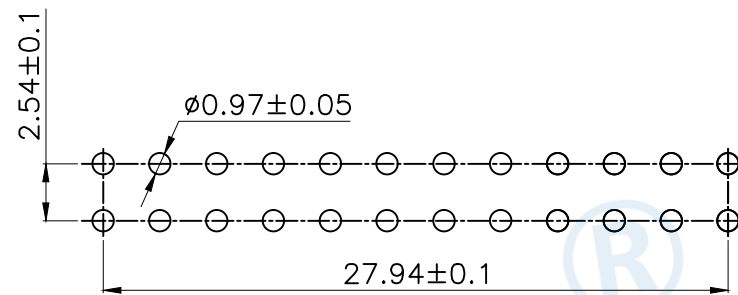

RoHS

- NOTE:
- 1.Rating: 24V 25mA DC
  - 2.Insulation Resistance:  $\geq 100 \text{ M}\Omega$
  - 3.Withstand voltage: AC 500V 1Minute
  - 4.Operating Force Range: 400gf Max
  - 5.Mechanical Life: 3,000 Cycles

Number of digits(位数)	1P	2P	3P	4P	5P	6P	7P	8P	9P	10P	12P
Cover/red 凸柄 盖子/红色	TM-01	TM-02	TM-03	TM-04	TM-05	TM-06	TM-07	TM-08	TM-09	TM-10	TM-12
短柄	TM-01D	TM-02D	TM-03D	TM-04D	TM-05D	TM-06D	TM-07D	TM-08D	TM-09D	TM-10D	TM-12D
Cover/blue 凸柄 盖子/蓝色	TM-01R	TM-02R	TM-03R	TM-04R	TM-05R	TM-06R	TM-07R	TM-08R	TM-09R	TM-10R	TM-12R
短柄	TM-01L	TM-02L	TM-03L	TM-04L	TM-05L	TM-06L	TM-07L	TM-08L	TM-09L	TM-10L	TM-12L

design	date	name	DIP SWITCH
Review	date	model	TM-12R
Approved	date		
Drawing number:			
modify	Review	Approved	Tolerance not specified
Proportion	1:1	unit	mm
gape number			A4