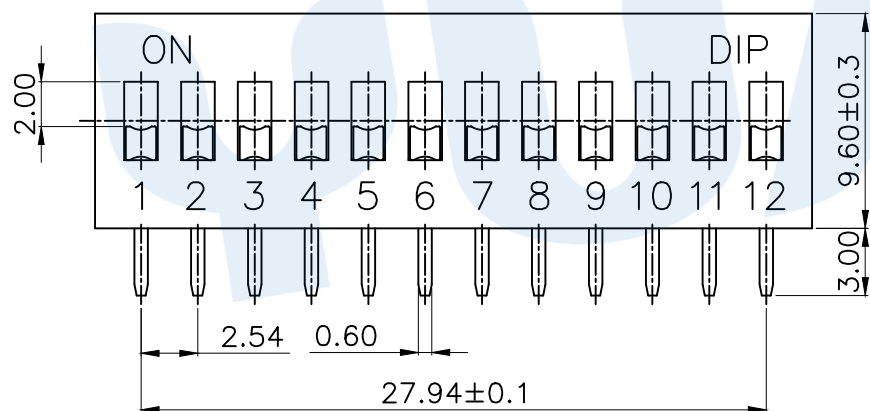

RoHS

- NOTE:
- 1.Rating: 24V 25mA DC
  - 2.Insulation Resistance:  $\geq 100 \text{ M}\Omega$
  - 3.Withstand voltage: AC 500V 1Minute
  - 4.Operating Force Range: 400gf Max
  - 5.Mechanical Life: 3,000 Cycles

Number of digits(位数)	1P	2P	3P	4P	5P	6P	7P	8P	9P	10P	12P
Cover/red 凸柄 盖子/红色	TM-01	TM-02	TM-03	TM-04	TM-05	TM-06	TM-07	TM-08	TM-09	TM-10	TM-12
短柄	TM-01D	TM-02D	TM-03D	TM-04D	TM-05D	TM-06D	TM-07D	TM-08D	TM-09D	TM-10D	TM-12D
Cover/blue 凸柄 盖子/蓝色	TM-01R	TM-02R	TM-03R	TM-04R	TM-05R	TM-06R	TM-07R	TM-08R	TM-09R	TM-10R	TM-12R
短柄	TM-01L	TM-02L	TM-03L	TM-04L	TM-05L	TM-06L	TM-07L	TM-08L	TM-09L	TM-10L	TM-12L

design	date	name	DIP SWITCH
Review	date	model	TM-12R
Approved	date		
Drawing number:			
modify	Review	Approved	Tolerance not specified
Proportion	1:1	unit	mm
gape number			A4