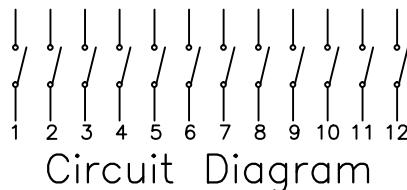

RoHS

- NOTE:
- 1.Rating: 24V 25mA DC
  - 2.Insulation Resistance:  $\geq 100 \text{ M}\Omega$
  - 3.Withstand voltage: AC 500V 1Minute
  - 4.Operating Force Range: 400gf Max
  - 5.Mechanical Life: 3,000 Cycles

Number of digits(位数)	1P	2P	3P	4P	5P	6P	7P	8P	9P	10P	12P
Cover/red 凸柄 盖子/红色	TM-01	TM-02	TM-03	TM-04	TM-05	TM-06	TM-07	TM-08	TM-09	TM-10	TM-12
短柄	TM-01D	TM-02D	TM-03D	TM-04D	TM-05D	TM-06D	TM-07D	TM-08D	TM-09D	TM-10D	TM-12D
Cover/blue 凸柄 盖子/蓝色	TM-01R	TM-02R	TM-03R	TM-04R	TM-05R	TM-06R	TM-07R	TM-08R	TM-09R	TM-10R	TM-12R
短柄	TM-01L	TM-02L	TM-03L	TM-04L	TM-05L	TM-06L	TM-07L	TM-08L	TM-09L	TM-10L	TM-12L

design	date	name	DIP SWITCH
Review	date	model	TM-12R
Approved	date		
Drawing number:			
modify	Review	Approved	Tolerance not specified
Proportion	1:1	unit	mm
gape number			A4