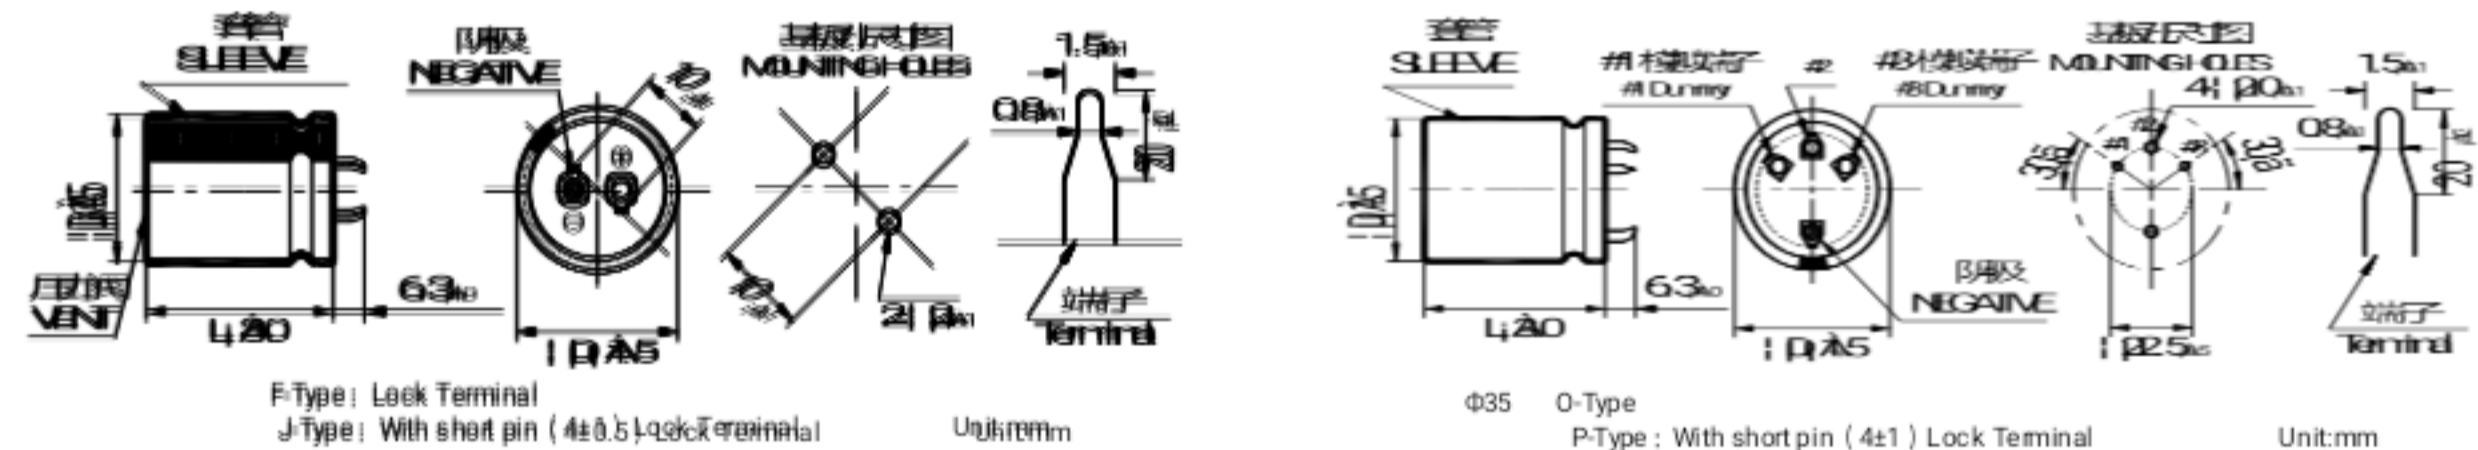

使用寿命 Useful Life		负荷寿命 Load Life	耐久性特性 Endurance Test	高温无负荷特性 Shelf Life
	4000h	>65000			
产品寿命 Shelf Life	4000h	>65000	2000h	2000h	1000h
漏电流 Leakage Current	≤规定值 ≤Specified value		≤规定值 ≤Specified value	≤规定值 ≤Specified value	≤规定值 ≤Specified value
损耗角正切值变化率 tanδ Change	≤规定值的300% ≤300% of specified value		≤规定值的200% ≤200% of specified value	≤规定值的200% ≤200% of specified value	≤规定值的200% ≤200% of specified value
静电容量变化率 Capacitance Change	初始值±30%以内 Within±30% of initial value		初始值±20%以内 Within±20% of initial value	初始值±20%以内 Within±20% of initial value	初始值±20%以内 Within±20% of initial value
施加条件 Condition 施加电压 Applied Voltage 施加纹波电流 Applied Ripple Current 环境温度 Applied Temperature 失效率等级 Failure Rate Level	U_R I_R 85°C ≤1% Failure rate	U_R 1.2×I_R 40°C ≤1% Failure rate	U_R I_R 85°C 0%	U_R I_R=0 85°C 0%	U_R=0 I_R=0 85°C 0% Back up to 20 °C and placed more than 24 hours. U_R to be applied for 60 min before measurement.

◆尺寸图 Dimensions

- ●常用端子型式代码：Terminal Code

- ●记载以外的端子形状，请另行咨询。Please consult to us for the terminal type not displayed in content.