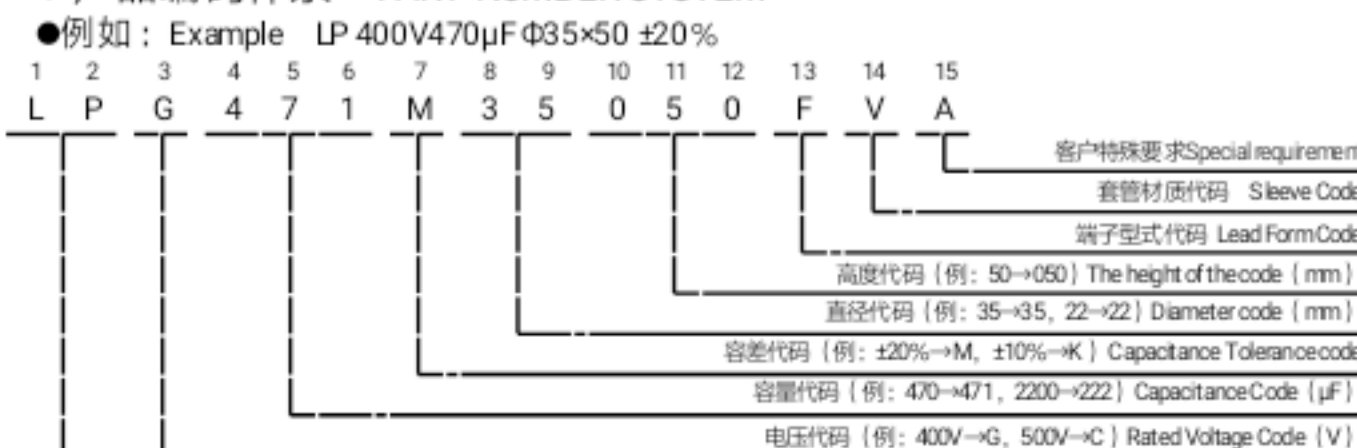

◆产品编码体系 PART NUMBER SYSTEM

◆纹波电流修正系数 Rated Ripple Current Multiplies

●频率修正系数 Frequency coefficient

电压范围 (v) Rated voltage	频率 (Hz) Frequency				
	50 (60)	100 (120)	300	1k	≥10k
16 ~ 50WV	0.90	1.00	1.05	1.10	1.15
63 ~ 100WV	0.85	1.00	1.17	1.32	1.45
160 ~ 500WV	0.80	1.00	1.16	1.30	1.41

●温度修正系数 Temperature coefficient

电压范围 (v) Rated voltage	温度 (°C) Temperature			
	+40	+55	+70	+85
16 ~ 100WV	2.1	1.8	1.5	1.0
160 ~ 500WV	1.7	1.5	1.3	1.0