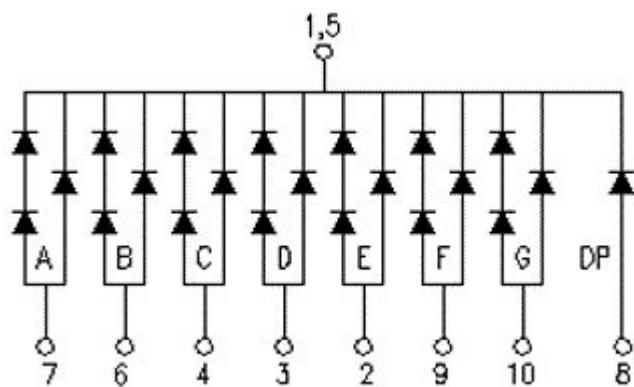

LED 数码管

型号	FJ12101AH
类型	共阴
位数	1 位
颜色	红光
尺寸	1.2 英寸

尺寸图:

商品实图：

暂无，待补充

X-ON Electronics

Largest Supplier of Electrical and Electronic Components

Click to view similar products for [LED Displays & Accessories](#) category:

Click to view products by [Zhihao](#) manufacturer:

Other Similar products are found below :

[LTC-2721WC](#) [LTC-4627G](#) [LTC-4627WC](#) [LTD-5021AWC](#) [LTP-4323P](#) [LTS-3361JG-06](#) [ELS-316SYGWA/S530-E2](#) [1668](#) [HT-F196NB-5323](#) [SA03-12EWA](#) [LDQ-N514RI](#) [LDS-A3506RD](#) [LDS-A3926RI](#) [SI-B9T151550WW](#) [SI-B9V171550WW](#) [SLC-3PF-WL](#) [1624](#) [LTC-2621JD](#) [LTC-2623WC](#) [LTC-4624P](#) [LTC-4627JD](#) [LTP-1057AHR](#) [LTP-1457AKR](#) [LTP-3784G-01](#) [LTS-4812SKR-P](#) [LTS-6780P](#) [HV-7W30-6829](#) [DA43-11GWA](#) [LDD-E305RI](#) [LDQ-N3402RI](#) [LDQ-N3606RI](#) [LDS-A3924RI-SI](#) [LDT-M2804RI](#) [86004CB830](#) [LTP-3862JD](#) [LTP-2088AKD](#) [LTD-6740P](#) [LTC-4727E](#) [LTS-312AY](#) [LTS-6880Y](#) [LDS-SMC3002RISUGTR](#) [LTC-2623E](#) [CC25-12YWA](#) [LDM-6432-P3-UR-1](#) [EADSF056RA1](#) [LDF-U8004BI](#) [SLCN-42M-W](#) [LTC-3710G](#) [LTS-4801KF](#) [ACSA04-41QWWA/D](#)