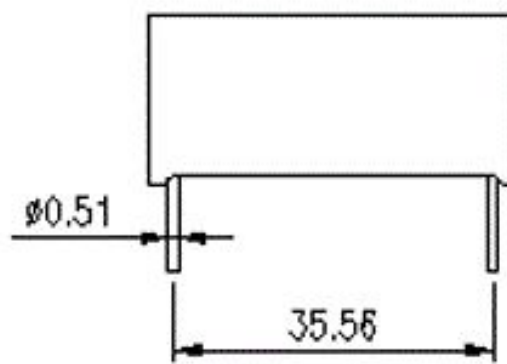

LED 数码管

型号	FJ12101AH
类型	共阴
位数	1 位
颜色	红光
尺寸	1.2 英寸

尺寸图:

商品实图：

暂无，待补充

X-ON Electronics

Largest Supplier of Electrical and Electronic Components

Click to view similar products for [LED Displays & Accessories](#) category: