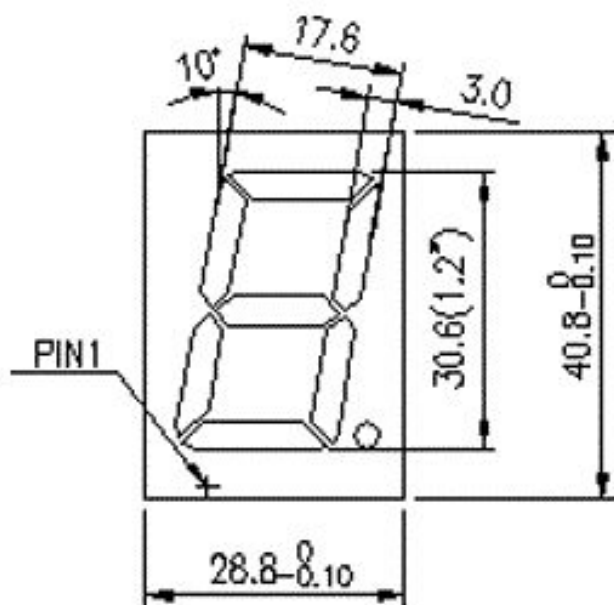

LED 数码管

型号	FJ12101AH
类型	共阴
位数	1 位
颜色	红光
尺寸	1.2 英寸

尺寸图:

商品实图：

暂无，待补充

X-ON Electronics

Largest Supplier of Electrical and Electronic Components

Click to view similar products for [LED Displays & Accessories](#) category: