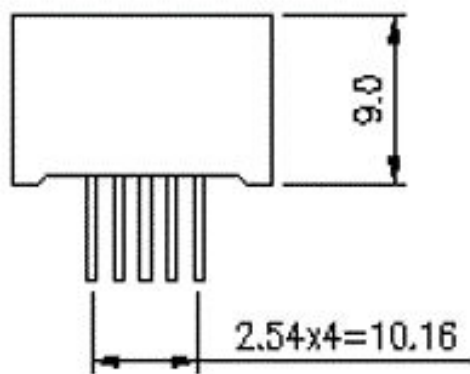

LED 数码管

型号	FJ12101AH
类型	共阴
位数	1 位
颜色	红光
尺寸	1.2 英寸

尺寸图:

商品实图：

暂无，待补充

X-ON Electronics

Largest Supplier of Electrical and Electronic Components

Click to view similar products for [LED Displays & Accessories](#) category: