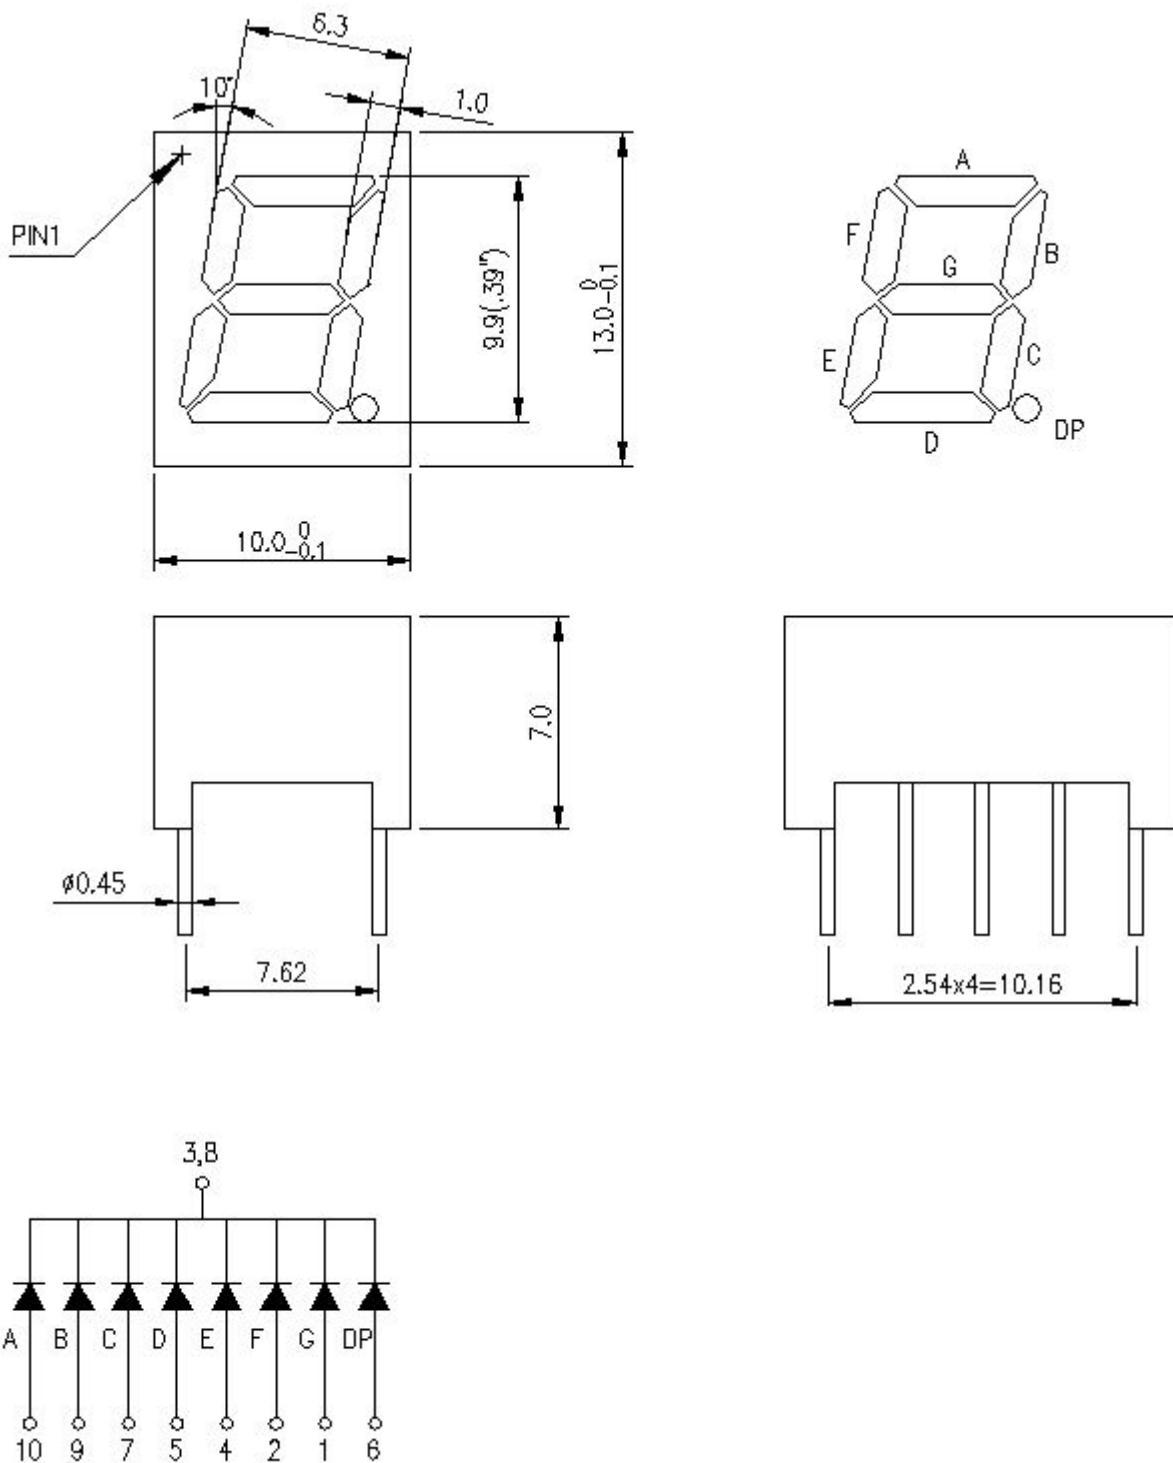

# LED 数码管

型号	FJ3191AH
类型	共阴
位数	1 位
颜色	红光
尺寸	0.39 英寸

尺寸图:

商品实图：